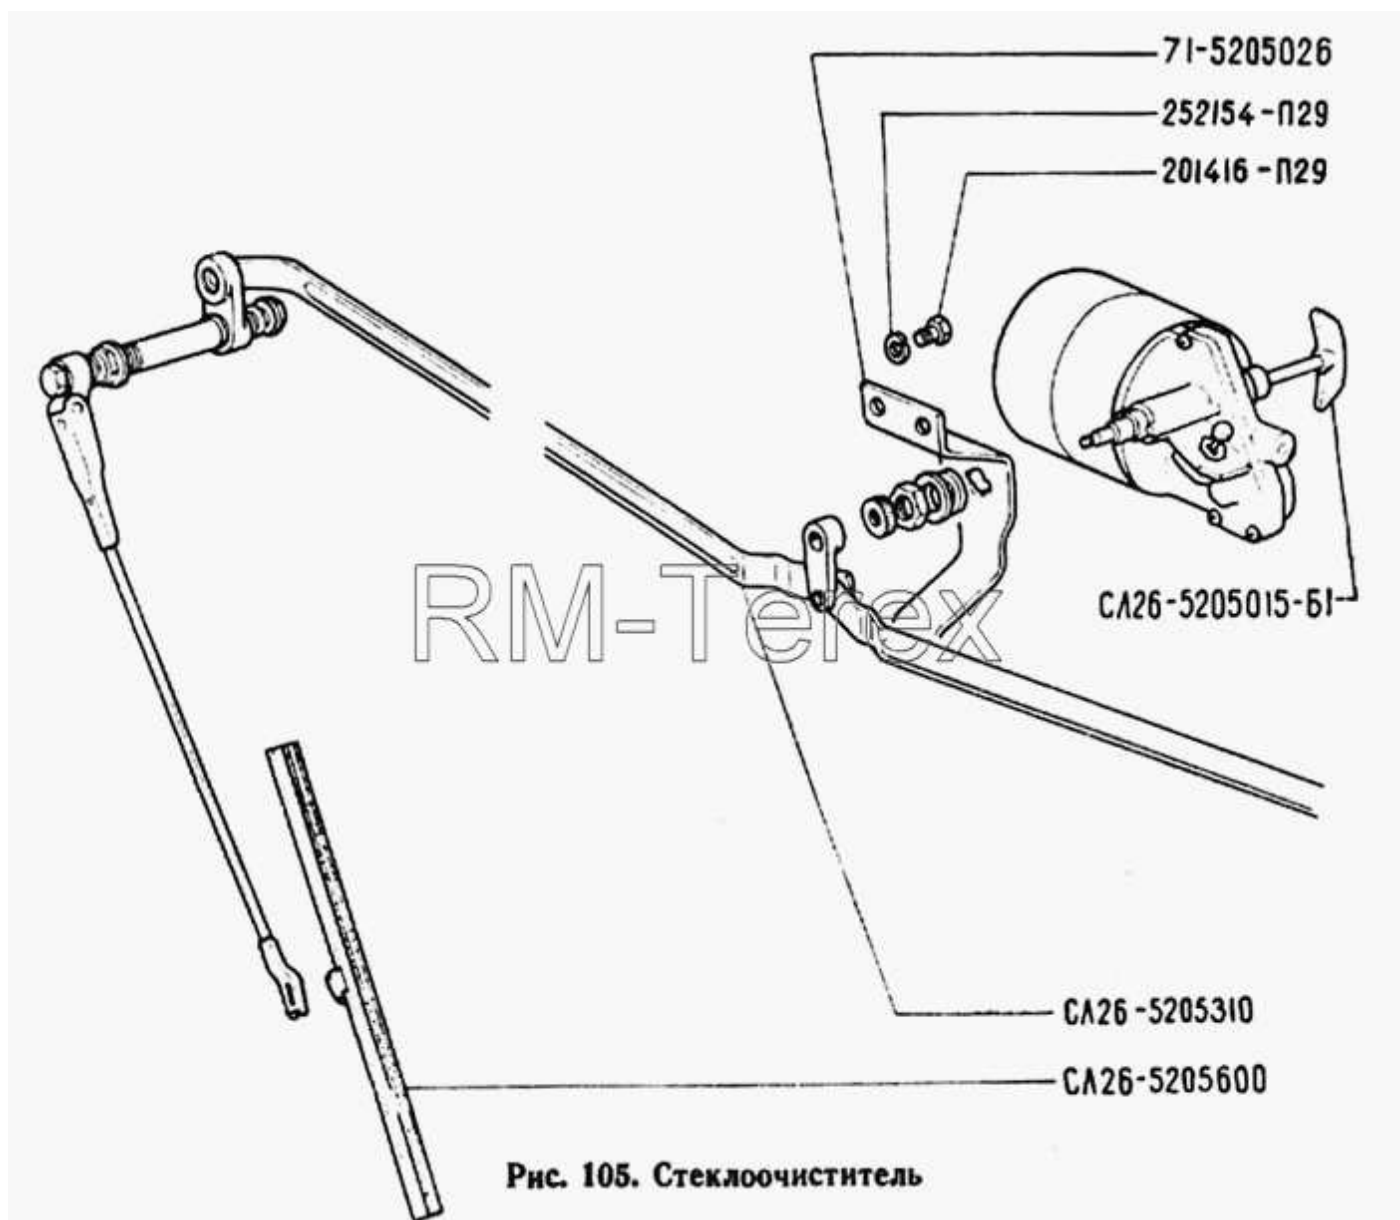

Единый адрес для всех регионов zxt@nt-rt.ru <http://zterex.nt-rt.ru/>

Стеклоочиститель

Артикул детали	Наименование детали
201416-П29	Болт М6-6gx12 ОСТ 37.001.123-96
252154-П29	Шайба 6Л ОСТ 37.001.115-75
71-5205026	Кронштейн стеклоочистителя
Г-47-5205010	Стеклоочиститель и привод в сборе
СЛ26-5205015-Б1	Редуктор с электродвигателем в сборе
СЛ26-5205310	Рычаг в сборе
СЛ26-5205600	Щетка в сборе