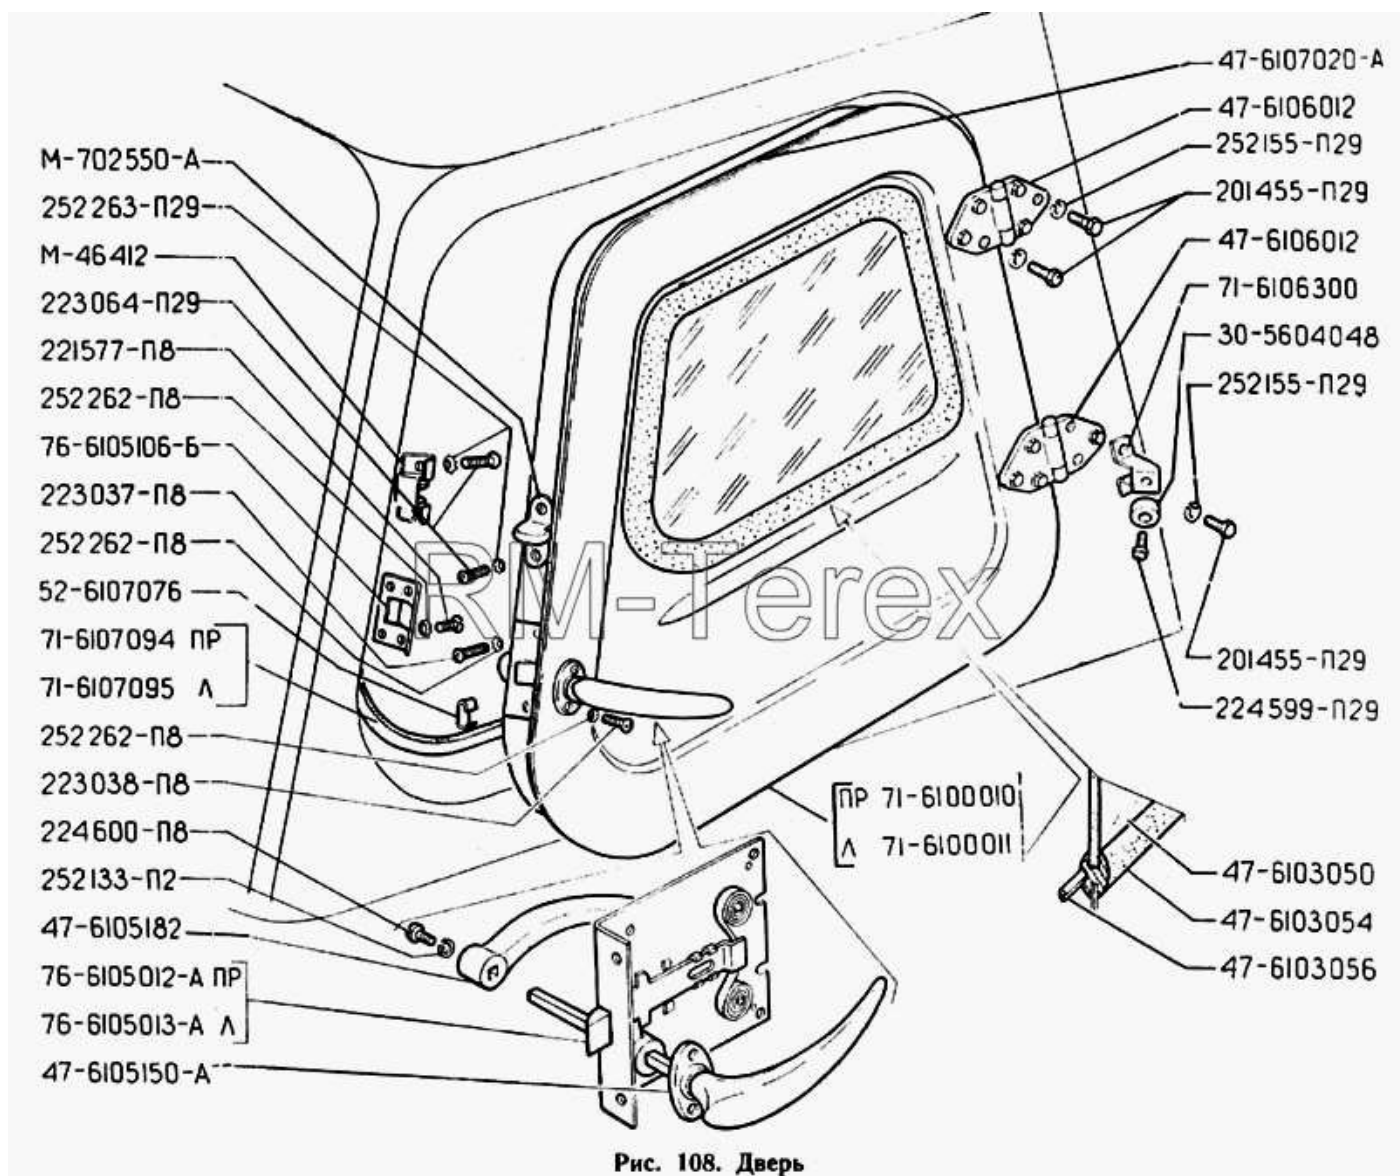

Единый адрес для всех регионов zxt@nt-rt.ru <http://zterex.nt-rt.ru/>

Дверь

Рис. 108. Дверь

Артикул детали	Наименование детали
201455-П29	Болт М8-6gx18 ОСТ 37.001.123-96
221577-П8	Винт М5х10
223037-П8	Винт крепления замка
223038-П8	Винт крепления наружной ручки двери
223064-П29	Винт М6-6gx14
223064-П29	Винт М6-6gx14
224599-П29	Винт М5-6gx14
224600-П8	Винт М5х16
252133-П2	Шайба 5Т ОСТ 37.001.115-75
252155-П29	Шайба пружинная 8
252262-П8	Шайба 5 пружинная
252262-П8	Шайба 5 пружинная
252262-П8	Шайба 5 пружинная
252263-П29	Шайба 2-6 ОСТ 37.001.147-75
30-5604048	Буфер крышки багажника
47-6103050	Стекло окна двери
47-6103054	Уплотнитель стекла окна двери
47-6103056	Вкладыш уплотнителя стекла окна двери
47-6105150-А	Ручка двери наружная в сборе
47-6105182	Ручка двери внутренняя
47-6106012	Петля двери в сборе
47-6107020-А	Уплотнитель проема двери
52-6107076	Держатель уплотнителя проема двери нижний
71-6100010	Дверь в сборе с арматурой и стеклами, окрашенная, правая
71-6100011	Дверь в сборе с арматурой и стеклами, окрашенная, левая
71-6106300	Кронштейн ограничителя двери в сборе
71-6107094	Уплотнитель проема двери правый
71-6107095	Уплотнитель проема двери левый
76-6105012-А	Замок двери в сборе правый
76-6105013-А	Замок двери в сборе левый
76-6105106-Б	Защелка замка двери
М-46412	Гнездо направляющего шипа двери в сборе
М-702550-А	Шип фиксатора двери