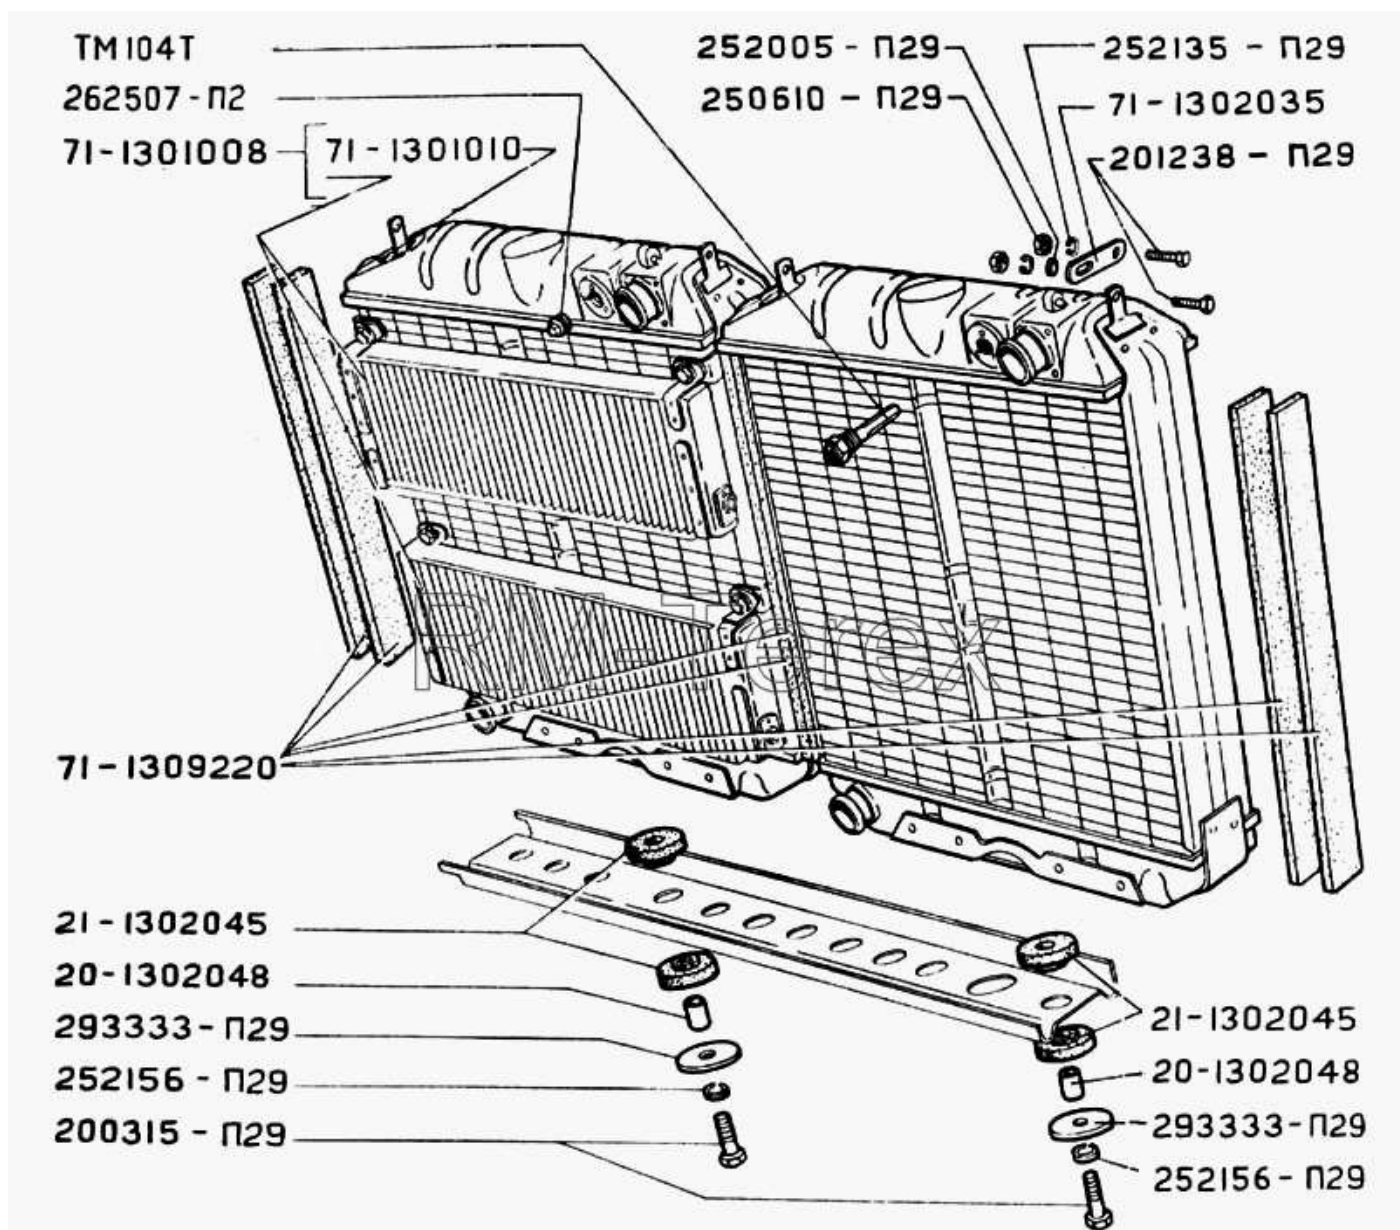

Единый адрес для всех регионов zxt@nt-rt.ru <http://zterex.nt-rt.ru/>

Радиатор и подвеска

Рис 30. Радиатор и подвеска радиатора

№	Артикул детали	Наименование детали
	12Ю-3808025-А	Датчик сигнализатора перегрева охлаждающей жидкости в радиаторе ТМ104-Т
	20-1302048	Втулка
	200315-П29	Болт М10-6gx40 ОСТ 37.001.122-96
	201238-П29	Болт М8x14
	21-1302045	Подушка подвески радиатора
	250610-П29	Гайка М8-6Н ОСТ 37.001.124-93
	252005-П29	Шайба 8 ОСТ 37.001.144-96
	252135-П29	Шайба 8Т
	252156-П29	Шайба 10
	262507-П2	Пробка-заглушка
	293333-П29	Шайба 10
	71-1301008	Радиатор с масляными радиаторами правый в сборе
	71-1301010	Радиатор в сборе
	71-1302035	Пластина крепления радиатора
	71-1309220	Уплотнитель вертикальный