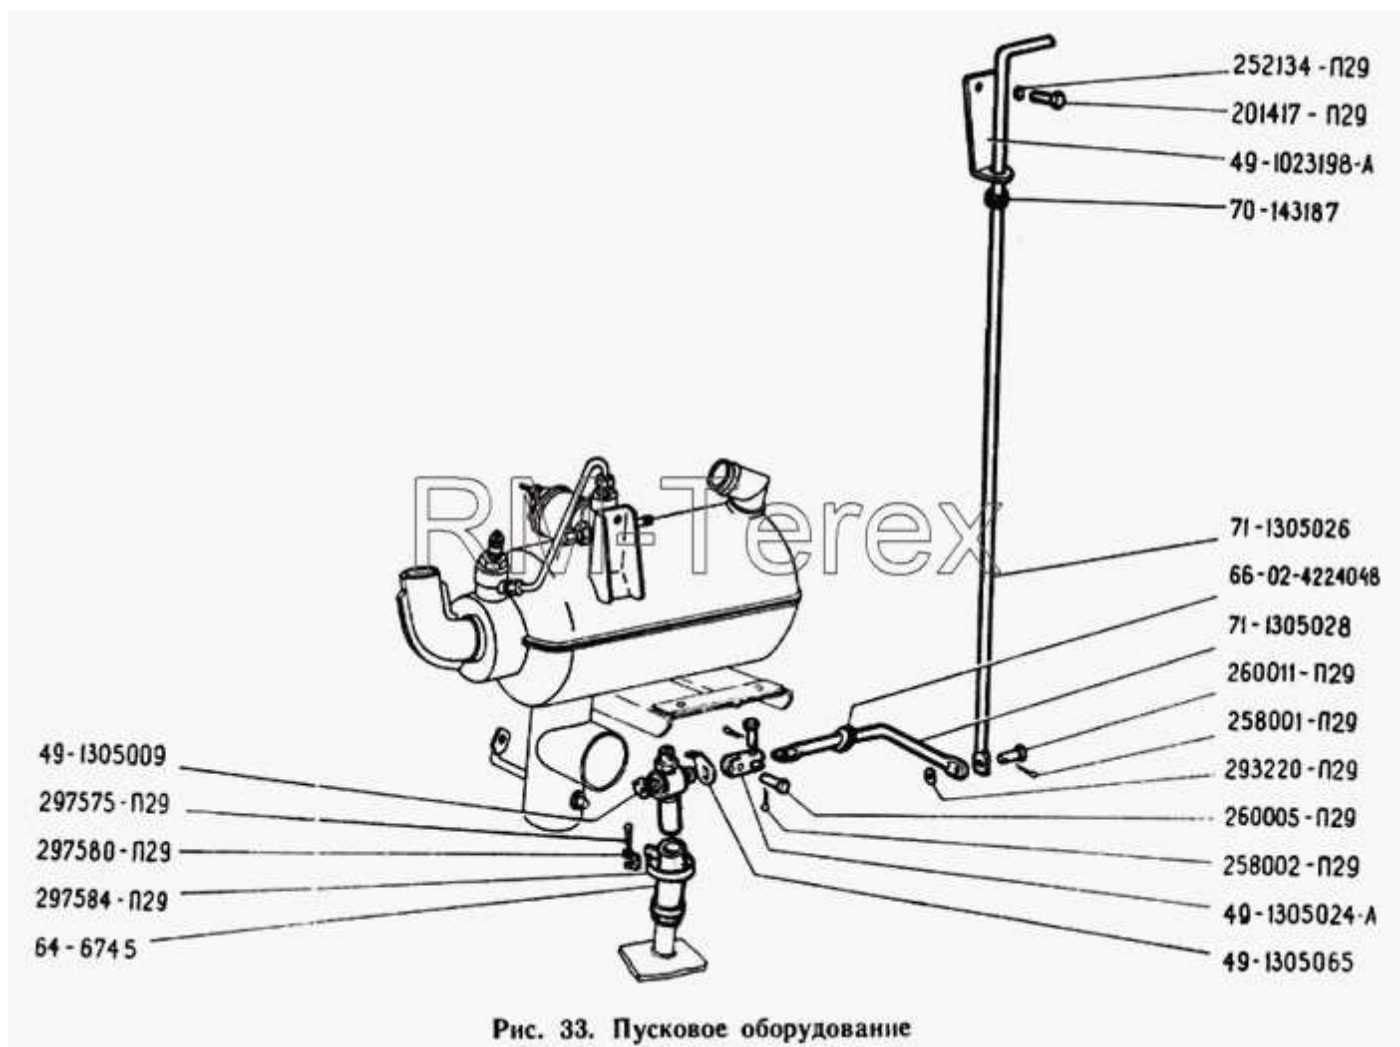

Архангельск (8182)63-90-72
Астана +7(7172)727-132
Белгород (4722)40-23-64
Брянск (4832)59-03-52
Владивосток (423)249-28-31
Волгоград (844)278-03-48
Вологда (8172)26-41-59
Воронеж (473)204-51-73
Екатеринбург (343)384-55-89
Иваново (4932)77-34-06
Ижевск (3412)26-03-58
Казань (843)206-01-48

Калининград (4012)72-03-81
Калуга (4842)92-23-67
Кемерово (3842)65-04-62
Киров (8332)68-02-04
Краснодар (861)203-40-90
Красноярск (391)204-63-61
Курск (4712)77-13-04
Липецк (4742)52-20-81
Магнитогорск (3519)55-03-13
Москва (495)268-04-70
Мурманск (8152)59-64-93
Набережные Челны(8552)205341

Нижний Новгород(831)429-08-12
Новокузнецк (3843)20-46-81
Новосибирск (383)227-86-73
Орел (4862)44-53-42
Оренбург (3532)37-68-04
Пенза (8412)22-31-16
Пермь (342)205-81-47
Ростов-на-Дону (863)308-18-15
Рязань (4912)46-61-64
Самара (846)206-03-16
Санкт-Петербург (812)309-46-40
Саратов (845)249-38-78

Смоленск (4812)29-41-54
Сочи (862)225-72-31
Ставрополь (8652)20-65-13
Тверь (4822)63-31-35
Томск (3822)98-41-53
Тула (4872)74-02-29
Тюмень (3452)66-21-18
Ульяновск (8422)24-23-59
Уфа (347)229-48-12
Челябинск (351)202-03-61
Череповец (8202)49-02-64
Ярославль (4852)69-52-93

Единый адрес для всех регионов zxt@nt-rt.ru <http://zterex.nt-rt.ru/>

Пусковое оборудование

Артикул детали

201417-П29
252134-П29
258001-П29
258002-П29

Наименование детали

Болт М6-6gx14 ОСТ 37.001.123-96
Шайба 6
Шплинт 1,6x12 ОСТ 37.001.171-93
Шплинт 1,5x16