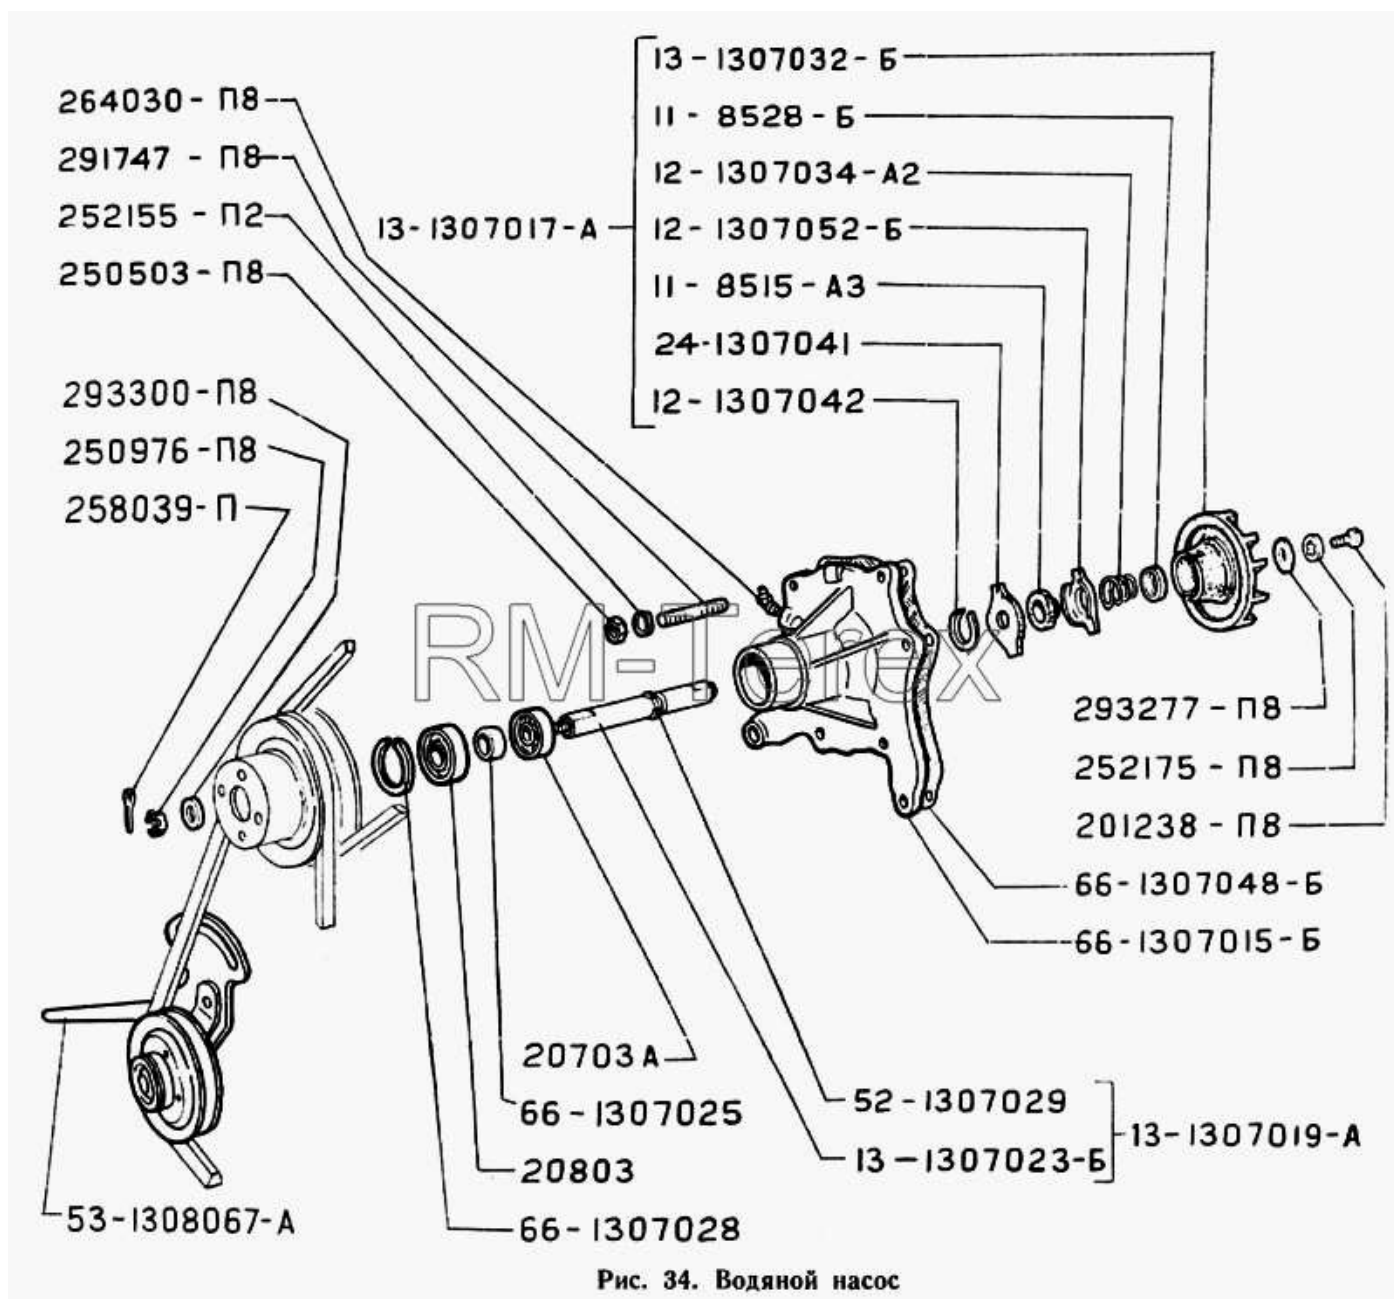

## Водяной насос

Рис. 34. Водяной насос

<b>Артикул детали</b>	<b>Наименование детали</b>
11-8515-А3	Манжета
11-8528-Б	Кольцо
12-1307027	Подшипник водяного насоса задний 20703А
12-1307034-А2	Пружина
12-1307042	Кольцо стопорное
12-1307052-Б	Обойма сальника крыльчатки водяного насоса
13-1307017-А	Крыльчатка и сальник водяного насоса в сборе
13-1307019-А	Валик водяного насоса с внутренним стопорным кольцом в сборе
13-1307023-Б	Валик водяного насоса
13-1307032-Б	Крыльчатка в сборе
201238-П8	Болт М8-4х14
20803	Подшипник водяного насоса передний (53-1307027)
24-1307041	Шайба сальника водяного насоса
250503-П8	Гайка М8х1-4Н5Н
250976-П8	Гайка М10х1
252155-П2	Шайба 8Л ОСТ 37.001.115-75
252175-П8	Шайба 8
258039-П	Шплинт 3,2х20 ОСТ 37.001.171-93
264030-П8	Пресс-масленка 2.3.45.Ц6
291747-П8	Шпилька М8х1-4х22
293277-П8	Шайба 8
293300-П8	Шайба 10
52-1307029	Кольцо стопорное
53-1308067-А	Ролик натяжной с кронштейном в сборе
66-1307010-Б	Насос водяной в сборе
66-1307015-Б	Корпус водяного насоса
66-1307025	Втулка распорная
66-1307028	Кольцо стопорное
66-1307048-Б	Прокладка водяного насоса