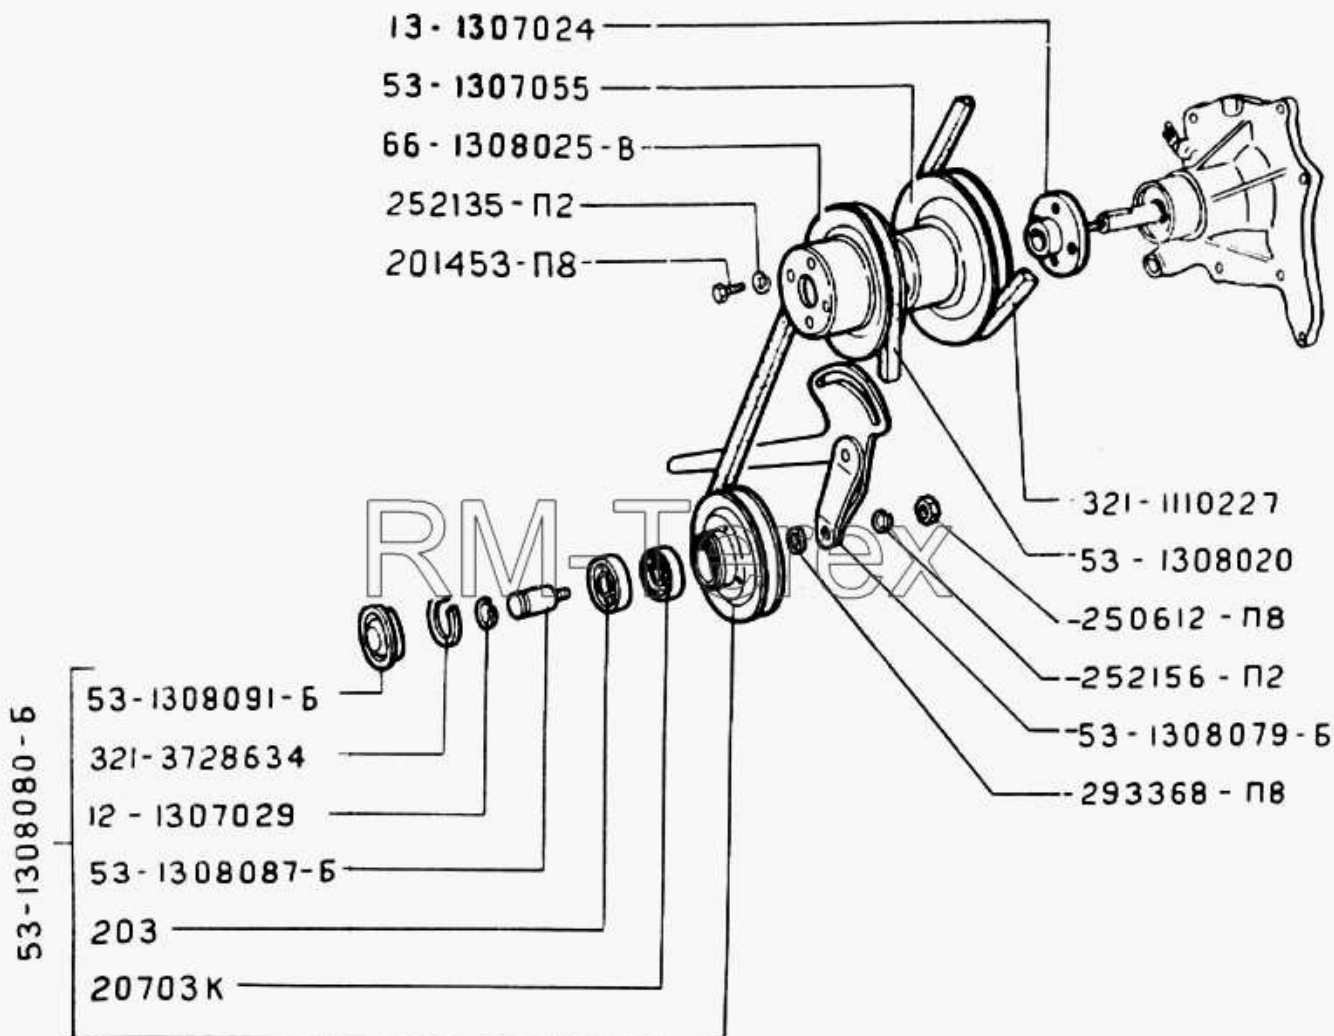

## Водяной насос

Рис. 34. Водяной насос

<b>Артикул детали</b>	<b>Наименование детали</b>
11-8515-А3	Манжета
11-8528-Б	Кольцо
12-1307027	Подшипник водяного насоса задний 20703А
12-1307034-А2	Пружина
12-1307042	Кольцо стопорное
12-1307052-Б	Обойма сальника крыльчатки водяного насоса
13-1307017-А	Крыльчатка и сальник водяного насоса в сборе
13-1307019-А	Валик водяного насоса с внутренним стопорным кольцом в сборе
13-1307023-Б	Валик водяного насоса
13-1307032-Б	Крыльчатка в сборе
201238-П8	Болт М8-4х14
20803	Подшипник водяного насоса передний (53-1307027)
24-1307041	Шайба сальника водяного насоса
250503-П8	Гайка М8х1-4Н5Н
250976-П8	Гайка М10х1
252155-П2	Шайба 8Л ОСТ 37.001.115-75
252175-П8	Шайба 8
258039-П	Шплинт 3,2х20 ОСТ 37.001.171-93
264030-П8	Пресс-масленка 2.3.45.Ц6
291747-П8	Шпилька М8х1-4х22
293277-П8	Шайба 8
293300-П8	Шайба 10
52-1307029	Кольцо стопорное
53-1308067-А	Ролик натяжной с кронштейном в сборе
66-1307010-Б	Насос водяной в сборе
66-1307015-Б	Корпус водяного насоса
66-1307025	Втулка распорная
66-1307028	Кольцо стопорное
66-1307048-Б	Прокладка водяного насоса

Рис. 35. Водяной насос

№	Артикул детали	Наименование детали
	12-1307029	Кольцо стопорное подшипника
	13-1307024	Ступица водяного насоса
	14-1307082-20	Подшипник 20703-К ГОСТ 520-71
	201453-П8	Болт М8х14
	203	Подшипник передний в сборе
	250612-П8	Гайка М10
	252135-П2	Шайба 8Т ОСТ 37.001.115-75
	252156-П2	Шайба 10Л ОСТ 37.001.115-75
	293368-П8	Шайба 12,5
	321-1110227	Ремень привода насоса усилителя 1-8.5х8-833
	321-3728634	Кольцо стопорное подшипников
	53-1307055	Шкив привода водяного насоса задний
	53-1308020	Ремень привода водяного насоса
	53-1308079-Б	Кронштейн натяжного ролика в сборе