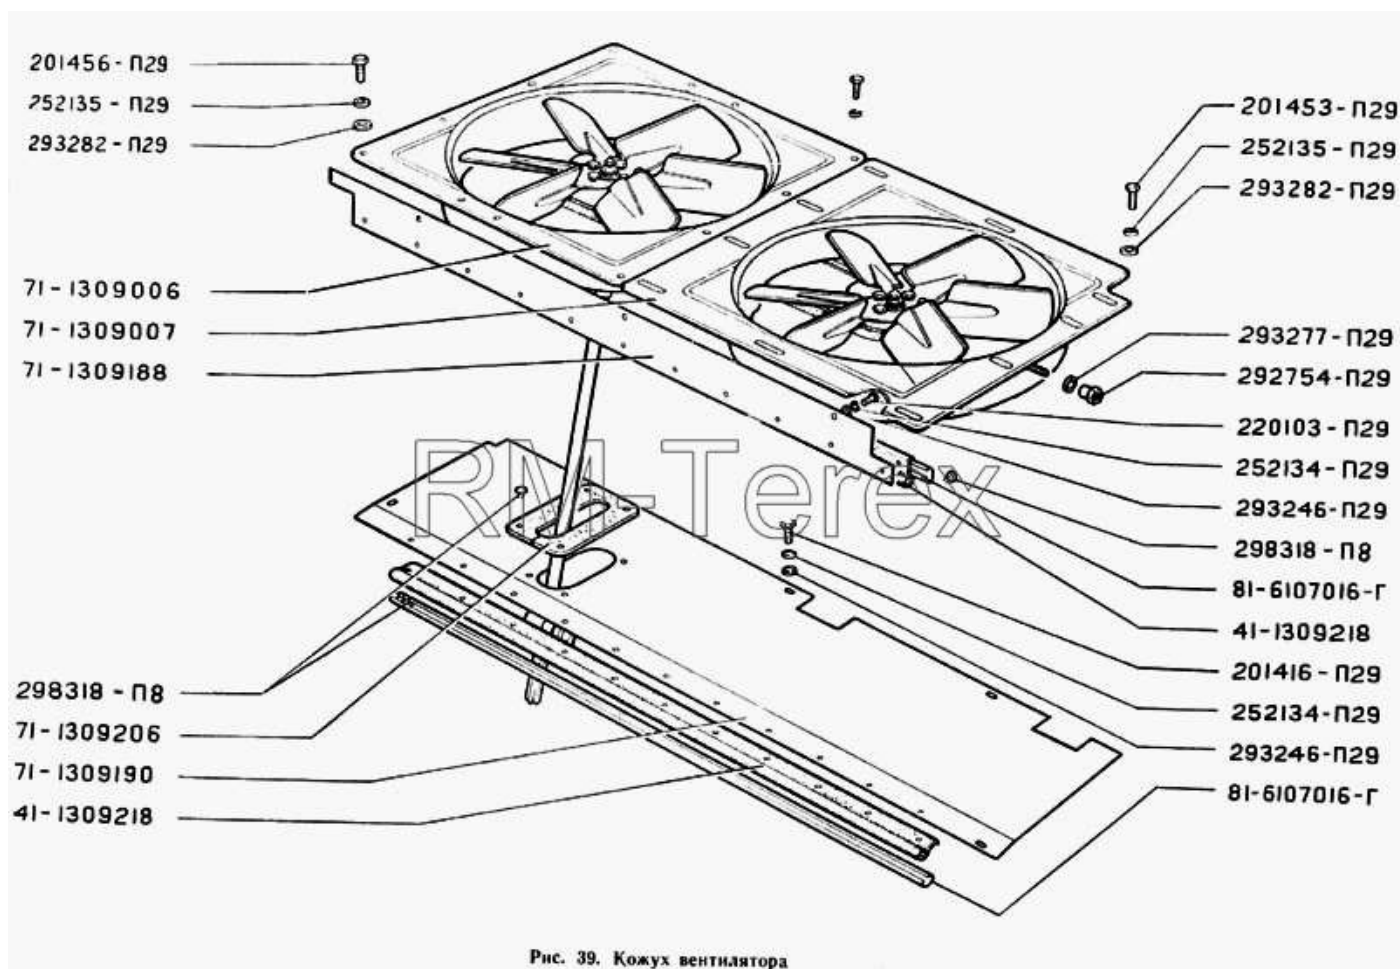

Единый адрес для всех регионов zxt@nt-rt.ru <http://zterex.nt-rt.ru/>

Кожух вентилятора

Артикул детали

Наименование детали

201416-П29	Болт М6-6gx12 ОСТ 37.001.123-96
201453-П29	Болт М8-6gx14
201456-П29	Болт М8-6gx20 ОСТ 37.001.123-96
220103-П29	Винт М6-6gx12 ОСТ 37.001.127-81
252134-П29	Шайба 6
252134-П29	Шайба 6