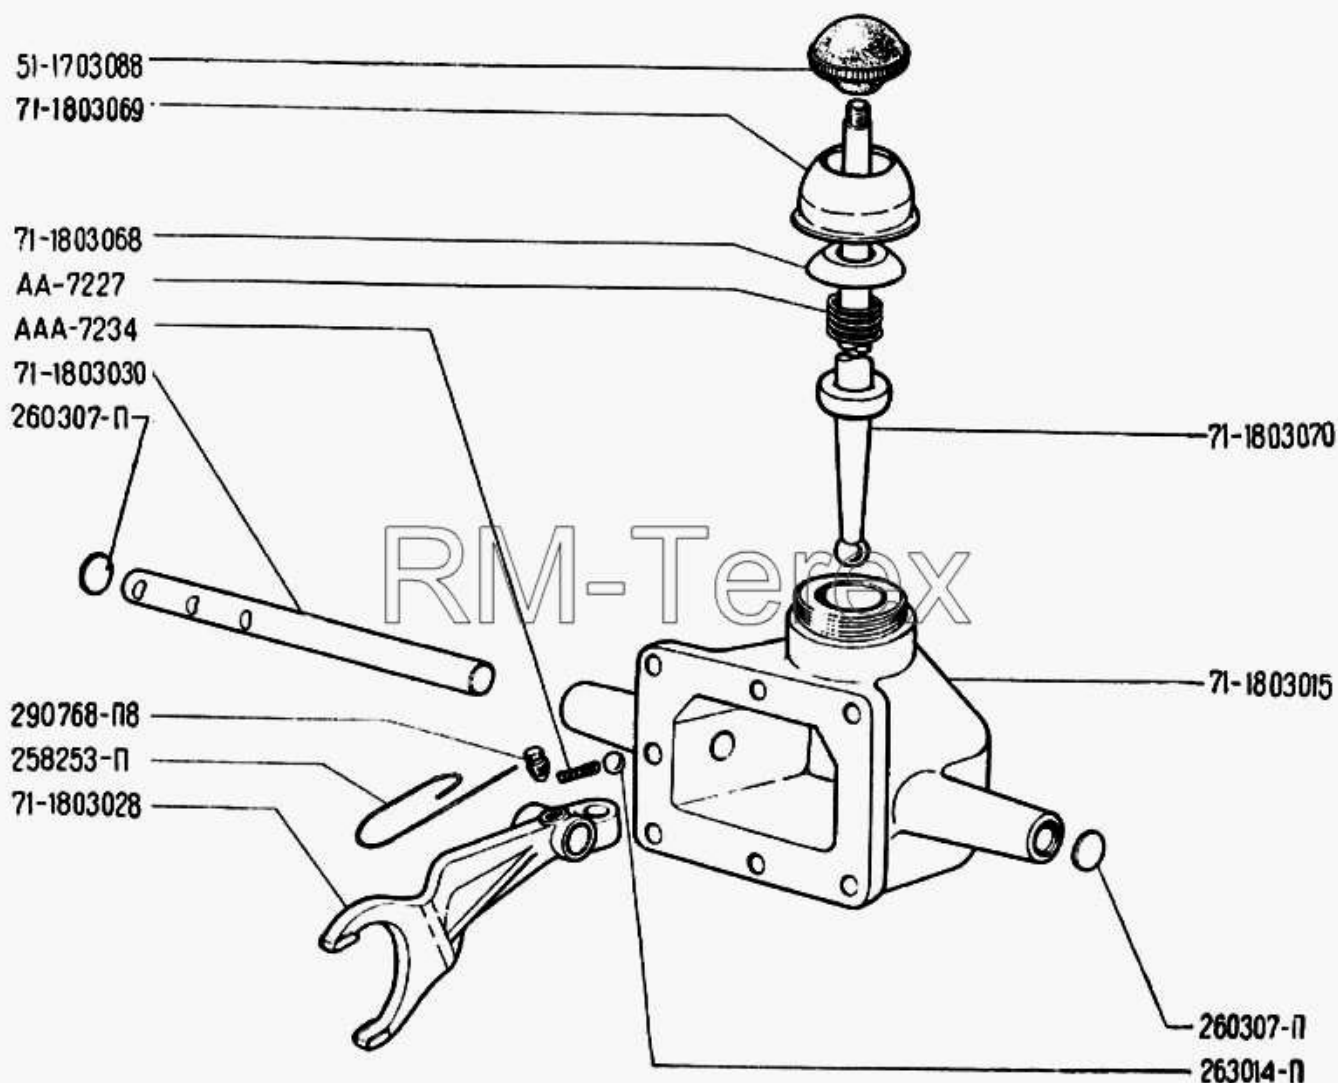

Единый адрес для всех регионов zxt@nt-rt.ru <http://zterex.nt-rt.ru/>

Механизм переключения раздаточной коробки

Рис. 56. Механизм переключения раздаточной коробки

Артикул детали	Наименование детали
258253-П	Шплинт 1,2x175 ОСТ 37.001.172-92
260307-П	Заглушка 20
263014-П	Шарик диаметром 9,5 мм фиксатора механизма переключения передач
290768-П8	Винт вилки включения
51-1703088	Рукоятка в сборе
71-1803015	Картер механизма переключения раздаточной коробки
71-1803028	Вилка включения передач раздаточной коробки
71-1803030	Шток вилки включения передач раздаточной коробки
71-1803068	Тарелка пружины рычага включения раздаточной коробки
71-1803069	Колпак крышки рычага включения раздаточной коробки
71-1803070	Рычаг переключения передач раздаточной коробки
АА-7227	Пружина рычага
ААА-7234	Пружина стопорного шарика механизма переключения передач