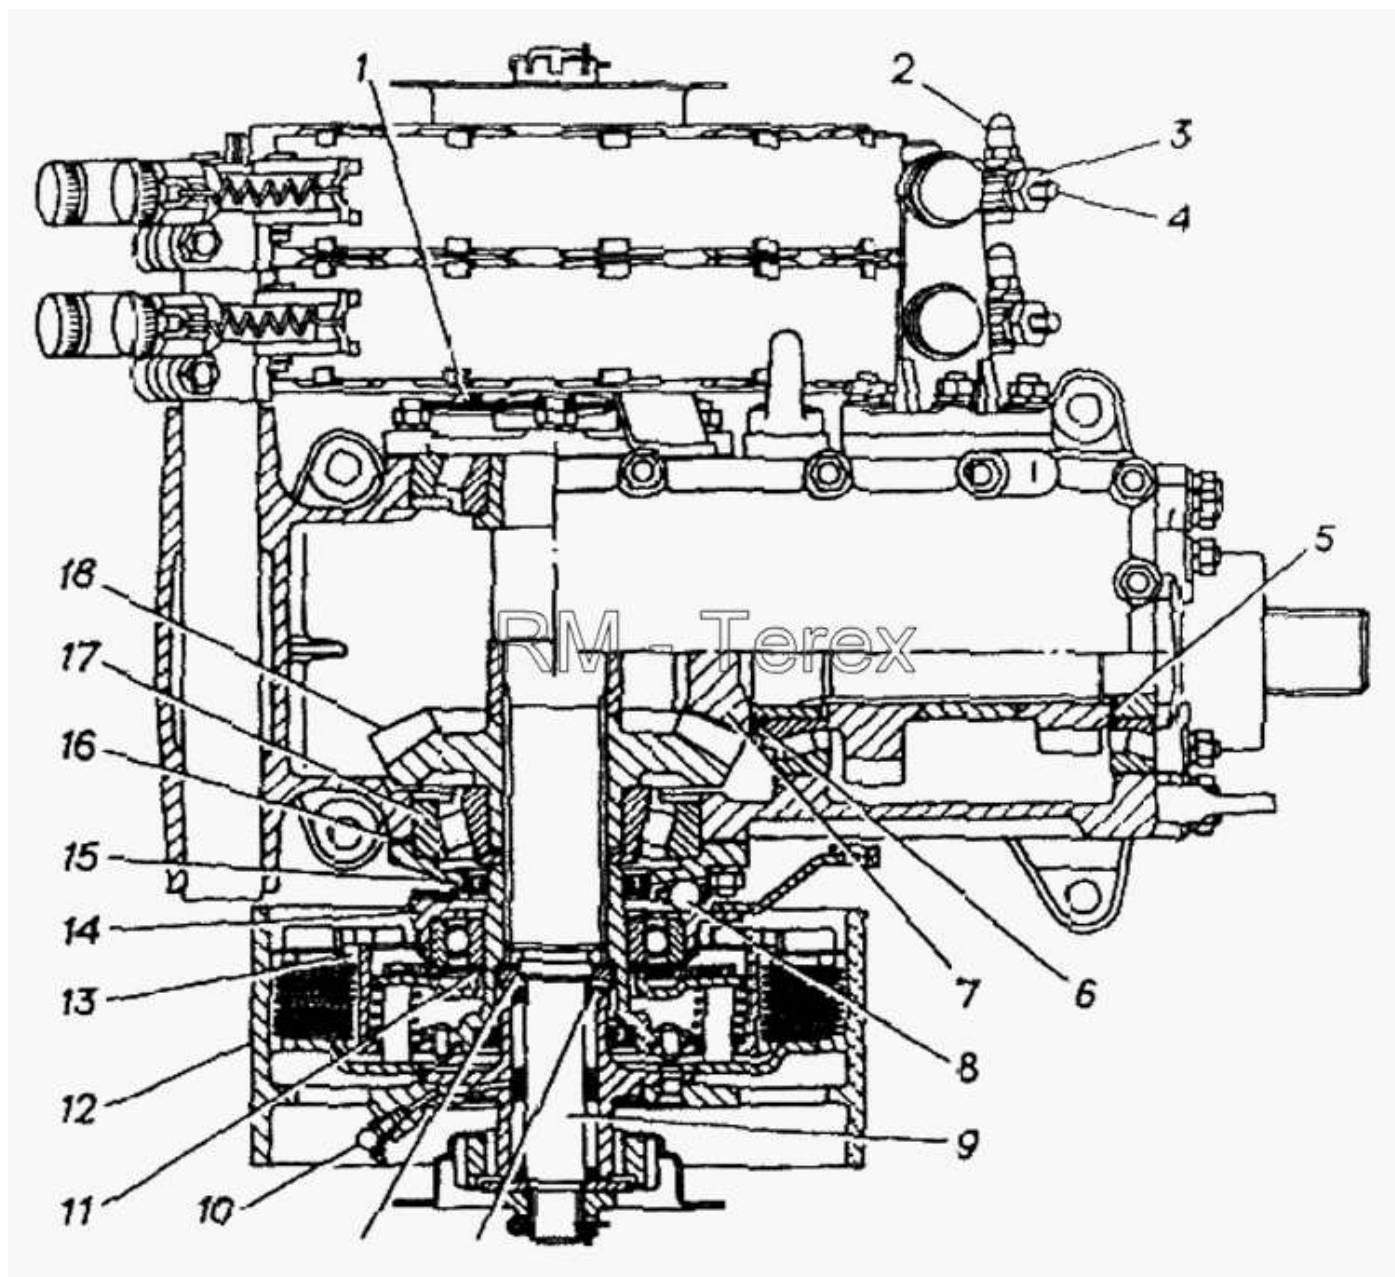

Единый адрес для всех регионов zxt@nt-rt.ru <http://zterex.nt-rt.ru/>

Главная передача и бортовые фрикционы

№	Артикул детали	Наименование детали
1	264020-П29	Масленка 1.3 Ц6.хр ГОСТ 19853-74

2	34039-2604160	Поводок с упором
3	34039-2604154	Гайка
4	34039-2604170	Болт стяжной
5	34039-2601160	Шайба регулировочная
5	34039-2601161	Шайба регулировочная
5	34039-2601162	Шайба регулировочная
5	34039-2601163	Шайба регулировочная
5	34039-2601164	Шайба регулировочная
5	34039-2601165	Шайба регулировочная
5	34039-2601166	Шайба регулировочная
5	34039-2601167	Шайба регулировочная
6	34039-2601150	Кольцо регулировочное
6	34039-2601151	Кольцо регулировочное
6	34039-2601152	Кольцо регулировочное
6	34039-2601153	Кольцо регулировочное
6	34039-2601154	Кольцо регулировочное
6	34039-2601155	Кольцо регулировочное
6	34039-2601156	Кольцо регулировочное
6	34039-2601157	Кольцо регулировочное
7	34039-2601140	Шестерня ведущая главной передачи
8	15-141540	Сепаратор шариков отводки фрикционов в сборе
9	71-2601210	Вал ведомой шестерни главной передачи со втулками в сборе
11	060-141537-Б	Прокладка регулировочная отводки фрикциона
11	060-141538-Б	Прокладка регулировочная отводки фрикциона
11	060-141539	Прокладка регулировочная отводки фрикциона
11	47А-2605088	Прокладка регулировочная отводки фрикциона
12	3402-2603030	Барaban тормозной
13	70-141560-Б	Барaban ведущий фрикциона в сборе
14	15-141525	Кулачок отводки фрикциона правый в сборе
14	15-141526	Кулачок отводки фрикциона левый в сборе
15	71-2601114	Кулачок упорный
16	70-141446	Прокладка регулировочная подшипников ведомого вала главной передачи
16	70-141447	Прокладка регулировочная подшипников ведомого вала главной передачи
16	70-141449'	Прокладка регулировочная
17	71-2601230	Подшипник ведомого вала
18	47-2501038	Шестерня ведомая главной пере дачи
19	71-2603016	Прокладка регулировочная ступицы тормозного барабана