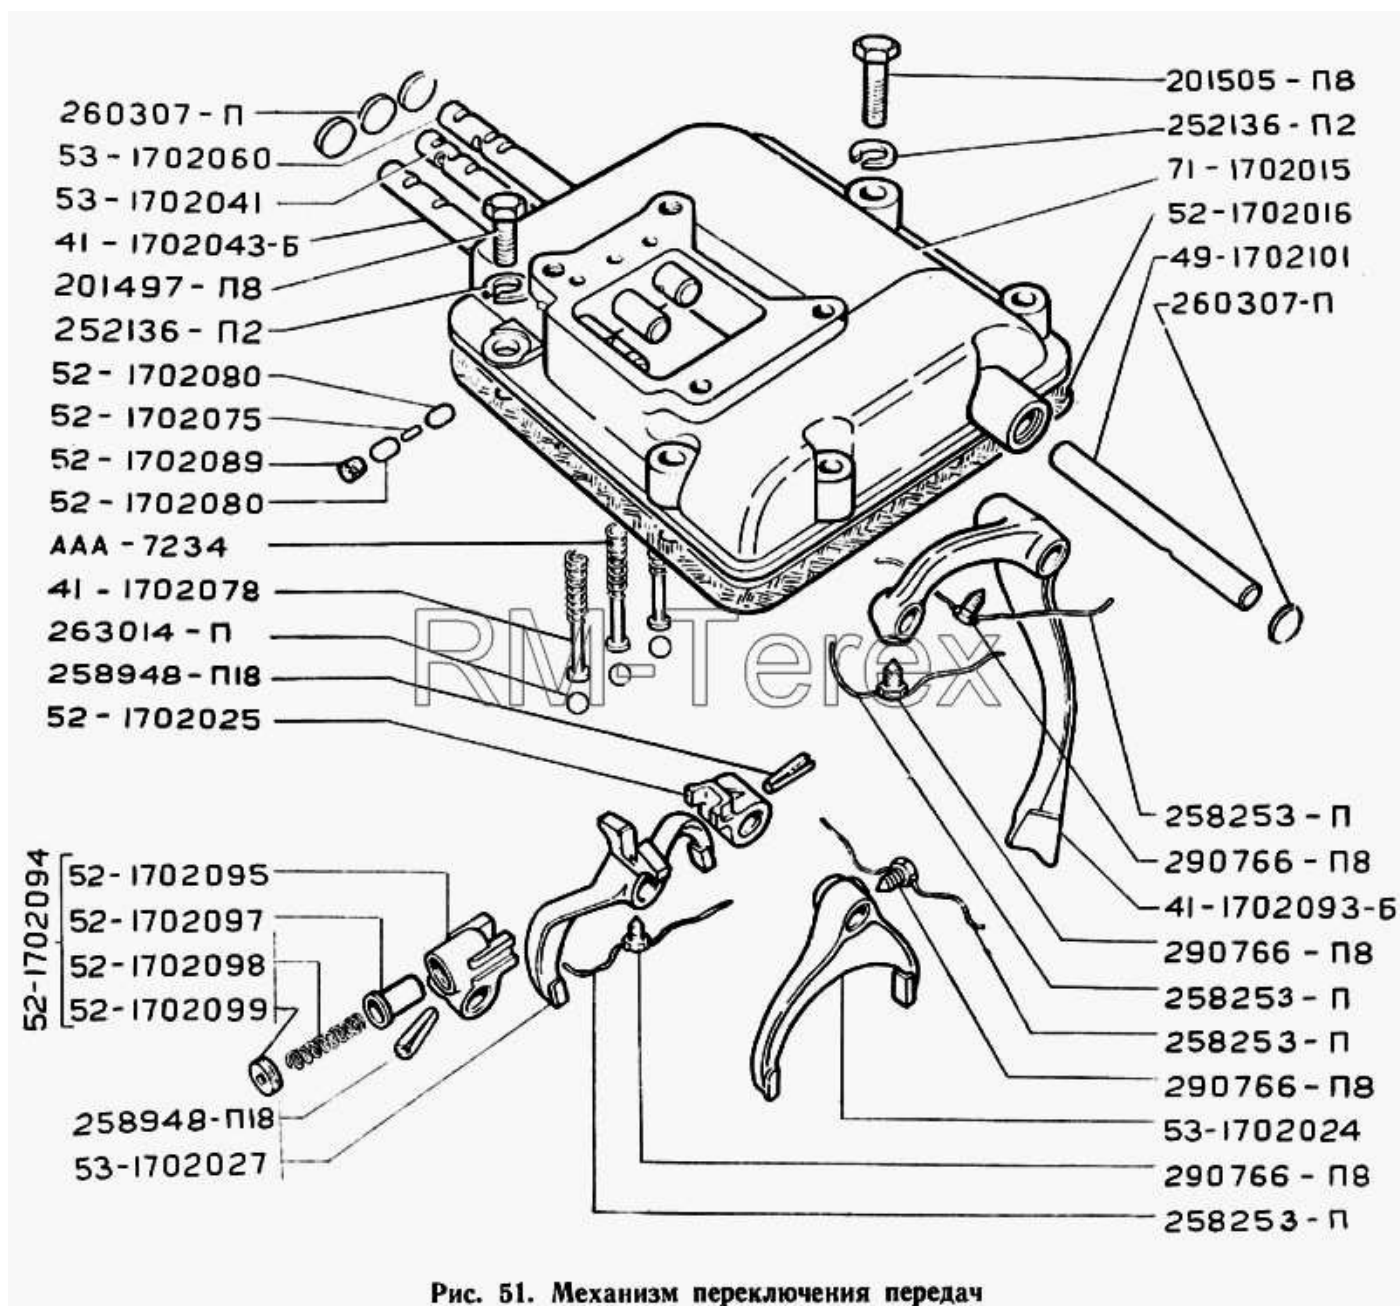

Единый адрес для всех регионов zxt@nt-rt.ru <http://zterex.nt-rt.ru/>

Механизм переключения передач

Рис. 51. Механизм переключения передач

| Артикул детали | Наименование детали |
|-----------------------|--|
| 201497-П8 | Болт М10х25 |
| 201505-П8 | Болт М10-6gx45 |
| 252136-П2 | Шайба 10 ОТ ОСТ 37.001.115-75 |
| 258253-П | Шплинт 1,2х175 ОСТ 37.001.172-92 |
| 258253-П | Шплинт 1,2х175 ОСТ 37.001.172-92 |
| 258948-П18 | Штифт 5х25 |
| 260307-П | Заглушка 20 |
| 263014-П | Шарик диаметром 9,5 мм фиксатора механизма переключения передач |
| 290766-П8 | Винт стопорный вилки включения заднего хода |
| 290766-П8 | Винт стопорный вилки включения заднего хода |
| 41-1702043-Б | Шток переключения заднего хода коробки передач |
| 41-1702078 | Палец блокирующий валика переключения коробки передач |
| 41-1702093-Б | Вилка включения заднего хода коробки передач |
| 49-1702101 | Ось вилки заднего хода коробки передач |
| 52-1702016 | Прокладка верхней крышки коробки передач |
| 52-1702025 | Головка штока переключения первой и второй передач коробки передач |
| 52-1702075 | Палец штока переключения третьей и четвертой передач стопорный |
| 52-1702080 | Плунжер стопорный штоков переключения передач |
| 52-1702089 | Заглушка отверстия плунжеров штока переключения передач |
| 52-1702094 | Головка включения заднего хода коробки передач в сборе |
| 52-1702095 | Головка штока заднего хода коробки передач |
| 52-1702097 | Предохранитель включений первой и второй передач и заднего хода |
| 52-1702098 | Пружина предохранителя включения заднего хода коробки передач |
| 52-1702099 | Стопор пружины |
| 53-1702024 | Вилка переключения первой и второй передач коробки передач |
| 53-1702027 | Вилка переключения третьей и четвертой передач коробки передач |
| 53-1702041 | Шток переключения третьей и четвертой передач |
| 53-1702060 | Шток переключения первой и второй передач |
| 71-1702015 | Крышка верхняя коробки передач |
| AAA-7234 | Пружина стопорного шарика механизма переключения передач |