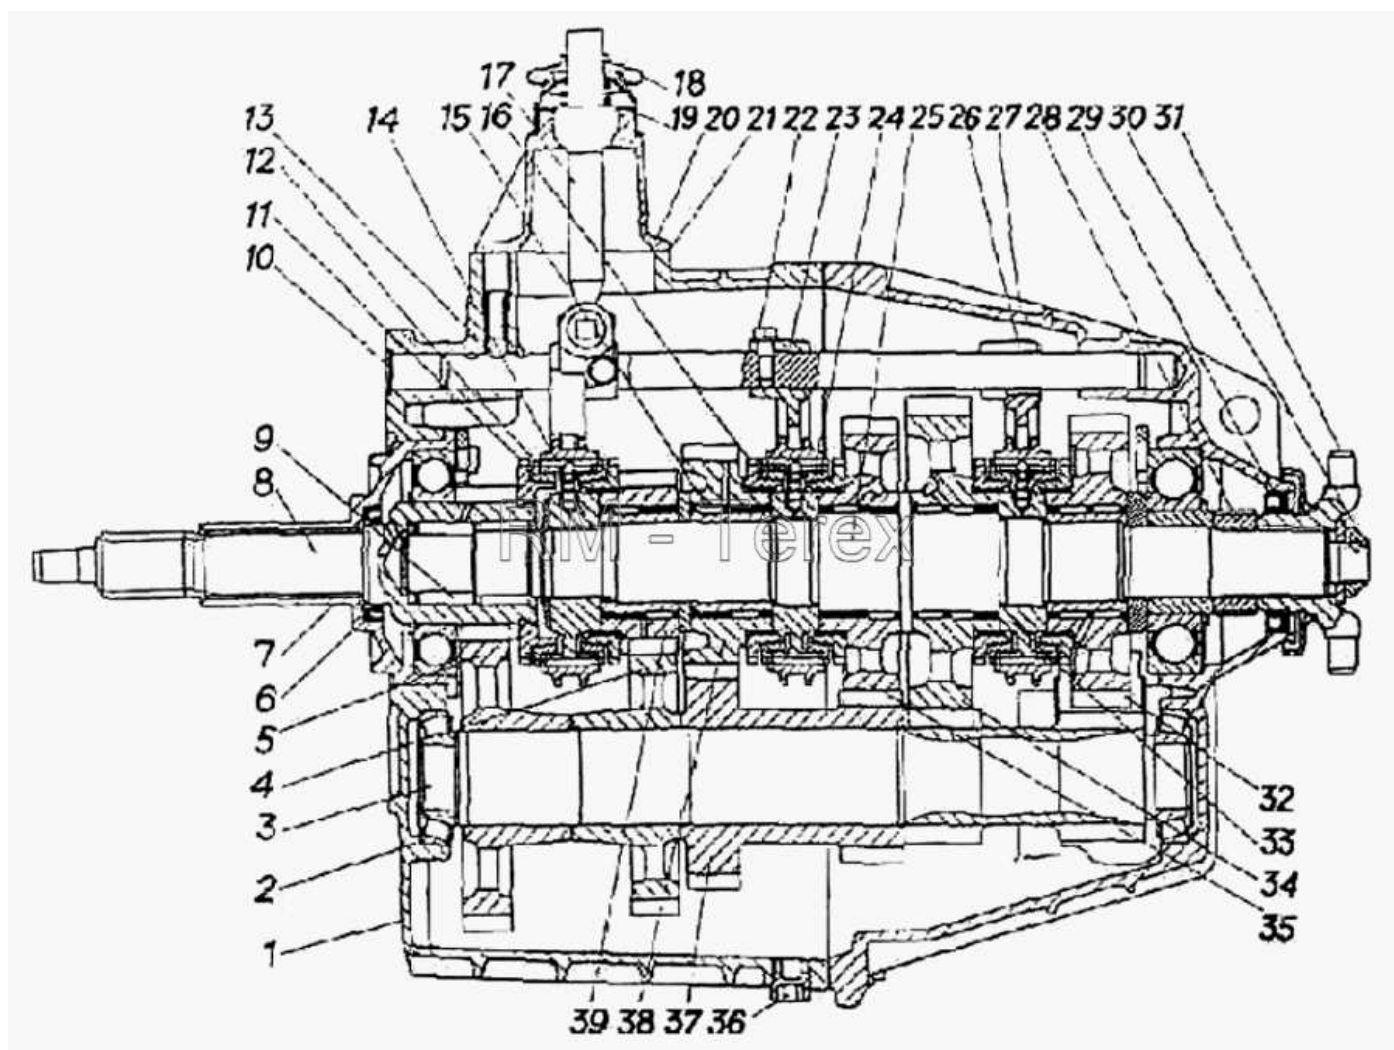

Единый адрес для всех регионов zxt@nt-rt.ru <http://zterex.nt-rt.ru/>

КПП К ГАЗ-34039

№	Артикул детали	Наименование детали
1	3309-1701015	Картер передний коробки передач
2	3309-1701062	Прокладка регулировочная
2	3309-1701063	Прокладка регулировочная
3	3309-1701048	Вал промежуточный
4	3309-1701059	Шестерня 4-ой передачи промежуточного вала