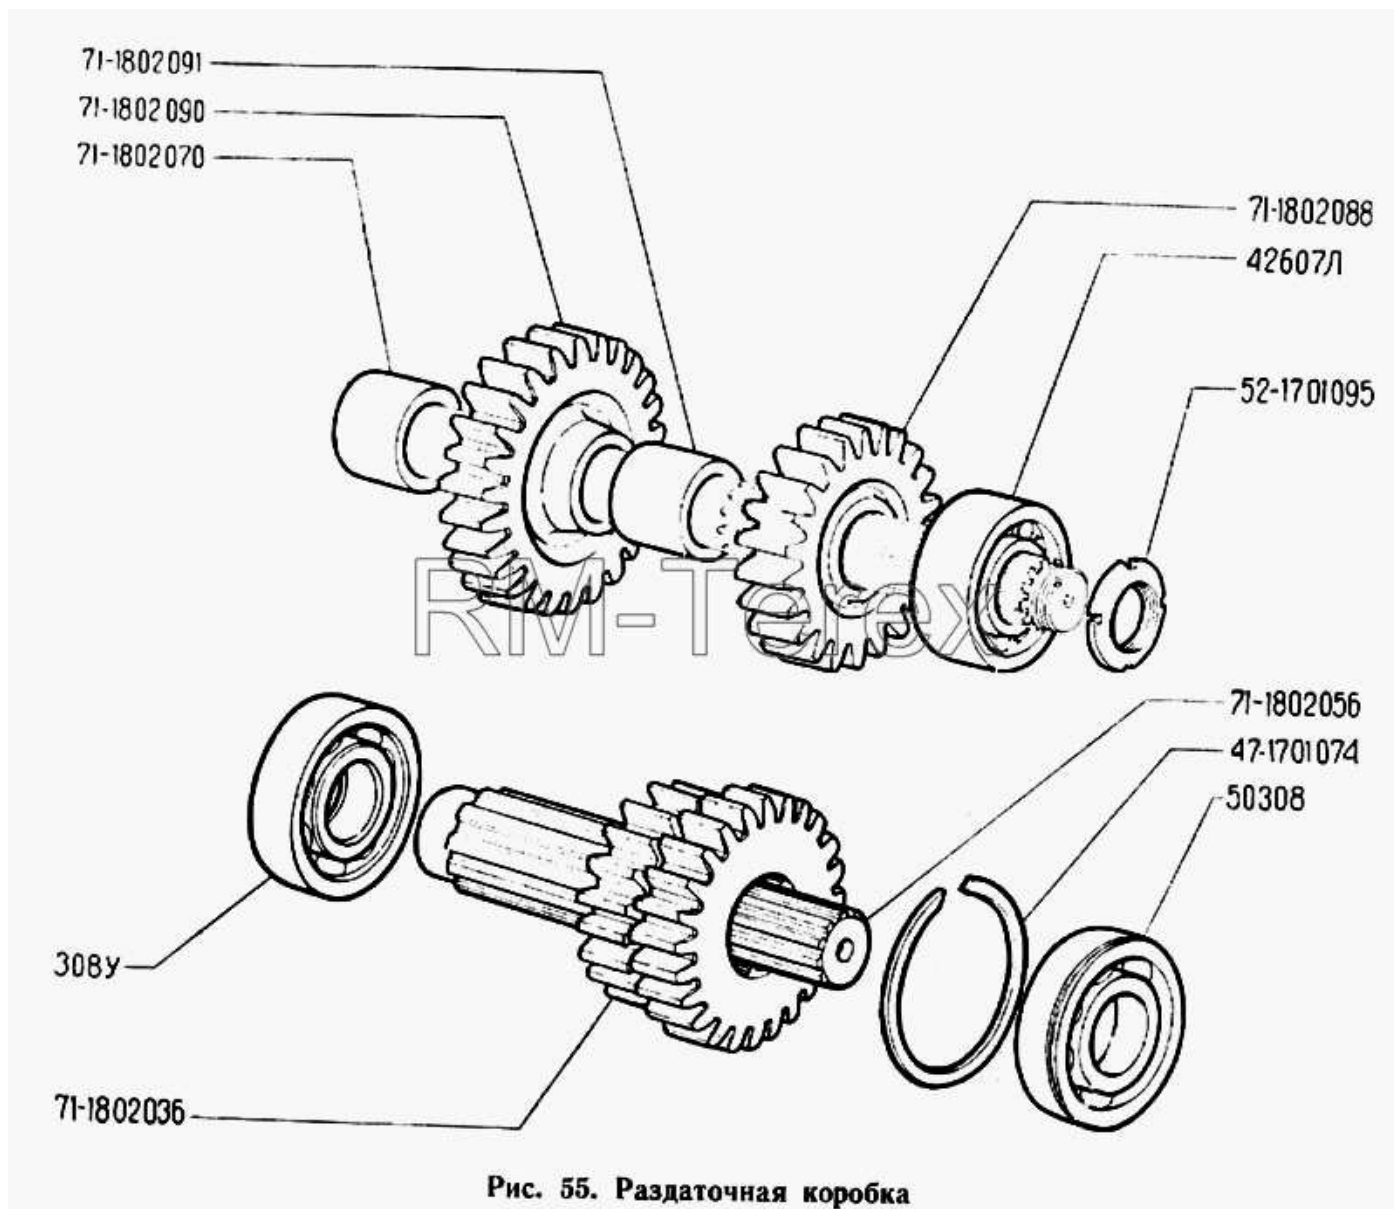

Единый адрес для всех регионов zxt@nt-rt.ru <http://zterex.nt-rt.ru/>

Раздаточная коробка

Артикул детали	Наименование детали
308У	Подшипник шариковый вторичного вала раздаточной коробки задний (12-2403080)
42607Л	Подшипник роликовый вторичного вала коробки передач передний
47-1701074	Кольцо
50308	Подшипник шариковый вторичного вала раздаточной коробки передний (47-1701073)
52-1701095	Гайка вторичного вала коробки передач стопорная
71-1802036	Блок скользящий шестерен вторичного вала
71-1802056	Вал вторичный раздаточной коробки
71-1802070	Втулка вторичного вала коробки передач
71-1802088	Шестерня прямого хода первичного вала раздаточной коробки
71-1802090	Шестерня повышающей передачи раздаточной коробки
71-1802091	Втулка распорная шестерен раздаточной коробки