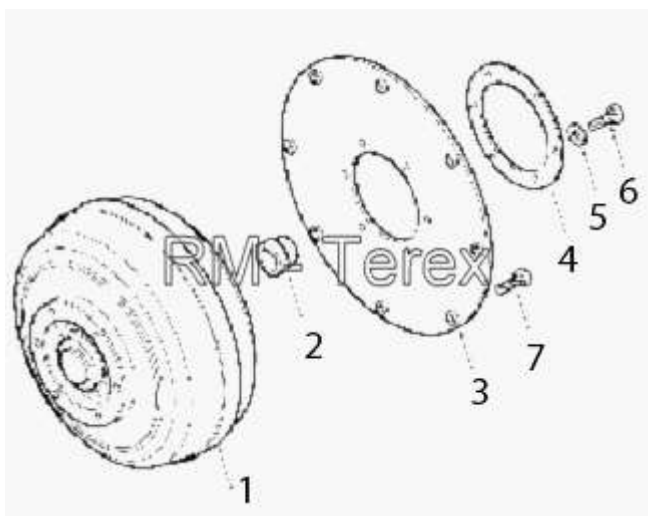

Единый адрес для всех регионов zxt@nt-rt.ru <http://zterex.nt-rt.ru/>

Трансмиссия

№	Артикул детали	Наименование детали
1	6109142M91	Преобразователь момента
2	6109205M1	Переходник
3	6109196M2	Диск передающий
4	6109195M1	Диск
5	390734X1	Шайба
6	1440433X1	Винт
7	3009497X1	Болт