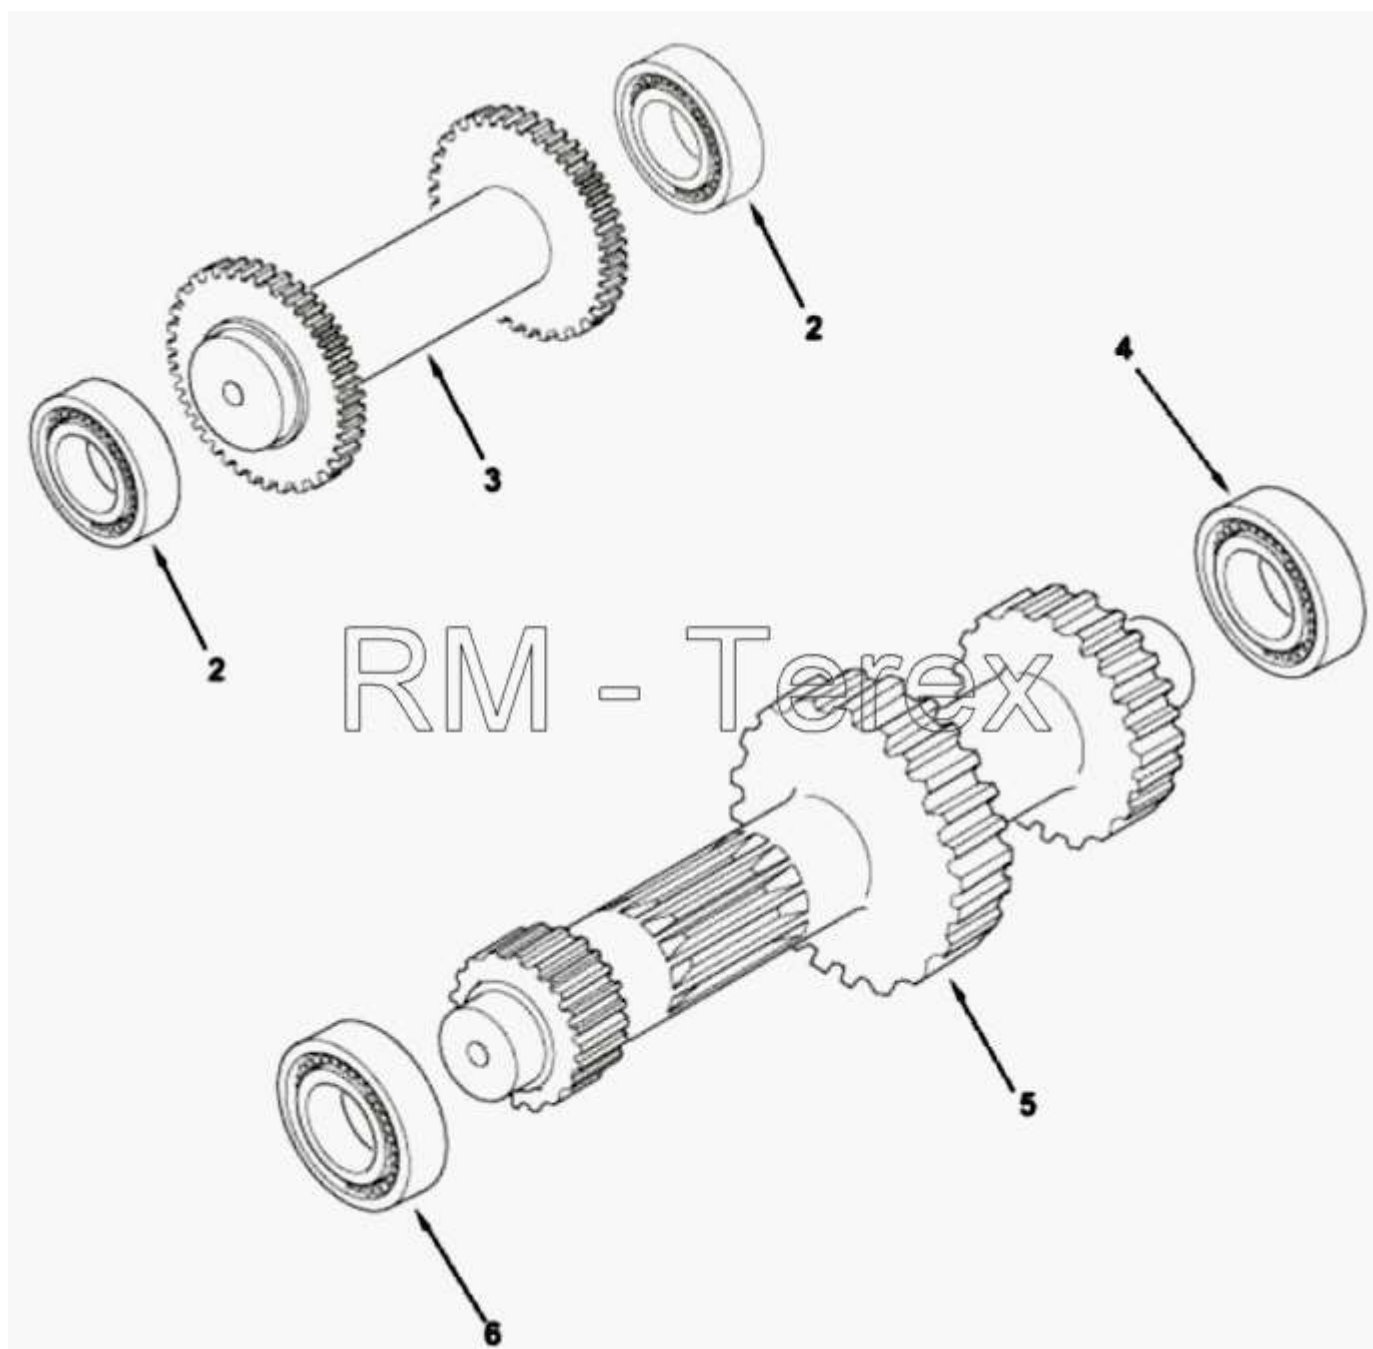

Единый адрес для всех регионов zxt@nt-rt.ru <http://zterex.nt-rt.ru/>

Обратный и главный вал

№	Артикул детали	Наименование детали
1	Трансмиссия	Трансмиссия
2	6194369M1	Подшипник
3	6194370M1	Вал
4	6194371M1	Подшипник
5	6194372M1	Вал
6	6194373M1	Подшипник