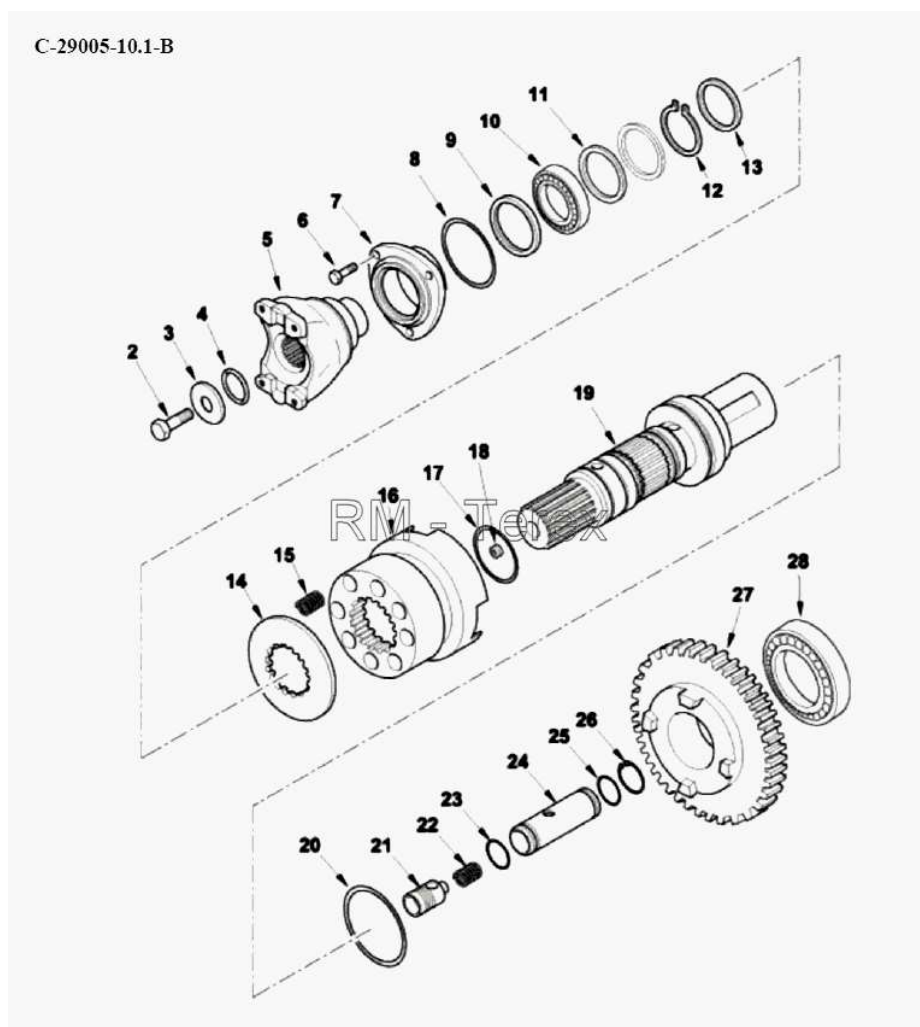

Единый адрес для всех регионов zxt@nt-rt.ru <http://zterex.nt-rt.ru/>

Выходной вал КПП передний

№	Артикул детали	Наименование детали
1	6111347M91	Коробка передач для полного привода в сборе
2	6194403M1	Болт
3	6194414M1	Шайба
4	6193384M1	Уплотнение
5	6194417M1	Фланец