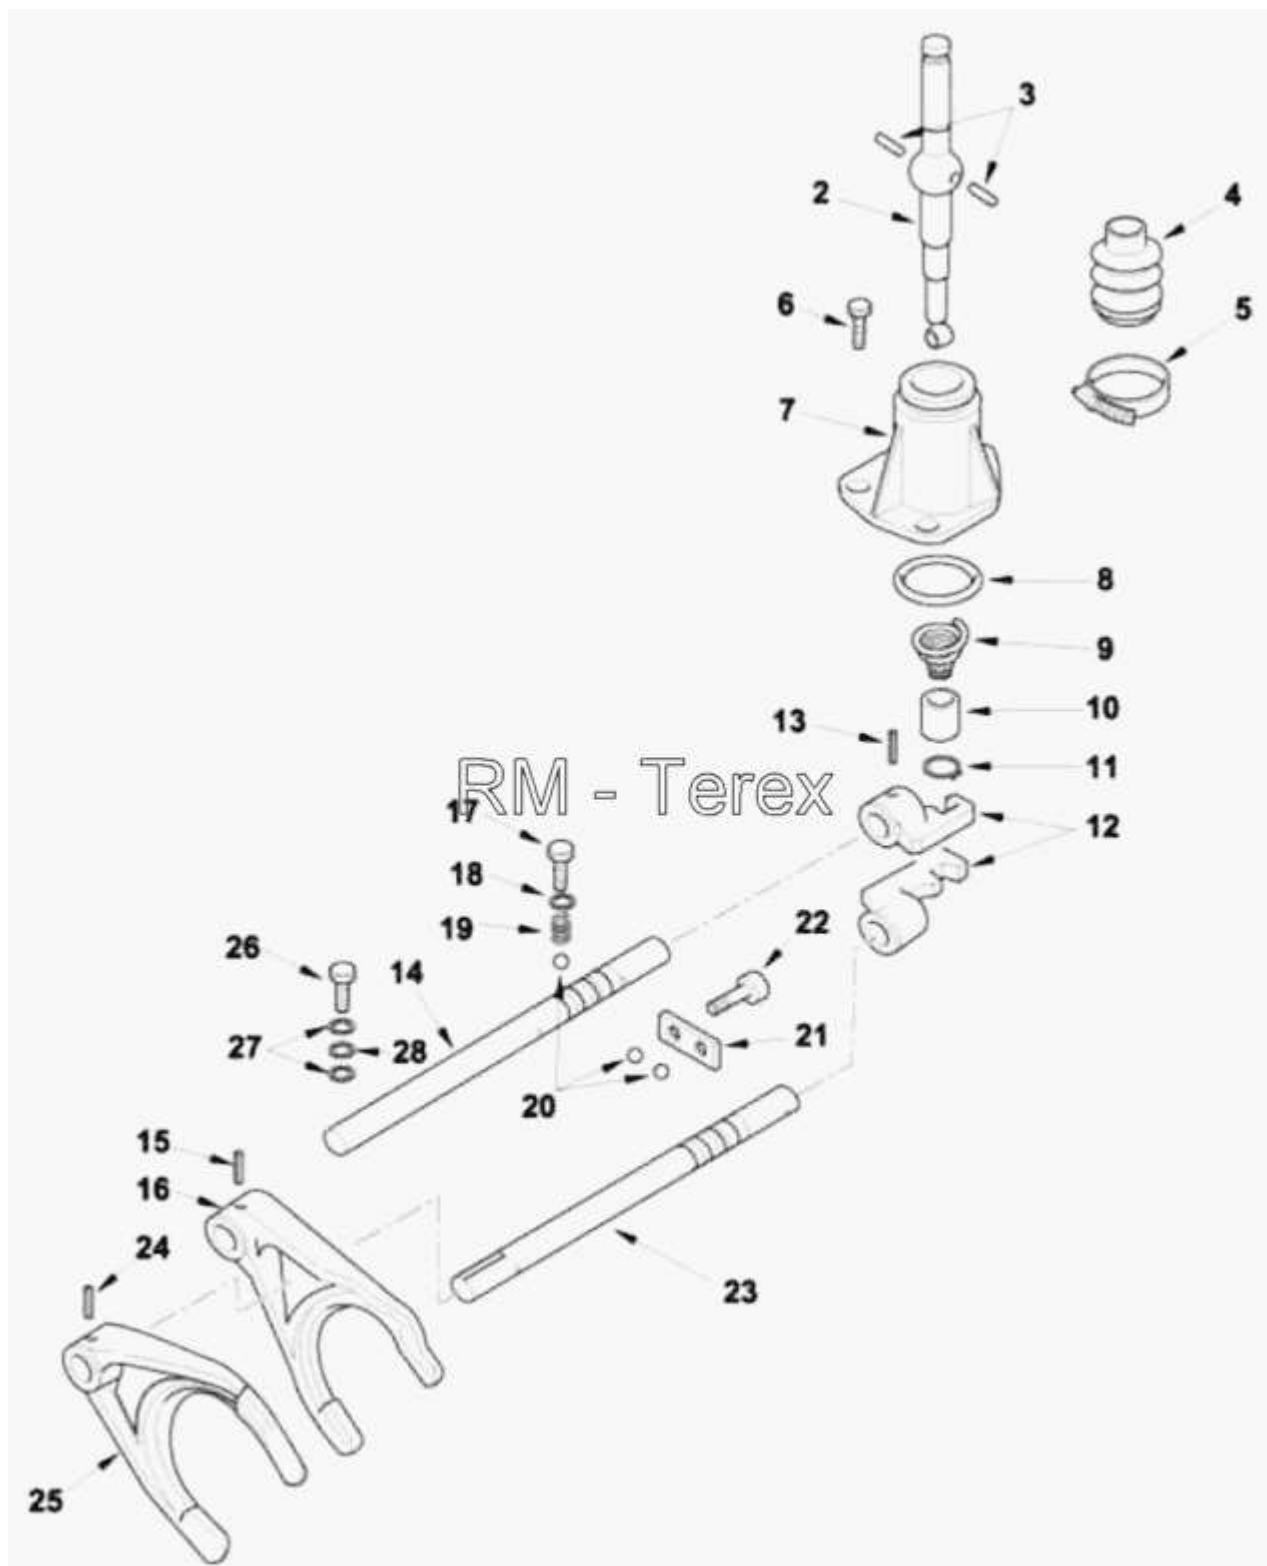

№	Артикул детали	Наименование детали
1	6111347M91	Коробка передач для полного привода в сборе
2	6194436M1	Рычаг
3	6194437M1	Ось
4	6194438M1	Чехол
5	6194439M1	Зажим
6	6194434M1	Болт

7	6194435M1	Крышка
8	6194440M1	Уплотнение
9	6194441M1	Пружина
10	6194442M1	Втулка
11	6194443M1	Кольцо
12	6194444M1	Селектор
13	6194447M1	Ось
14	6194429M1	Перемычка
15	6194447M1	Ось
16	6194449M1	Вилка
17	6194431M1	Болт
18	6194430M1	Шайба
19	6194432M1	Пружина
20	6194433M1	Шарик
21	6194450M1	Пластина
22	6194445M1	Болт
23	6194446M1	Перемычка
24	6194447M1	Ось
25	6194448M1	Вилка
26	6194837M1	Винт
27	6194838M1	Шайба
28	6194839M1	Шайба