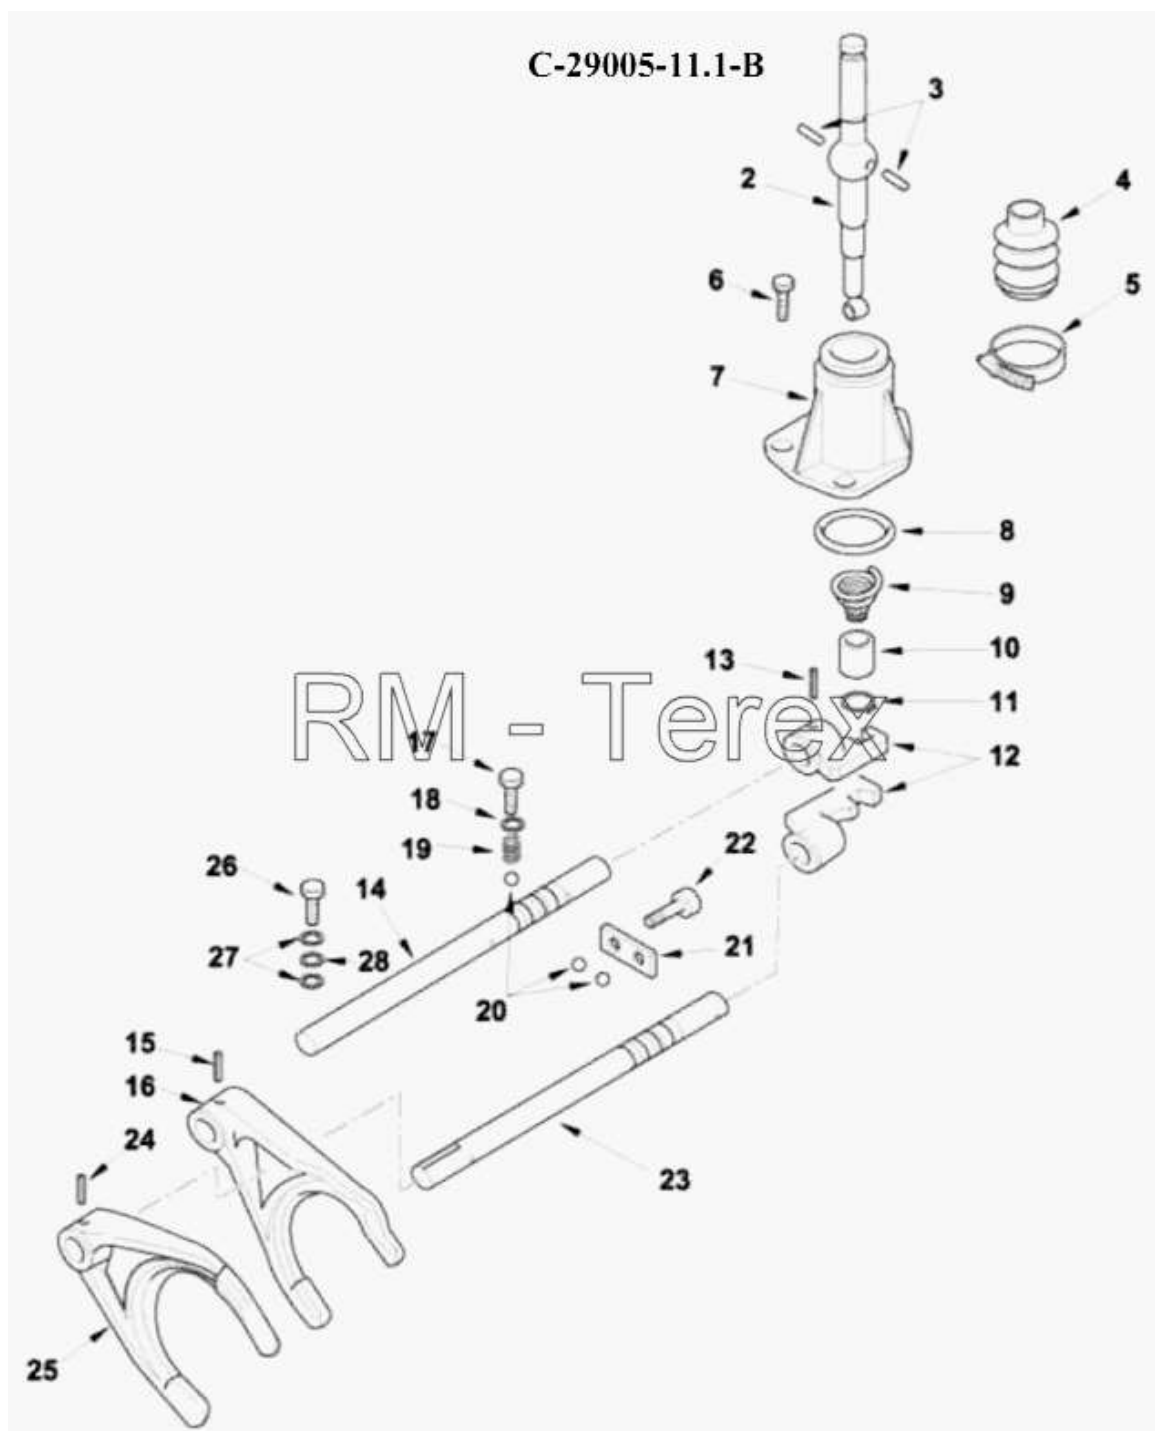

Архангельск (8182)63-90-72
Астана +7(7172)727-132
Белгород (4722)40-23-64
Брянск (4832)59-03-52
Владивосток (423)249-28-31
Волгоград (844)278-03-48
Вологда (8172)26-41-59
Воронеж (473)204-51-73
Екатеринбург (343)384-55-89
Иваново (4932)77-34-06
Ижевск (3412)26-03-58
Казань (843)206-01-48

Калининград (4012)72-03-81
Калуга (4842)92-23-67
Кемерово (3842)65-04-62
Киров (8332)68-02-04
Краснодар (861)203-40-90
Красноярск (391)204-63-61
Курск (4712)77-13-04
Липецк (4742)52-20-81
Магнитогорск (3519)55-03-13
Москва (495)268-04-70
Мурманск (8152)59-64-93
Набережные Челны(8552)205341

Нижний Новгород(831)429-08-12
Новокузнецк (3843)20-46-81
Новосибирск (383)227-86-73
Орел (4862)44-53-42
Оренбург (3532)37-68-04
Пенза (8412)22-31-16
Пермь (342)205-81-47
Ростов-на-Дону (863)308-18-15
Рязань (4912)46-61-64
Самара (846)206-03-16
Санкт-Петербург (812)309-46-40
Саратов (845)249-38-78

Смоленск (4812)29-41-54
Сочи (862)225-72-31
Ставрополь (8652)20-65-13
Тверь (4822)63-31-35
Томск (3822)98-41-53
Тула (4872)74-02-29
Тюмень (3452)66-21-18
Ульяновск (8422)24-23-59
Уфа (347)229-48-12
Челябинск (351)202-03-61
Череповец (8202)49-02-64
Ярославль (4852)69-52-93

Единый адрес для всех регионов zxt@nt-rt.ru <http://zterex.nt-rt.ru/>

Управление скоростью