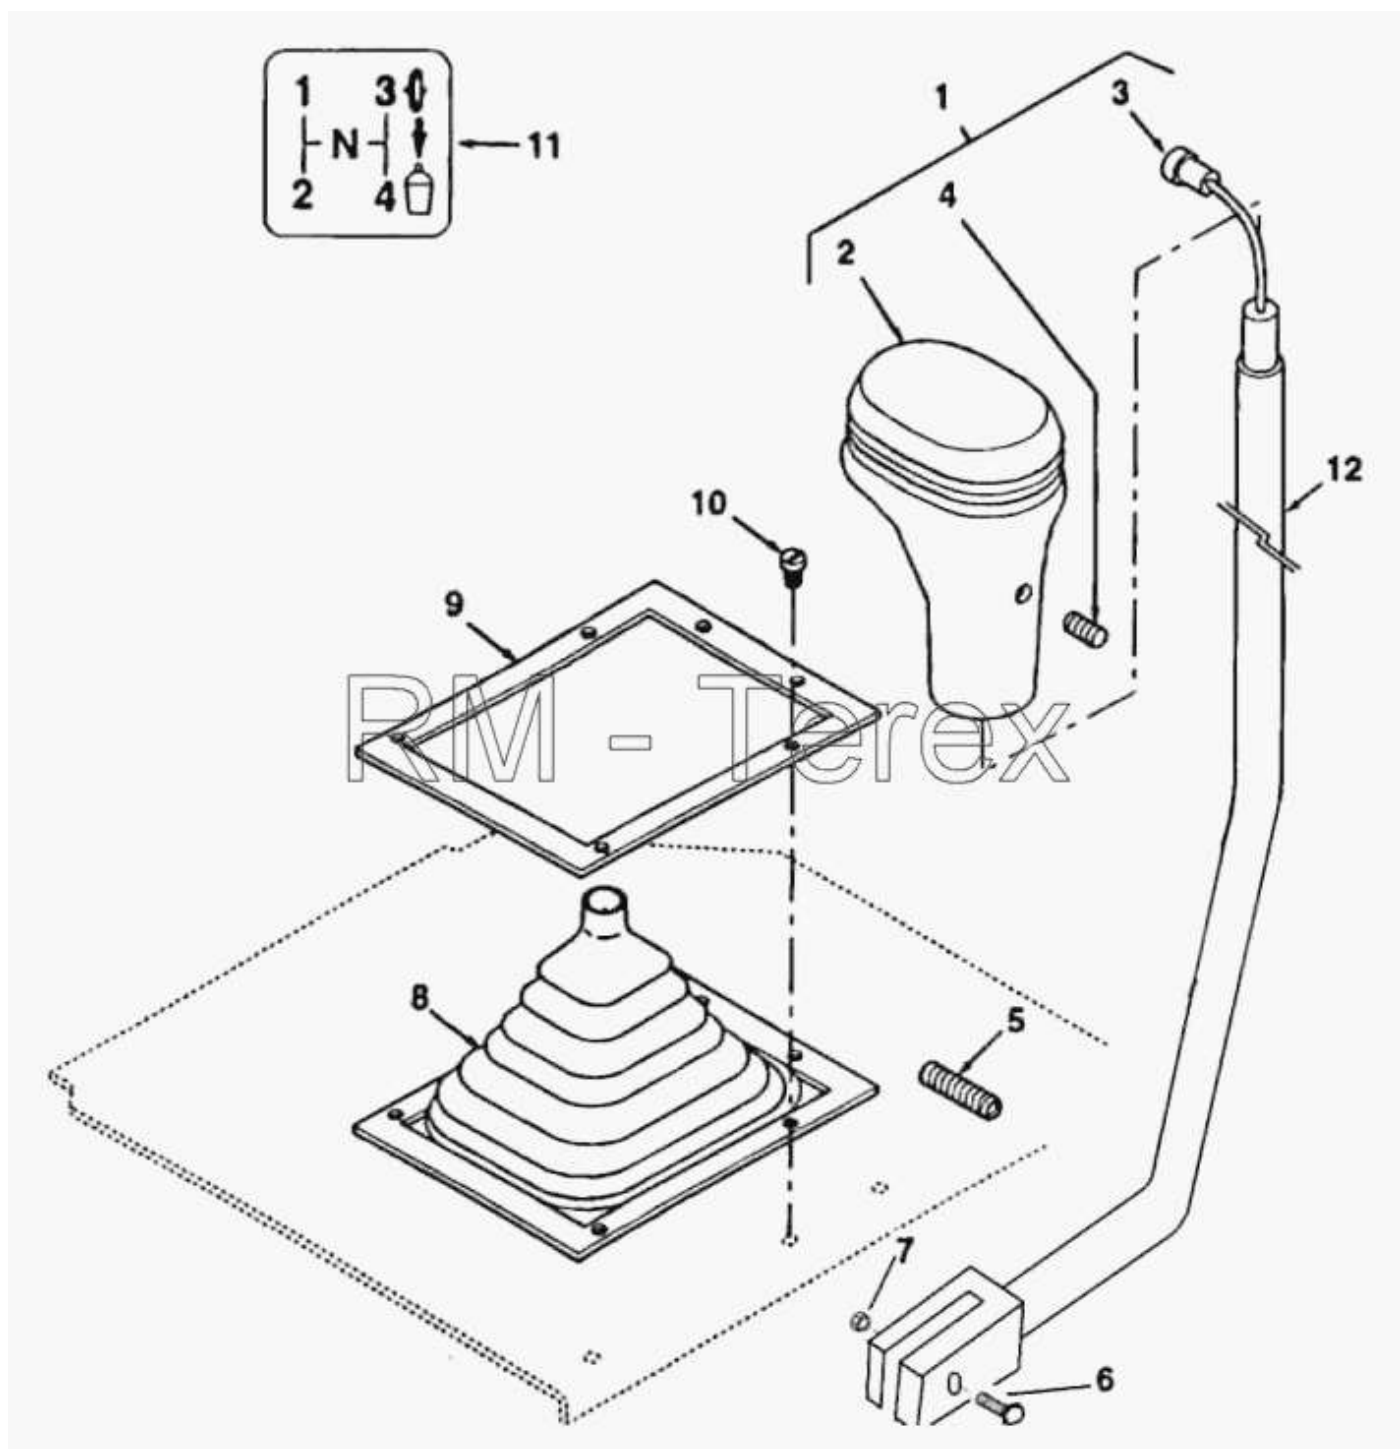

## Рычаг управления

№	Артикул детали	Наименование детали
1	1D0068	Рукоятка рычага переключения передач
2	Корпус	Корпус
3	1D0121	Микрокоммутатор
4	3009429X1	Винт
5	1475805M1	Пружина рычага КПП
6	3009511X1	Болт
7	1440330X1	Гайка
8	6101248M2	Чехол рычага переключения передач
9	6101249M2	Планка чехла рычага КПП
10	3521303M3	Кнопка с "елочными" пазами
11	6101921M1	"Наклейка ""схема переключения передач""
12	6112800M91	Рычаг переключения передач в сборе