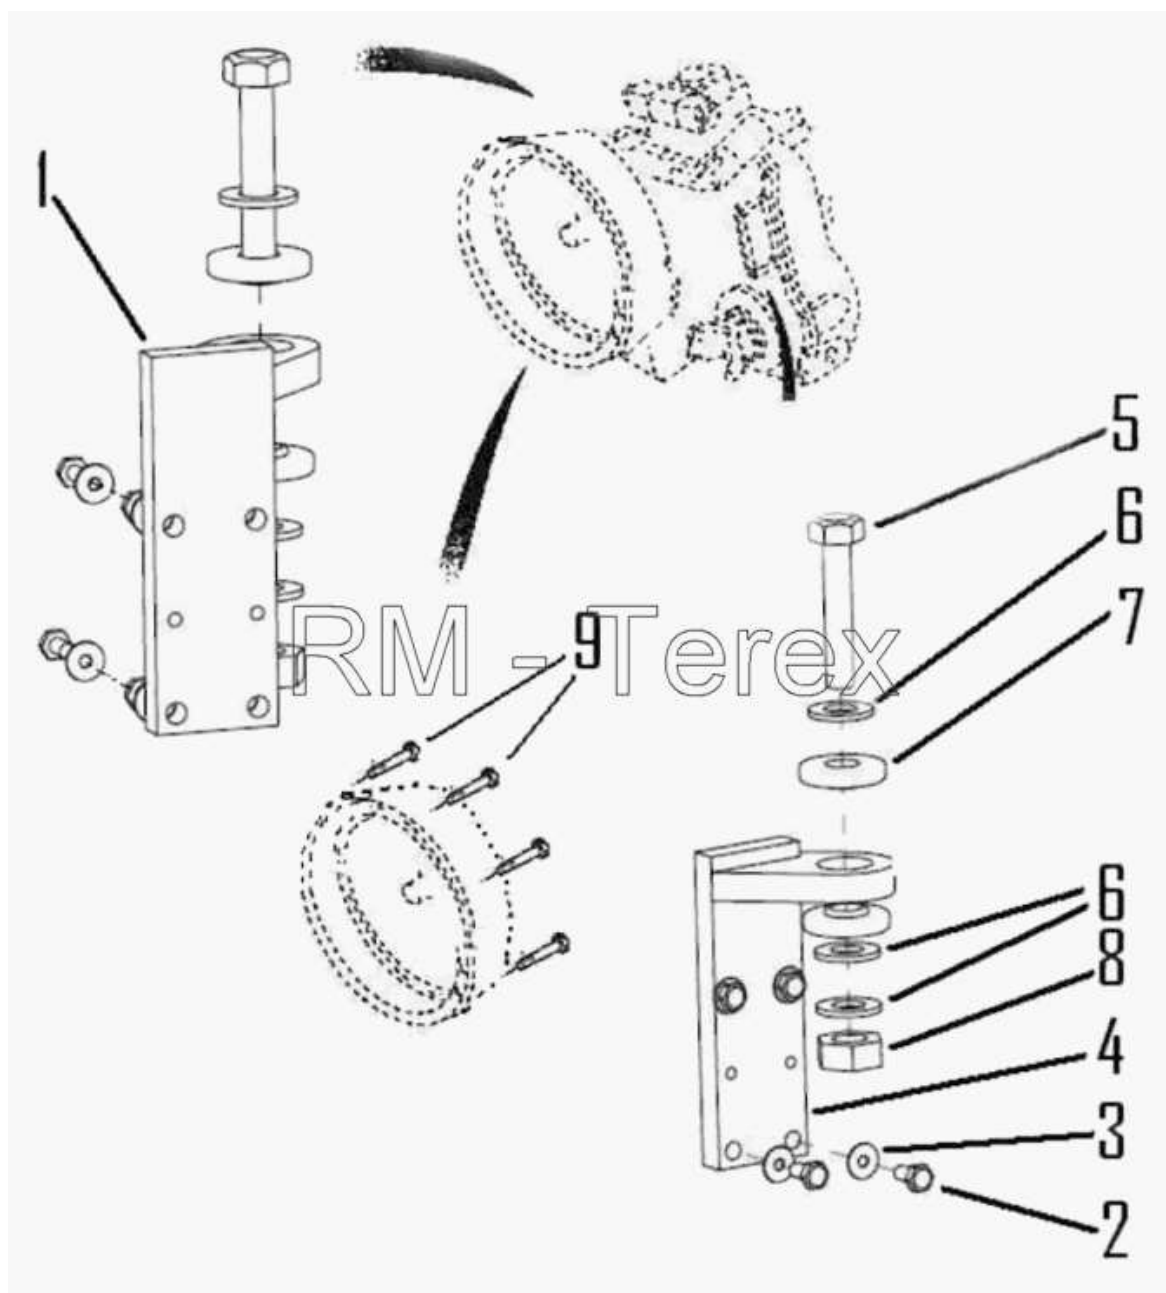

## Установка трансмиссии

№	Артикул детали	Наименование детали
1	6112194M1	Кронштейн правой опоры коробки передач
2	1440717X1	Болт
3	3516702M1	Шайба
4	6112193M1	Кронштейн левой опоры коробки передач
5	6007821M1	Болт
6	6106849M91	Шайба обратного хода
7	6106848M91	Опора коробки передач
8	1442739X1	Гайка
9	3009494X1	Винт