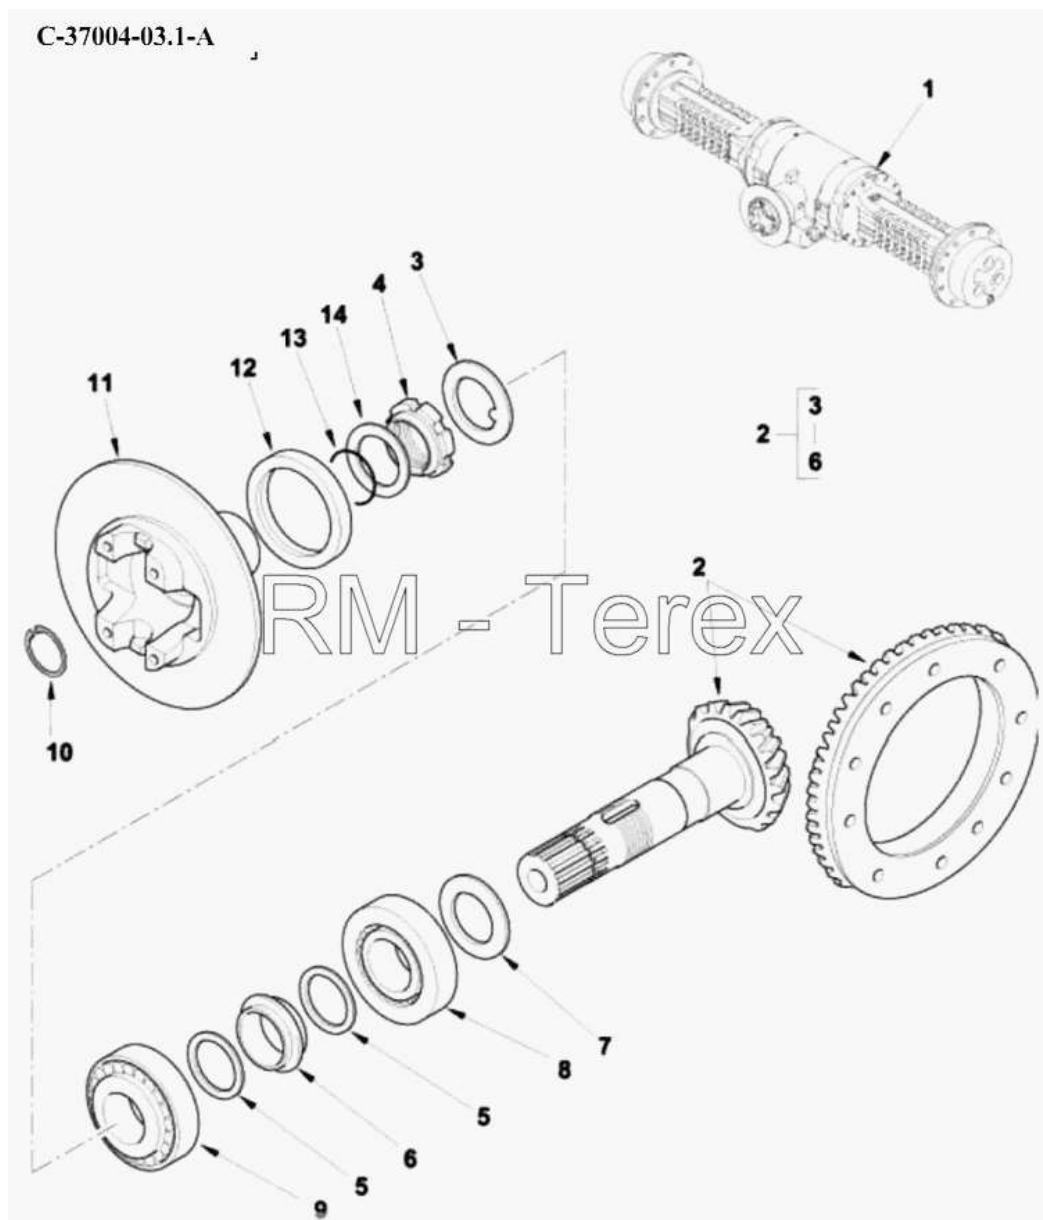

Единый адрес для всех регионов zxt@nt-rt.ru <http://zterex.nt-rt.ru/>

Механизм дифференциала, 2 ведущих колеса

№	Артикул детали	Наименование детали
1	1K0160	Задний мост 28.43М
9	3475567M1	Подшипник шариковый
3	3475569M1	Шайба
4	3475570M1	Гайка
5	3523082M1	Шайба
10	3523098M1	Кольцо стопорное
2а	6193349M91	Шестерня с конической зубчатой передачей
6	6193350M1	Распорная втулка
7	6193351M1	Шайба упорная
7	6193352M1	Прокладка
7	6193353M1	Прокладка
7	6193354M1	Прокладка
7	6193355M1	Прокладка
7	6193356M1	Прокладка
7	6193357M1	Прокладка
7	6193358M1	Прокладка
7	6193359M1	Прокладка
7	6193360M1	Прокладка
8	6193361M1	Подшипник
11	6193362M1	Диск стояночного тормоза
12	6193363M1	Уплотнение
13	6193364M1	Уплотнение
14	6193365M1	Шайба
2	6194510M91	Главная передача