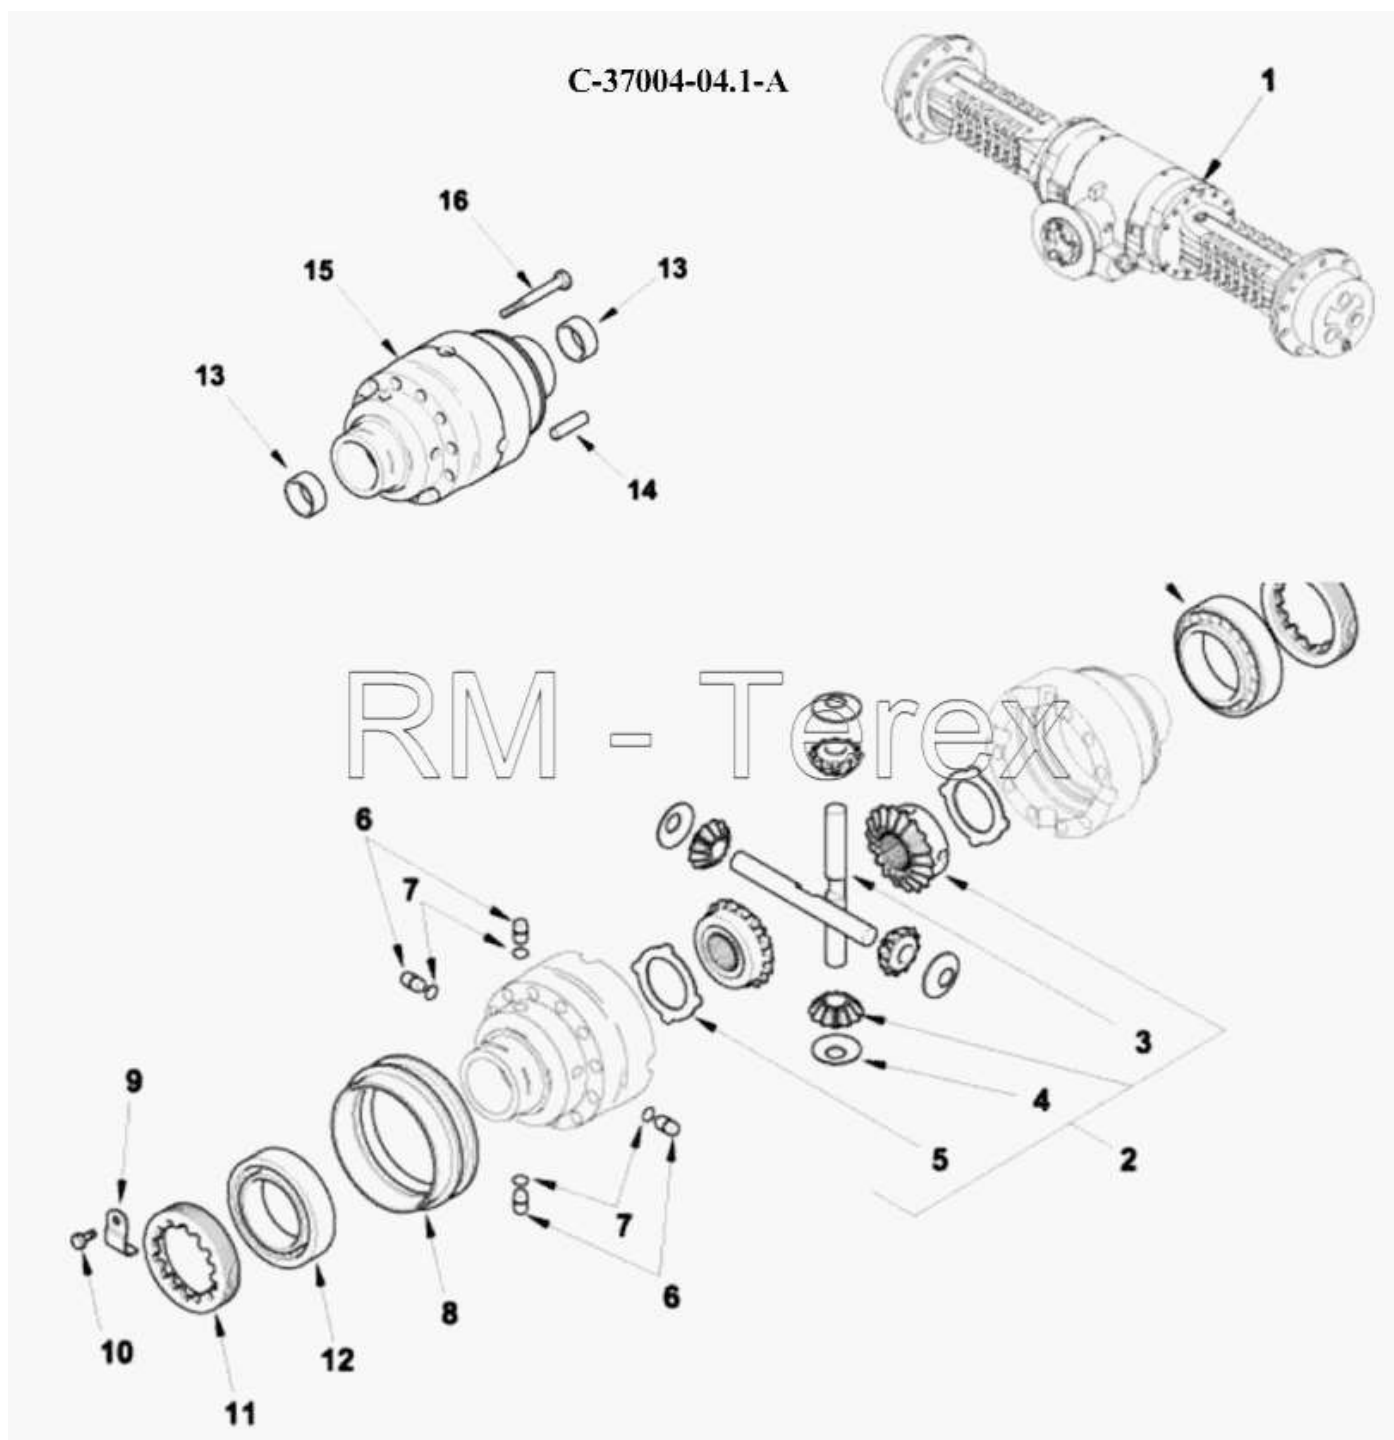

## Дифференциал, 2 ведущих колеса

№	Артикул детали	Наименование детали
15a	10X1840	Корпус
2b	10x1841	Комплект дифференциала
1	1K0160	Задний мост 28.43M
10	3523583M1	Винт
2	6193366M91	Комплект дифференциала
3	6193367M1	Вал
4	6193368M1	Шайба
5	6193369M1	Пластина
6	6193370M1	Палец
7	6193371M1	Кольцевое уплотнение
8	6193372M1	Муфта
9	6193373M1	Пластина
11	6193374M1	Гайка
12	6193375M1	Подшипник
13	6193376M1	Втулка
14	6193377M1	Ось
15	6193378M1	Корпус
16	6193379M1	Болт