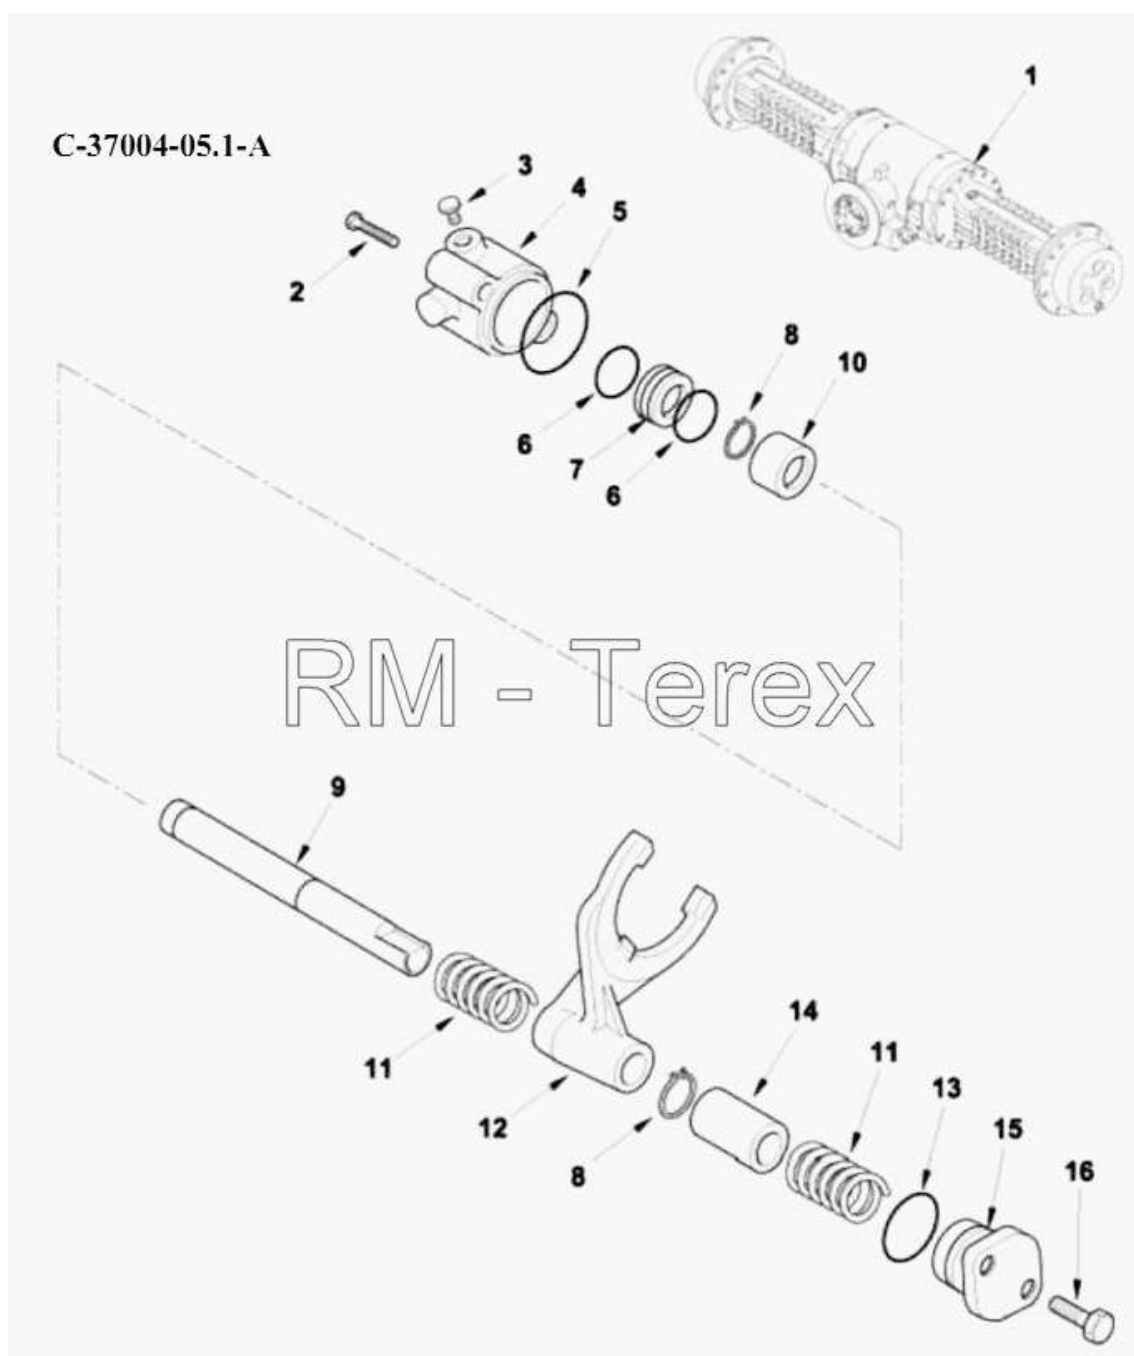

Единый адрес для всех регионов zxt@nt-rt.ru <http://zterex.nt-rt.ru/>

Дифференциал, механизм блокировки, 2 ведущих колеса

№	Артикул детали	Наименование детали
1	1K0160	Задний мост 28.43М
2	6193380M1	Болт
3	6193381M1	Заглушка
4	6193382M1	Опора
5	6193383M1	Уплотнение
6	6193384M1	Уплотнение
7	6193385M1	Поршень
8	6193386M1	Кольцо стопорное
9	6193387M1	Вал
10	6193388M1	Втулка
11	6193389M1	Пружина
12	6193390M1	Вилка
13	6190278M1	Кольцевое уплотнение
14	6193391M1	Распорная втулка
15	6193392M1	Крышка
16	6193393M1	Болт