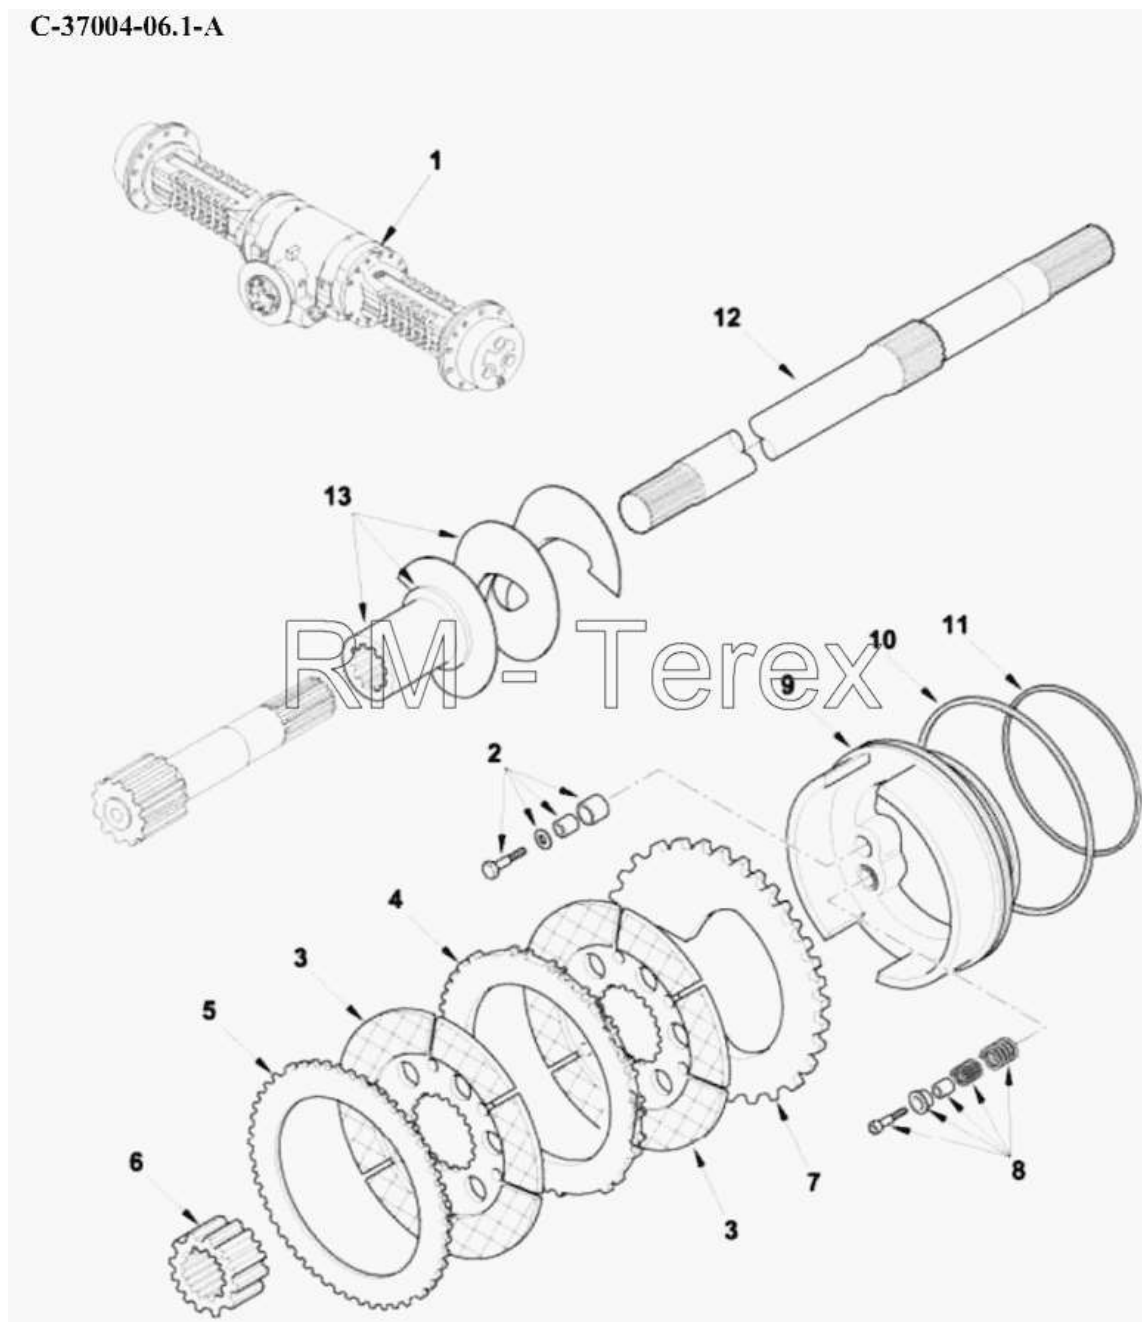

Единый адрес для всех регионов zxt@nt-rt.ru <http://zterex.nt-rt.ru/>

Тормоза, 2 ведущих колеса

C-37004-06.1-A

№	Артикул детали	Наименование детали
1	1K0160	Задний мост 28.43М
2	6193394M1	Комплект для регулировки
3	6193395M1	Диск
4	6193396M1	Диск
5	6193397M1	Диск
6	6193398M1	Шестерня
7	6193399M1	Диск
8	6193400M91	Комплект упора дисков
9	6193401M1	Поршень
10	6193402M1	Кольцо
11	6193403M1	Кольцо
12	6193404M1	Вал-шестерня
13	6193405M1	Шнек
13	6193406M1	Шнек
13	6193420M1	Втулка