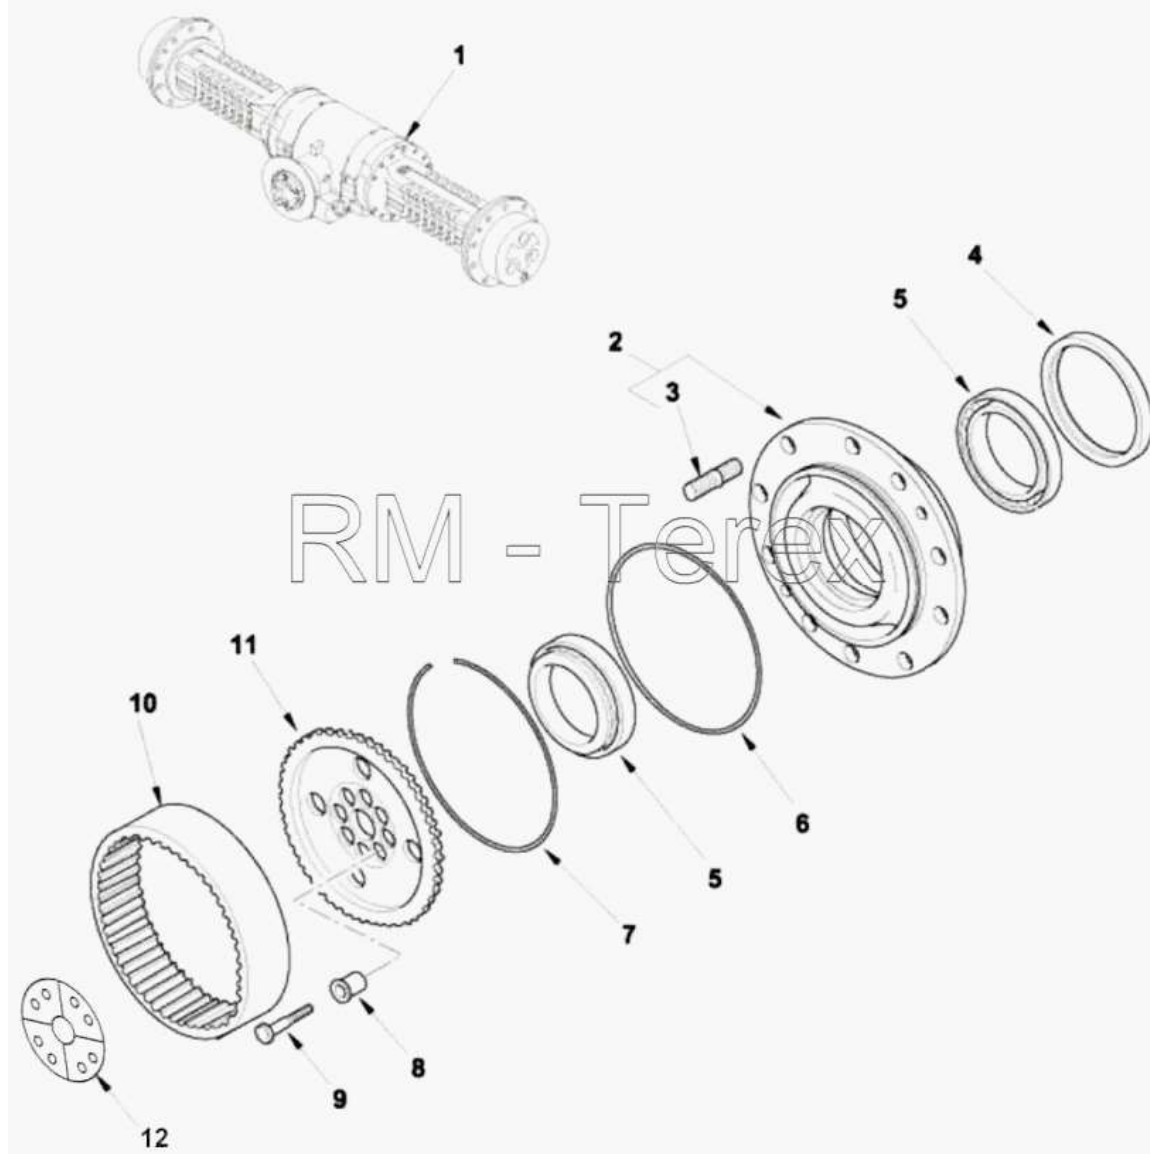

Единый адрес для всех регионов zxt@nt-rt.ru <http://zterex.nt-rt.ru/>

Втулка колеса

C-37004-07.1-A

№	Артикул детали	Наименование детали
1	1K0160	Задний мост 28.43М
2	6194284M91	Втулка колеса в сборе
3	1K0048	Шпилька
3	6190302M1	Шпилька
4	6193704M1	Уплотнение
5	3475599M1	Подшипник шариковый
6	6193409M1	Уплотнение
7	6193705M1	Кольцо
8	10X1825	Втулка
8	3523272M1	Втулка
9	3475604M1	Винт
10	6193410M1	Шестерня-кольцо
11	6193411M1	Шестерня
12	10X1824	Шайба упорная