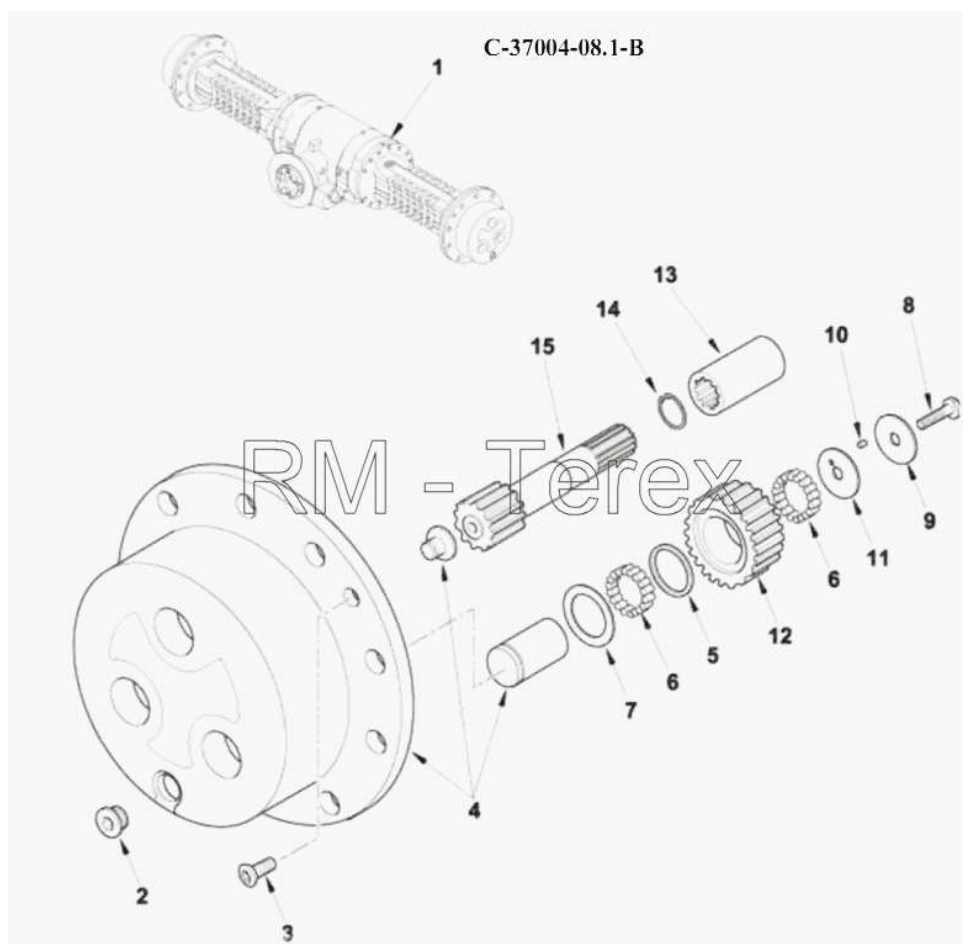

## Планетарный механизм

№	Артикул детали	Наименование детали
1	1K0160	Задний мост 28.43М
2	3523632M1	Заглушка
3	6190282M1	Винт
4	6193412M91	Шестерня
5	6193413M1	Шайба
6	6193414M1	Ролик
7	6193415M1	Шайба упорная