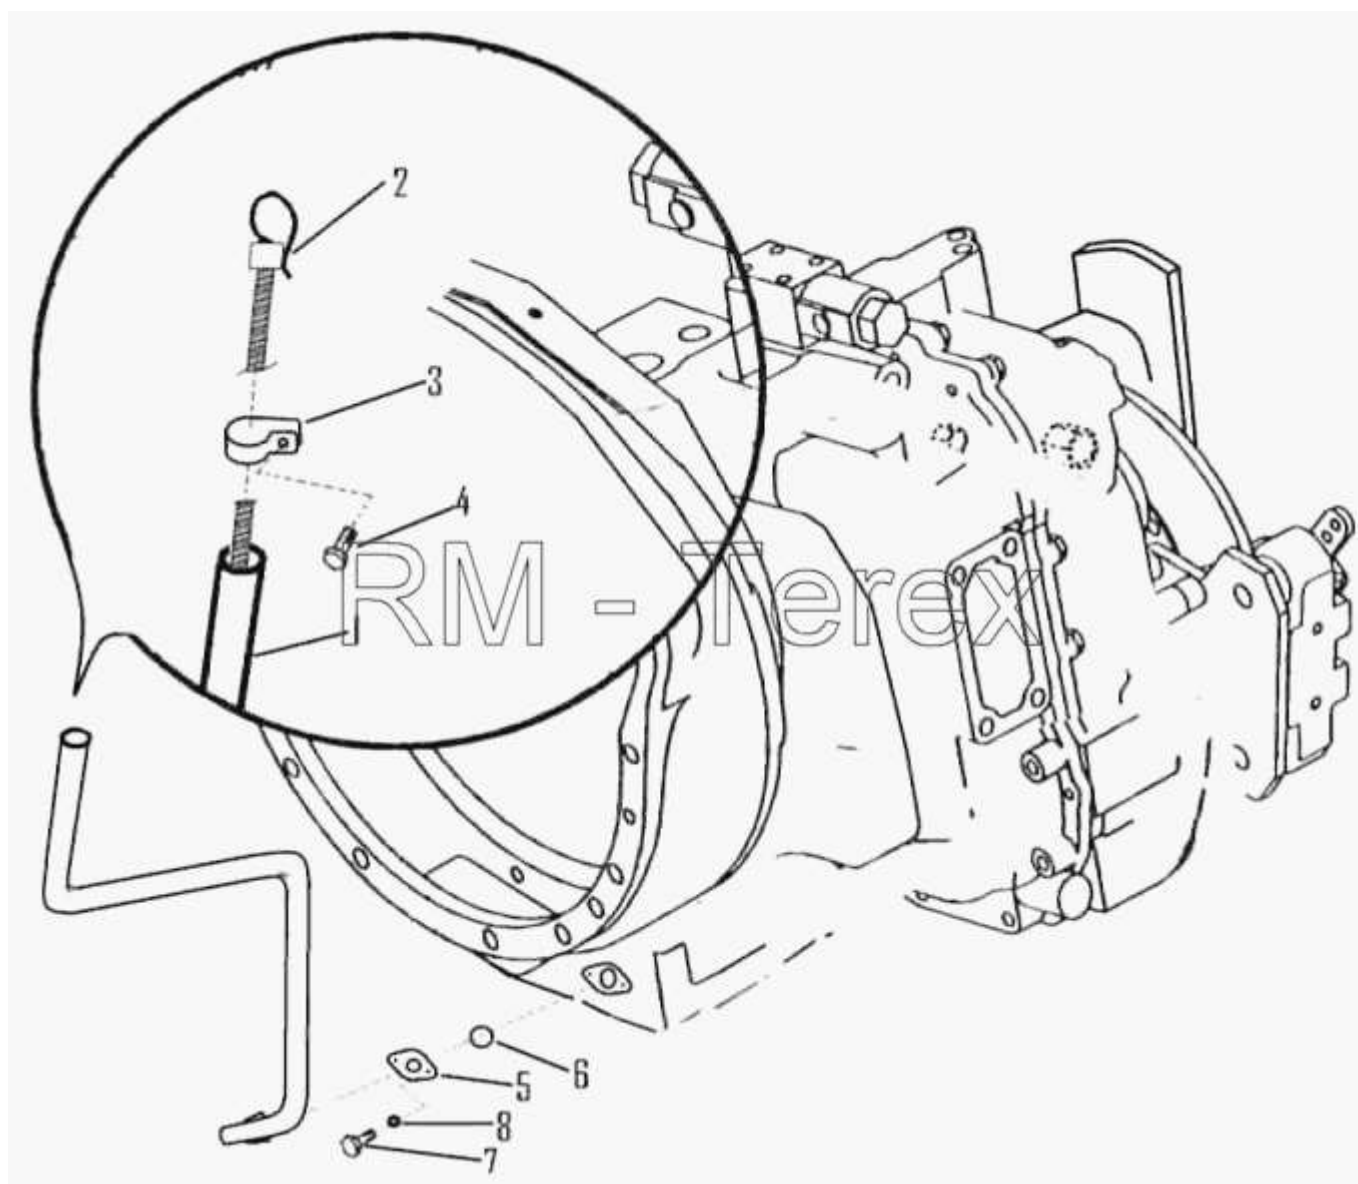

Единый адрес для всех регионов zxt@nt-rt.ru <http://zterex.nt-rt.ru/>

Щуп КПП

№	Артикул детали	Наименование детали
1	6111930M1	Трубка щупа TLB1
2	1TA0037M91	Щуп КПП
3	3516392M1	Зажим
4	339123X1	Болт
5	6111931M2	Фланец масляного щупа коробки передач
6	339374X1	Шайба
7	339124X1	Болт
8	3007117X1	Кольцевое уплотнение