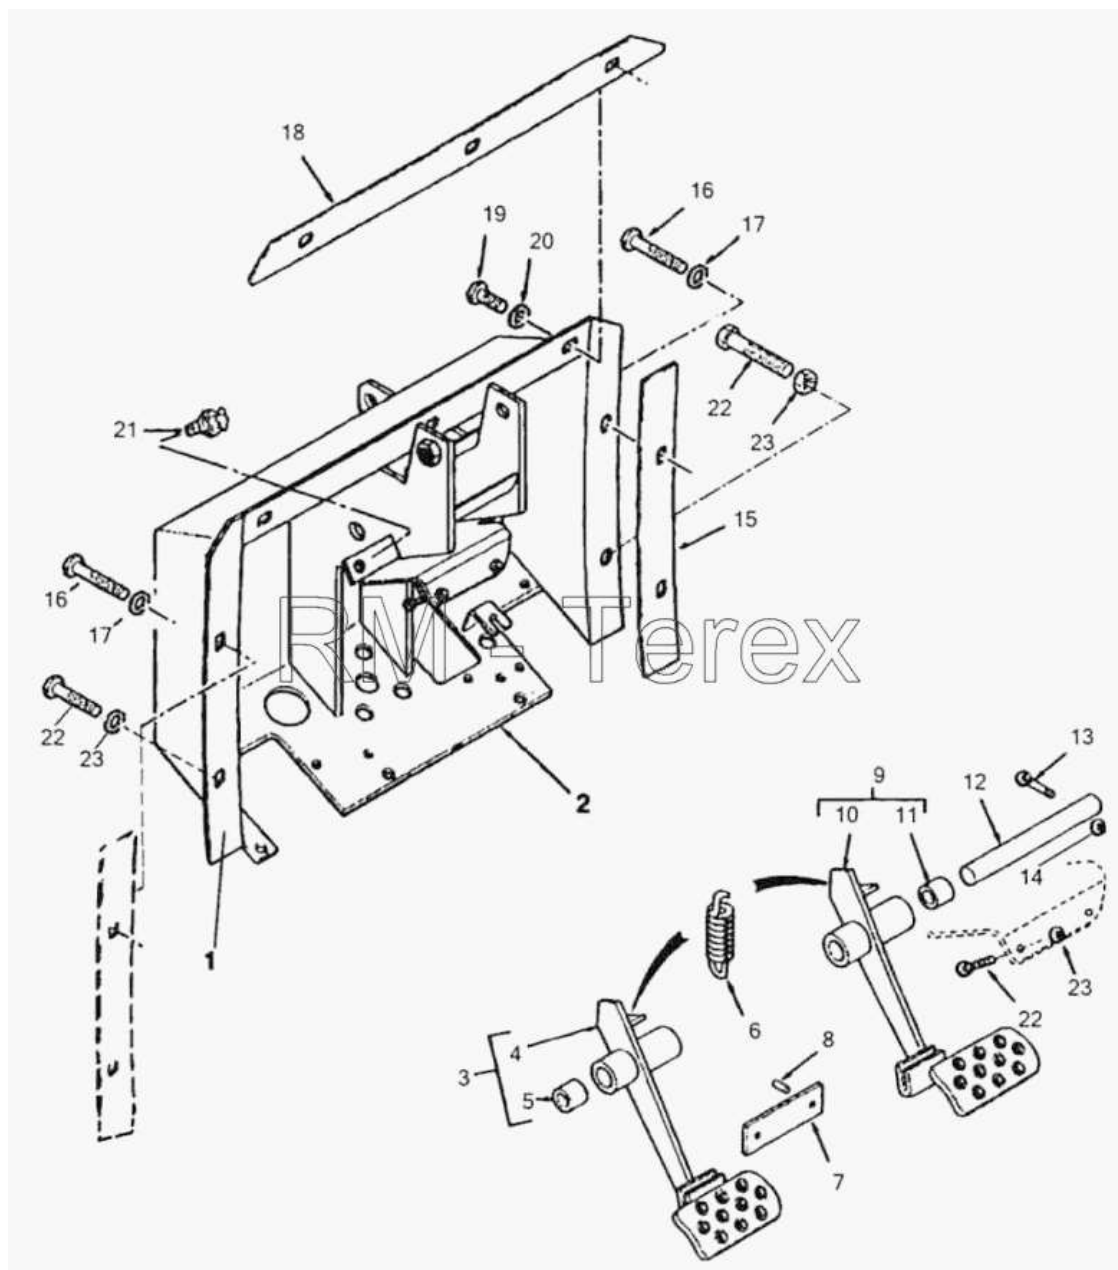

## Пульт управления

№	Артикул детали	Наименование детали
1	1B0009	Пульт управления в сборе
2	1B0008	Пульт управления W/A
3	6106337M91	Педаль в сборе
4	Педаль	Педаль
5	1469497M1	Втулка
6	1680157M2	Пружина
7	6108795M1	Фиксатор
8	357609X1	Ось
9	6106338M91	Педаль в сборе RH
10	Педаль	Педаль
11	1469497M1	Втулка
12	6106570M1	Вал
13	391244X1	Болт
14	1441500X1	Гайка
15	6100820M1	Прокладка
16	339011X1	Винт
17	385361X1	Шайба
18	6100819M1	Уплотнение
19	339761X1	Болт
20	385361X1	Шайба
21	1D0189	Выключатель в сборе
22	390992X1	Болт
23	339169X1	Гайка