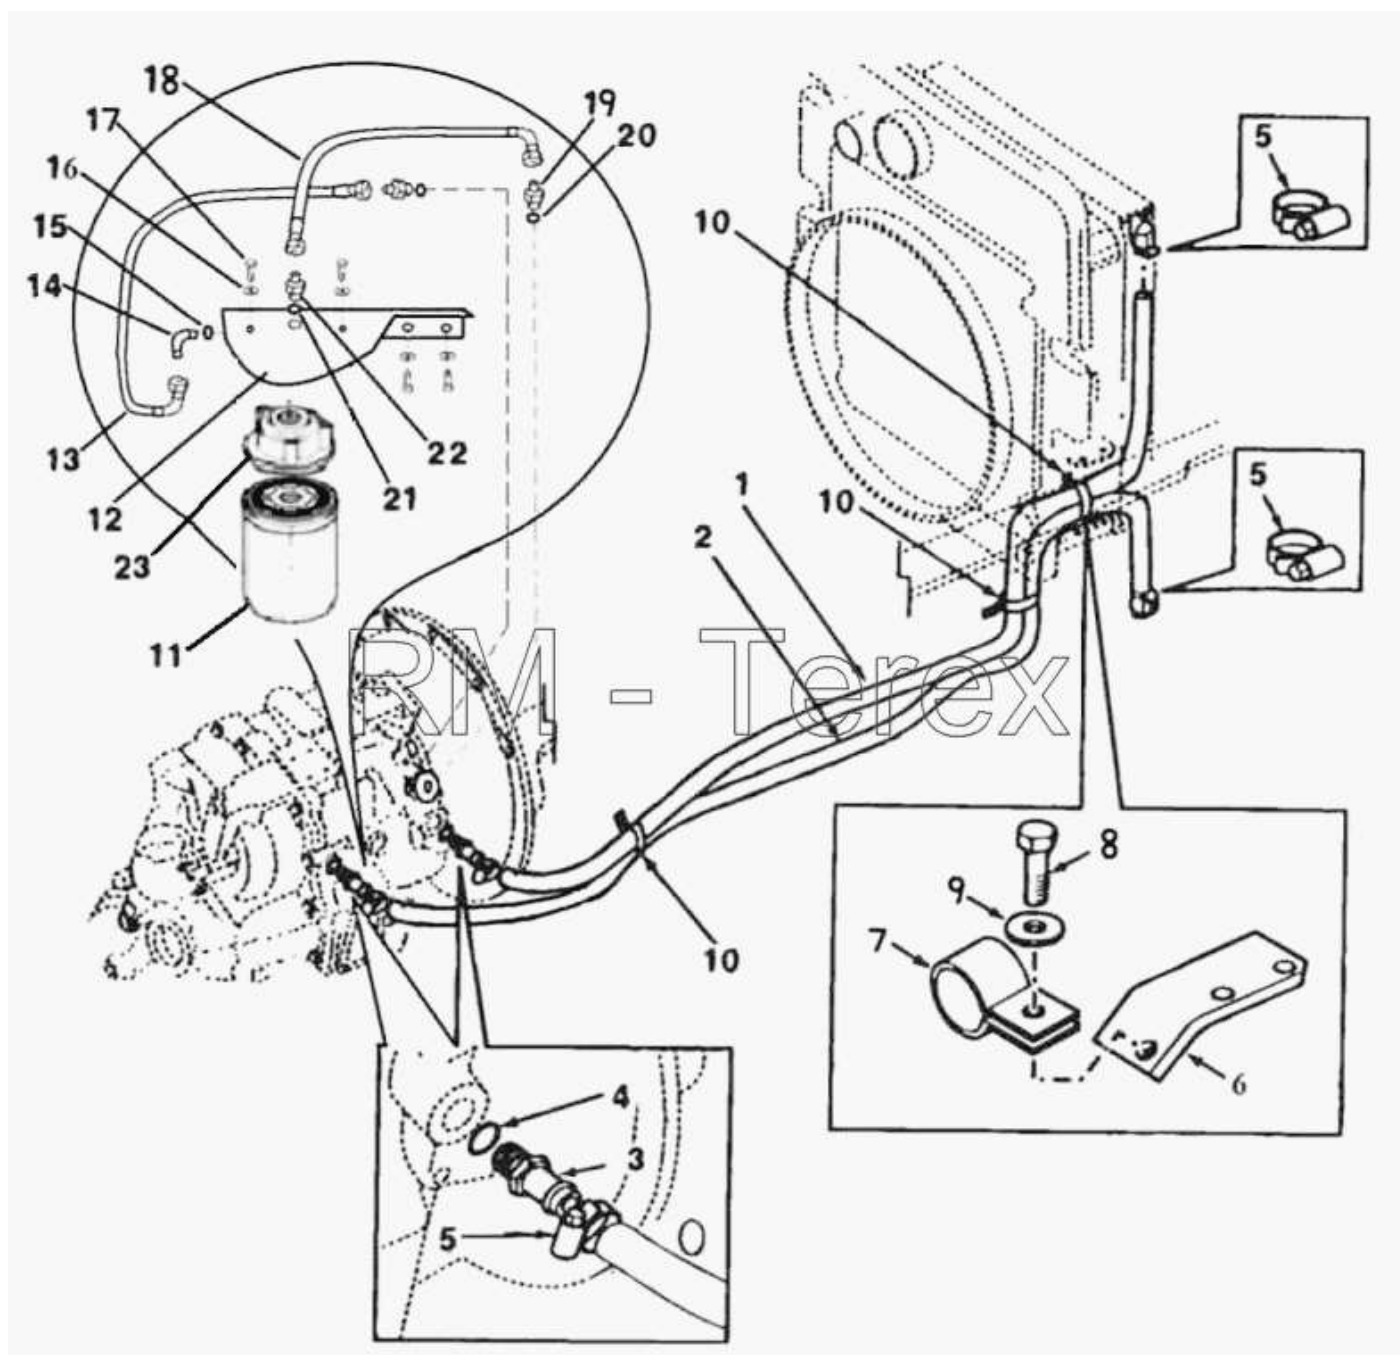

## Гидрооборудование

№	Артикул детали	Наименование детали
1	1ТА0033М1	Шланг трансмиссии верхний
2	1ТА0034М1	Шланг трансмиссии нижний
3	6107562М92	Переходник
4	835024М1	Кольцевое уплотнение
5	3517410М1	Хомут червячный
6	6100429М91	Кронштейн
7	360643Х1	Хомут
8	339124Х1	Болт
9	390972Х1	Шайба
10	1876229М1	Кабельная стяжка
11	6112184М1	Масляный фильтр КПП
12	6110580М1	Кронштейн фильтра
13	6110581М91	Шланг удаленного фильтра в сборе
14	835007М1	Отвод
15	835024М1	Кольцевое уплотнение
16	390972Х1	Шайба
17	339323Х1	Болт
18	6110582М91	Шланг удаленного фильтра в сборе
19	358735Х1	Муфта
20	835024М1	Кольцевое уплотнение
21	835024М1	Кольцевое уплотнение
22	358735Х1	Муфта
23	6112185М1	Головная часть маслянного фильтра