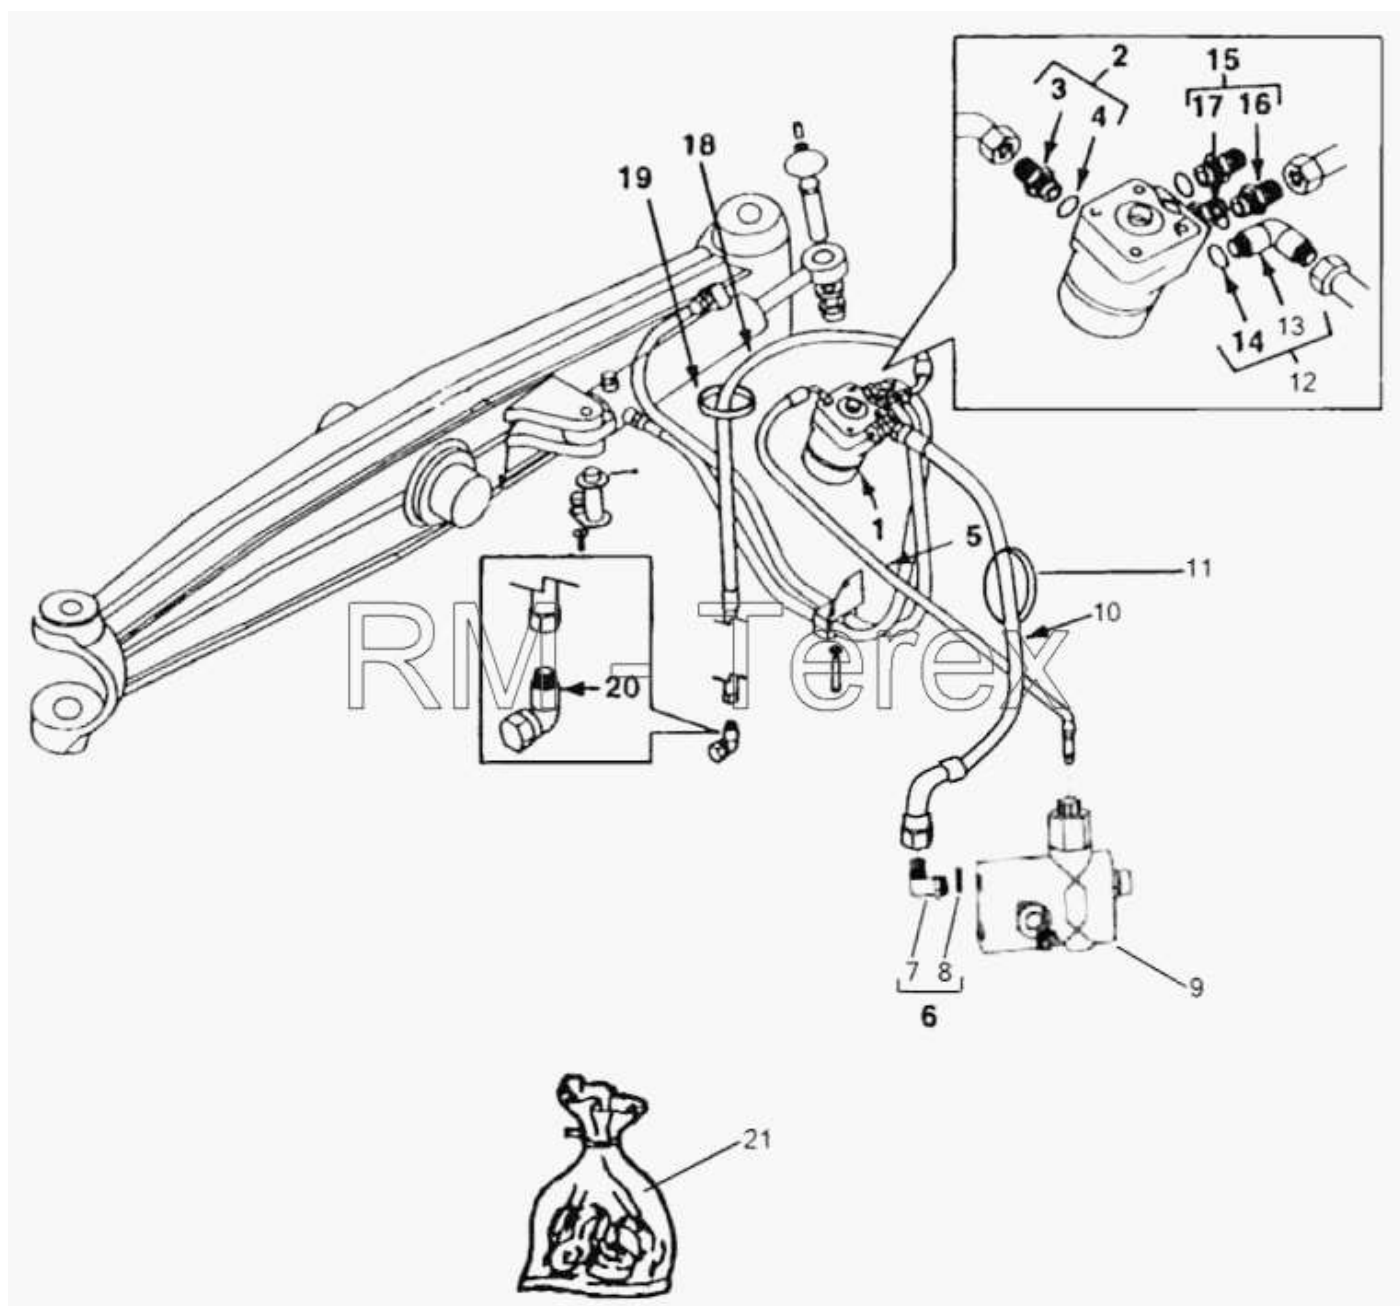

Единый адрес для всех регионов zxt@nt-rt.ru <http://zterex.nt-rt.ru/>

2WD гидравлическая схема

№	Артикул детали	Наименование детали
21	1810503M92	Комплект уплотнений
11	1876229M1	Кабельная стяжка
19	1876229M1	Кабельная стяжка
5	1H0062	Рукав в сборе
1	1H0067	Гидроруль
9	1H0068	Главный клапан
15a	1H0075	Штуцер с уплотнением
15b	1H0076	Уплотнение
12	1H0078	Штуцер угловой в сборе
2	1H0079	Штуцер с уплотнением
4	1H0080	Уплотнение
10	1H0099	Рукав в сборе
7	358753X1	Угловой штуцер
6	358762X91	Колено
20	365233X1	Угловой штуцер
18	6107537M91	Рукав в сборе
8	831497M1	Кольцевое уплотнение
14	831497M1	Кольцевое уплотнение
3	Соединитель	Соединитель
17	Уплотнение	Кольцевое уплотнение
13	Штуцер	Угловой штуцер
16	Штуцер	Угловой штуцер