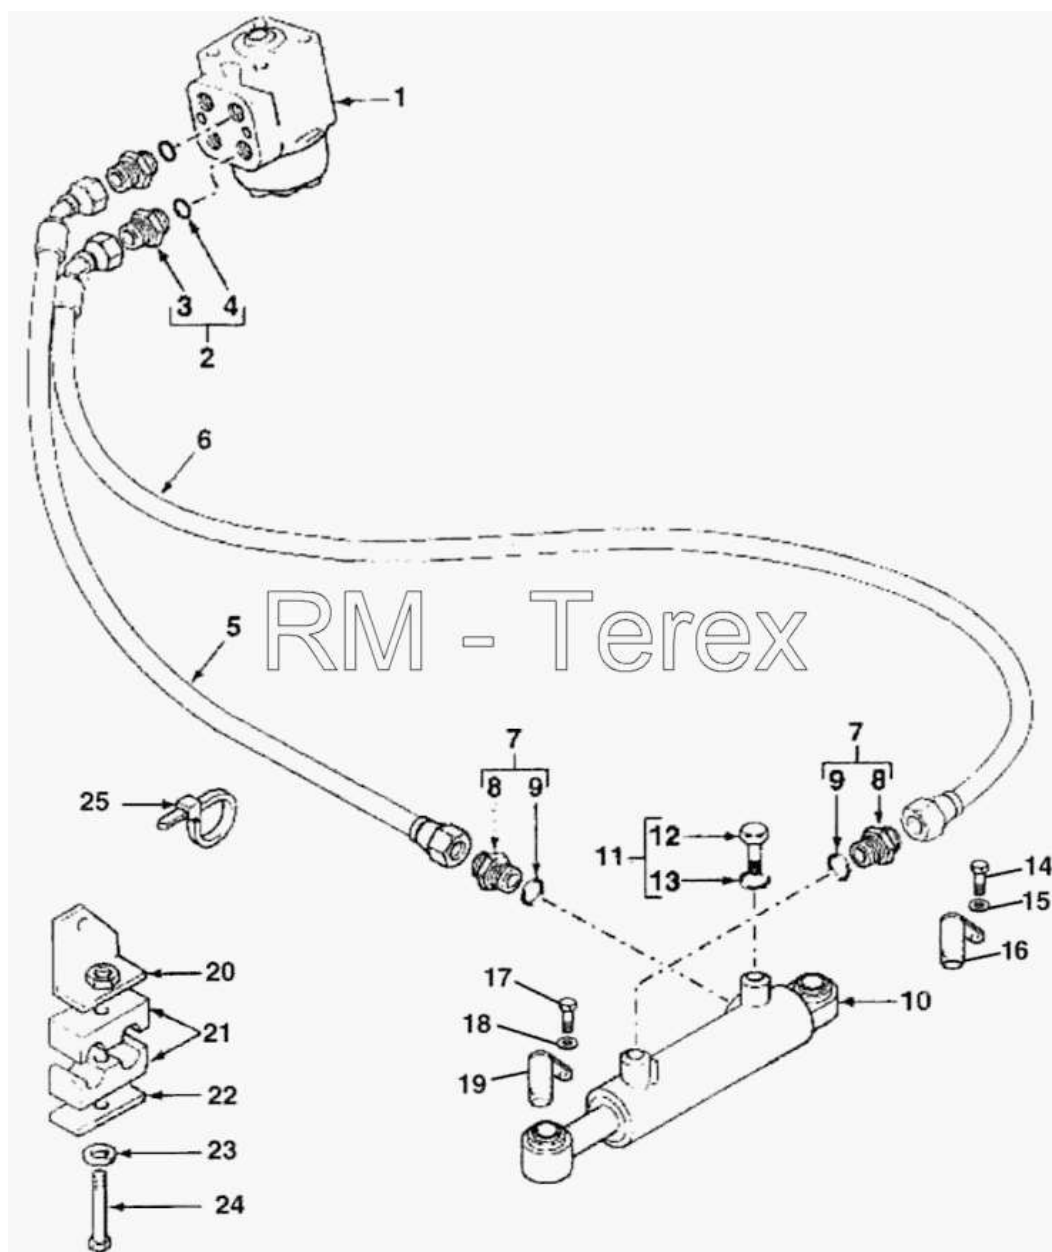

## 2WD гидравлическая схема, цилиндр управления

№	Артикул детали	Наименование детали
1	1H0067	Гидроруль
2	1H0077	Соединение в сборе
3	Соединение	Соединение
4	1H0076	Уплотнение
5	6107102M91	Рукав в сборе
6	1H0032	Рукав в сборе
7	835091M91	Штуцер с уплотнением
8	358733X1	Фитинг
9	831452M1	Кольцевое уплотнение
10	1H0016	Цилиндр управления
11	835087M91	Заглушка
12	357194X1	Фитинг
13	831452M1	Кольцевое уплотнение
14	339761X1	Болт
15	390972X1	Шайба
16	1K0115	Ось
17	339761X1	Болт
18	390972X1	Шайба
19	1K0116	Ось
20	3521972M91	Кронштейн
21	1470377M1	Зажим
22	1470376M1	Пластина
23	339374X1	Шайба
24	339291X1	Винт
25	1876229M1	Кабельная стяжка
26	1810503M92	Комплект уплотнений