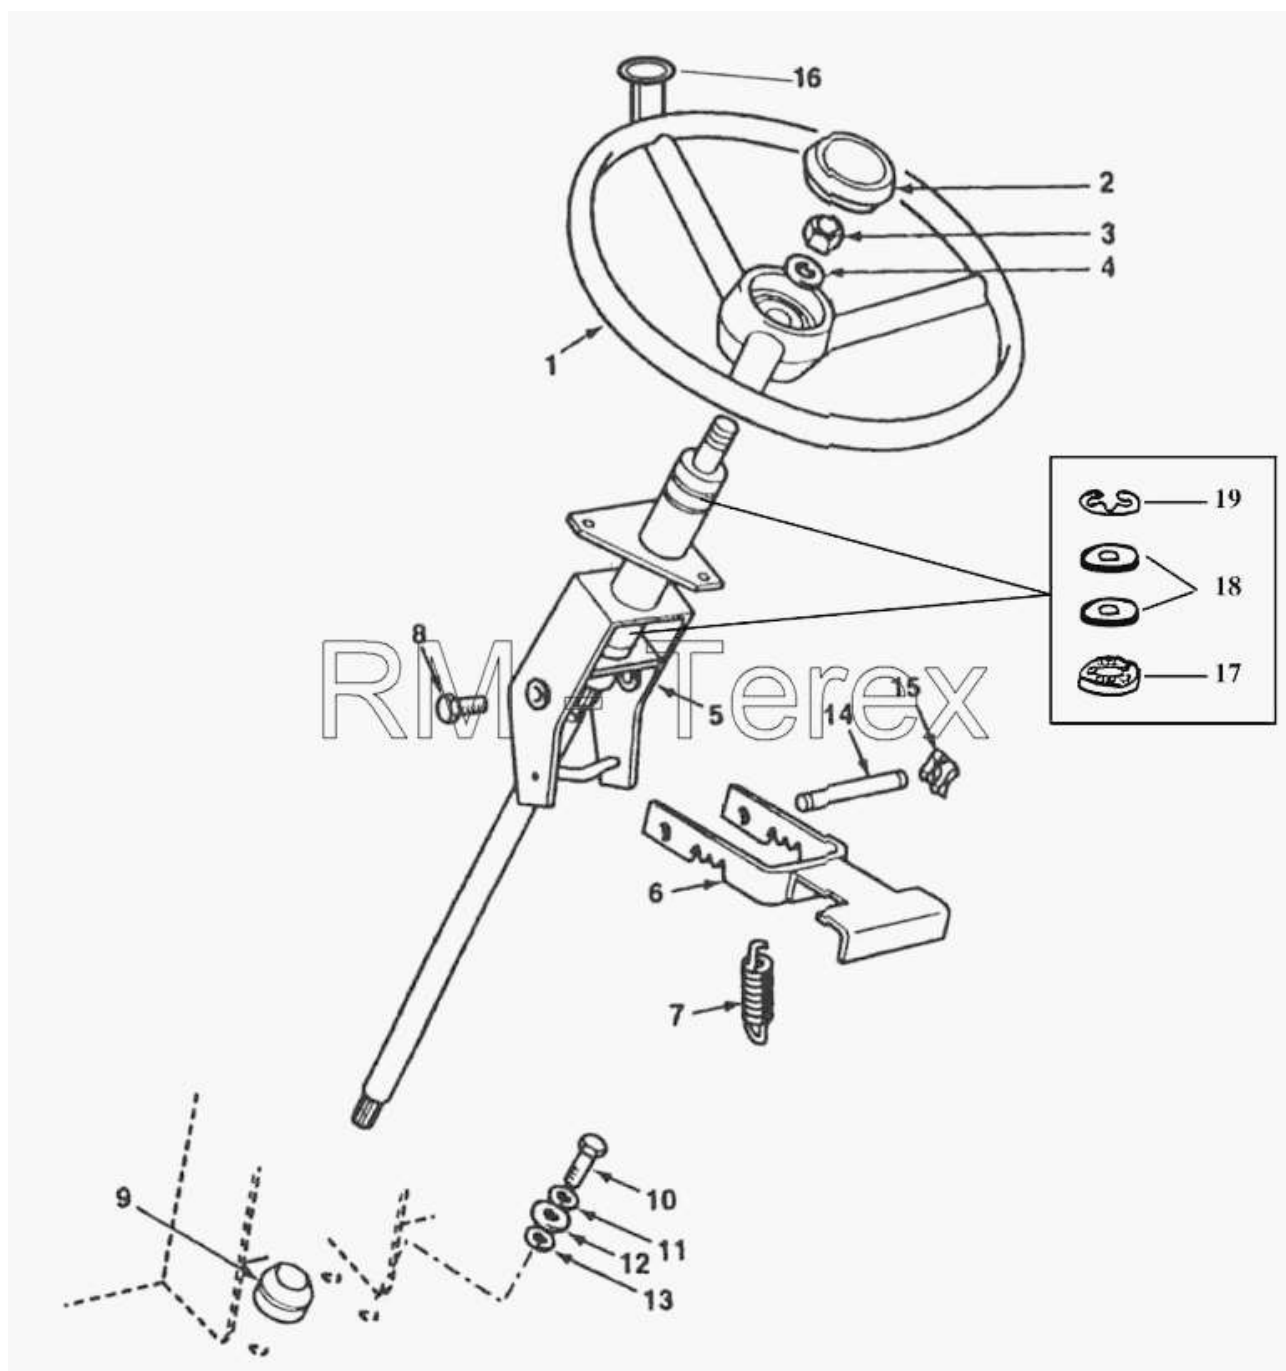

Единый адрес для всех регионов zxt@nt-rt.ru <http://zterex.nt-rt.ru/>

2WD / 4WD ведущие колеса и колонка

№	Артикул детали	Наименование детали
1	1J0205	Рулевое колесо
2	Колпак	Колпак
3	1441246X1	Гайка
4	392913X1	Шайба
5	1J0008	Рулевая колонка
6	1J0042	Кронштейн
7	3522399M1	Пружина
8	1611049M1	Винт
9	1471979M1	Кольцо
10	3009494X1	Винт
11	339376X1	Шайба
12	390597X1	Шайба
13	3507736M1	Винт
14	3521918M2	Ось
15	3521461M1	Зажим
16	1J0003	Рукоятка
17	10X0424	Осевой подшипник
18	10X1860	Прокладка
19	10X1859	Кольцо запорное