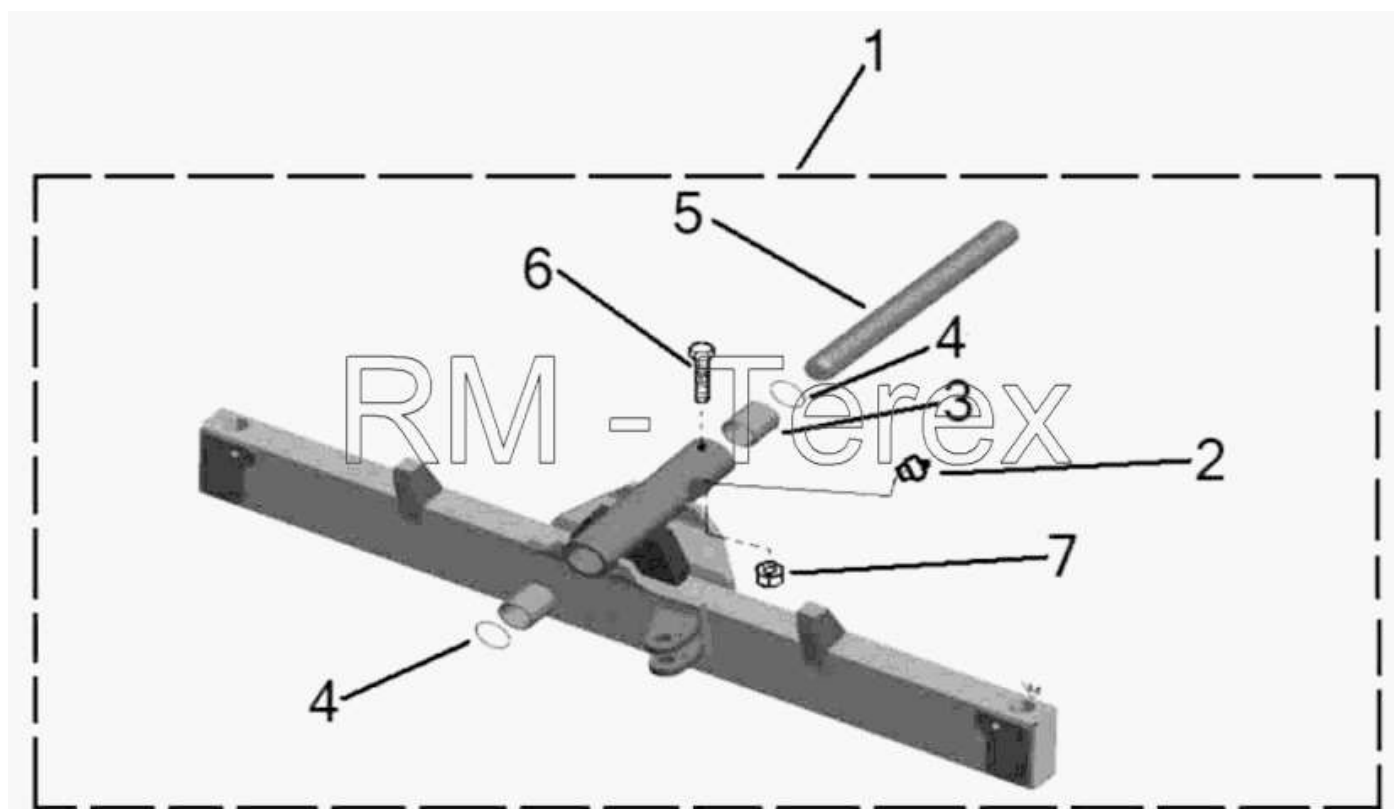

Единый адрес для всех регионов zxt@nt-rt.ru <http://zterex.nt-rt.ru/>

2WD Установка

№	Артикул детали	Наименование детали
1	6112096M92	Передний мост
2	339608X1	Масленка
3	1TK0004M1	Втулка
4	1TK0005M1	Уплотнение
5	6110099M1	Палец шарнира моста
6	3009518X1	Болт
7	1440330X1	Гайка