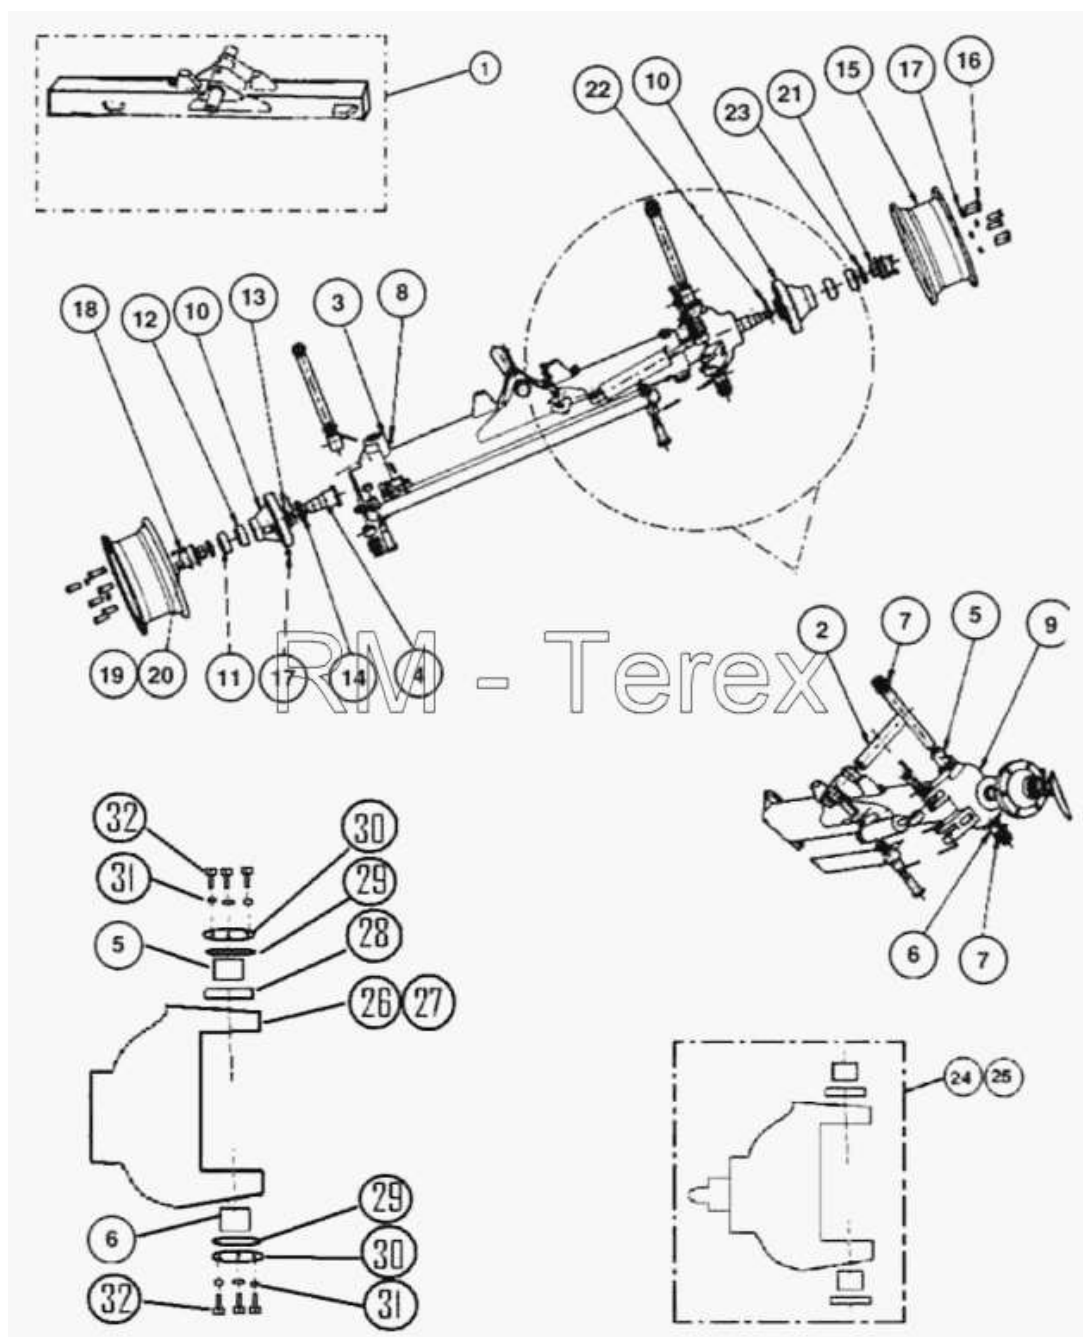

Единый адрес для всех регионов zxt@nt-rt.ru http://zterex.nt-rt.ru/

Корпус, 2 Привод колес

№	Артикул детали	Наименование детали
1	6112096M92	Передний мост
2	6110099M1	Палец шарнира моста
3	1K0024	Несущий элемент
4	1K0021	Ведущий вал
5	1K0150	Верхняя втулка
6	1K0151	Нижняя втулка
7	3019957X1	Сальник
8	1441858X1	Пресс-масленка
9	1K0027	Несущий элемент
10	1K0019	Втулка колеса
11	1K0135	Подшипник
12	1K0136	Подшипник
13	3019988X1	Сальник
14	1K0020	Втулка
15	1K0035	Обод
16	1K0037	Болт
17	339448X1	Коническая Шайба
18	1K0039	Крышка ступицы колеса
19	339721X1	Болт
20	1440312X1	Пружинная шайба
21	1K0074	Шлицевая гайка
22	339037X1	Делительная ось
23	1K0040	Шайба-втулка
24	1K0023	Сборочный комплект
25	1K0026	Сборочный комплект
26	1K0126	Несущий элемент
27	1K0127	Несущий элемент RHS
28	3019957X1	Сальник
29	1K0149	Прокладка
30	1K0130	Пластина
31	339374X1	Шайба
32	339123X1	Болт