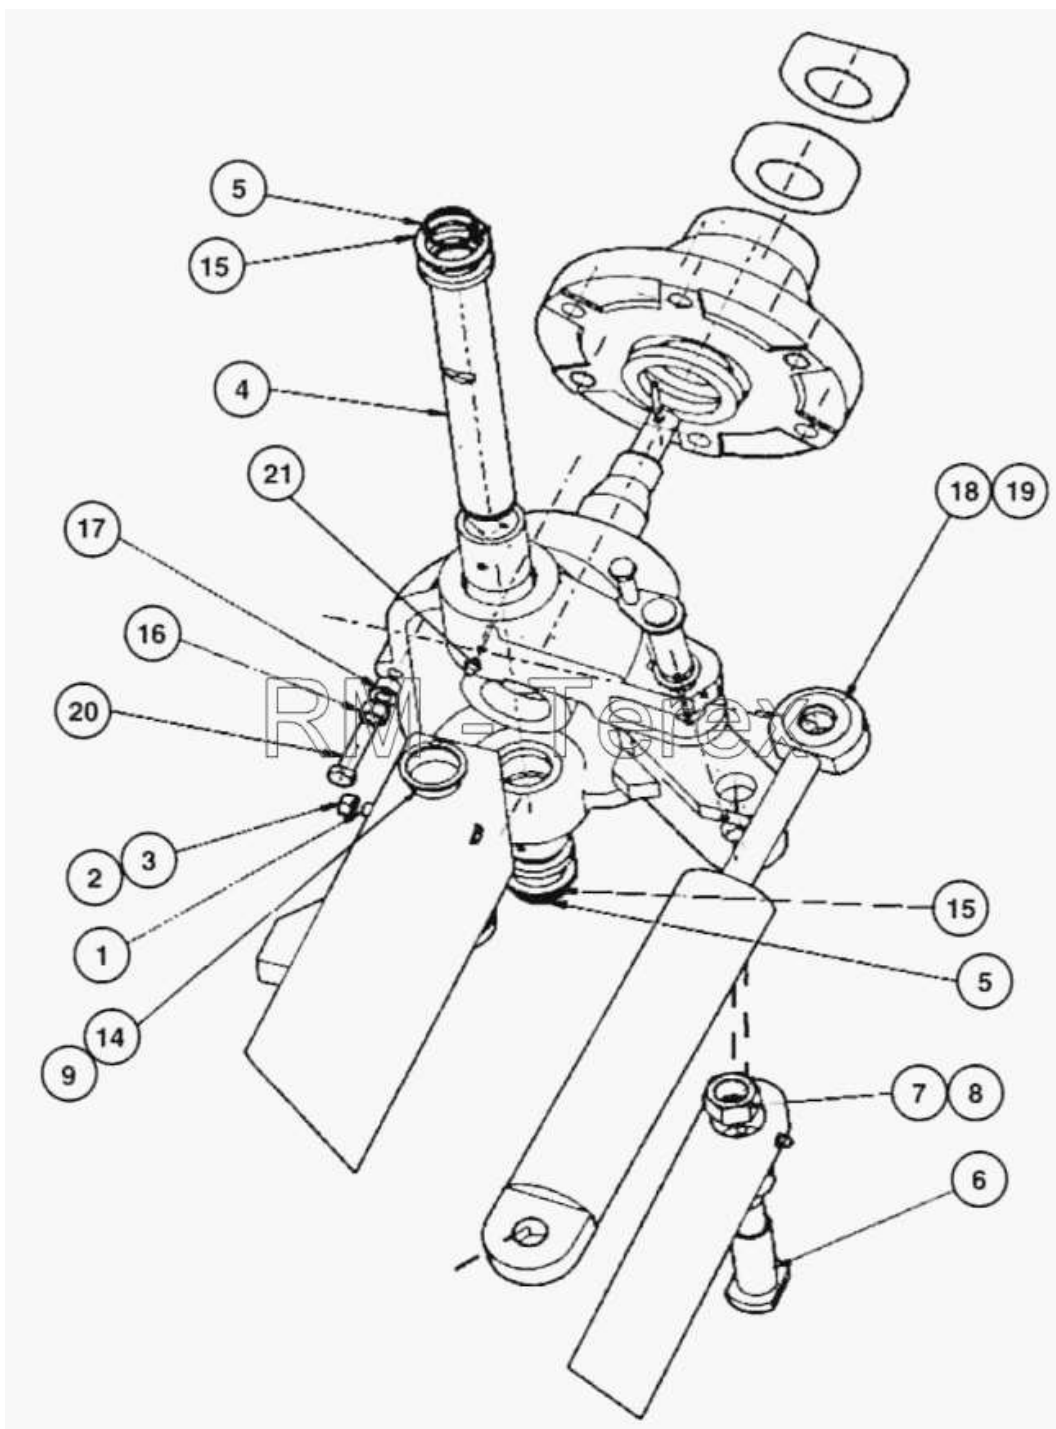

Архангельск (8182)63-90-72
Астана +7(7172)727-132
Белгород (4722)40-23-64
Брянск (4832)59-03-52
Владивосток (423)249-28-31
Волгоград (844)278-03-48
Вологда (8172)26-41-59
Воронеж (473)204-51-73
Екатеринбург (343)384-55-89
Иваново (4932)77-34-06
Ижевск (3412)26-03-58
Казань (843)206-01-48

Калининград (4012)72-03-81
Калуга (4842)92-23-67
Кемерово (3842)65-04-62
Киров (8332)68-02-04
Краснодар (861)203-40-90
Красноярск (391)204-63-61
Курск (4712)77-13-04
Липецк (4742)52-20-81
Магнитогорск (3519)55-03-13
Москва (495)268-04-70
Мурманск (8152)59-64-93
Набережные Челны(8552)205341

Нижний Новгород(831)429-08-12
Новокузнецк (3843)20-46-81
Новосибирск (383)227-86-73
Орел (4862)44-53-42
Оренбург (3532)37-68-04
Пенза (8412)22-31-16
Пермь (342)205-81-47
Ростов-на-Дону (863)308-18-15
Рязань (4912)46-61-64
Самара (846)206-03-16
Санкт-Петербург (812)309-46-40
Саратов (845)249-38-78

Смоленск (4812)29-41-54
Сочи (862)225-72-31
Ставрополь (8652)20-65-13
Тверь (4822)63-31-35
Томск (3822)98-41-53
Тула (4872)74-02-29
Тюмень (3452)66-21-18
Ульяновск (8422)24-23-59
Уфа (347)229-48-12
Челябинск (351)202-03-61
Череповец (8202)49-02-64
Ярославль (4852)69-52-93

Единый адрес для всех регионов zxt@nt-rt.ru <http://zterex.nt-rt.ru/>

Втулка колеса, 2 Привод колес