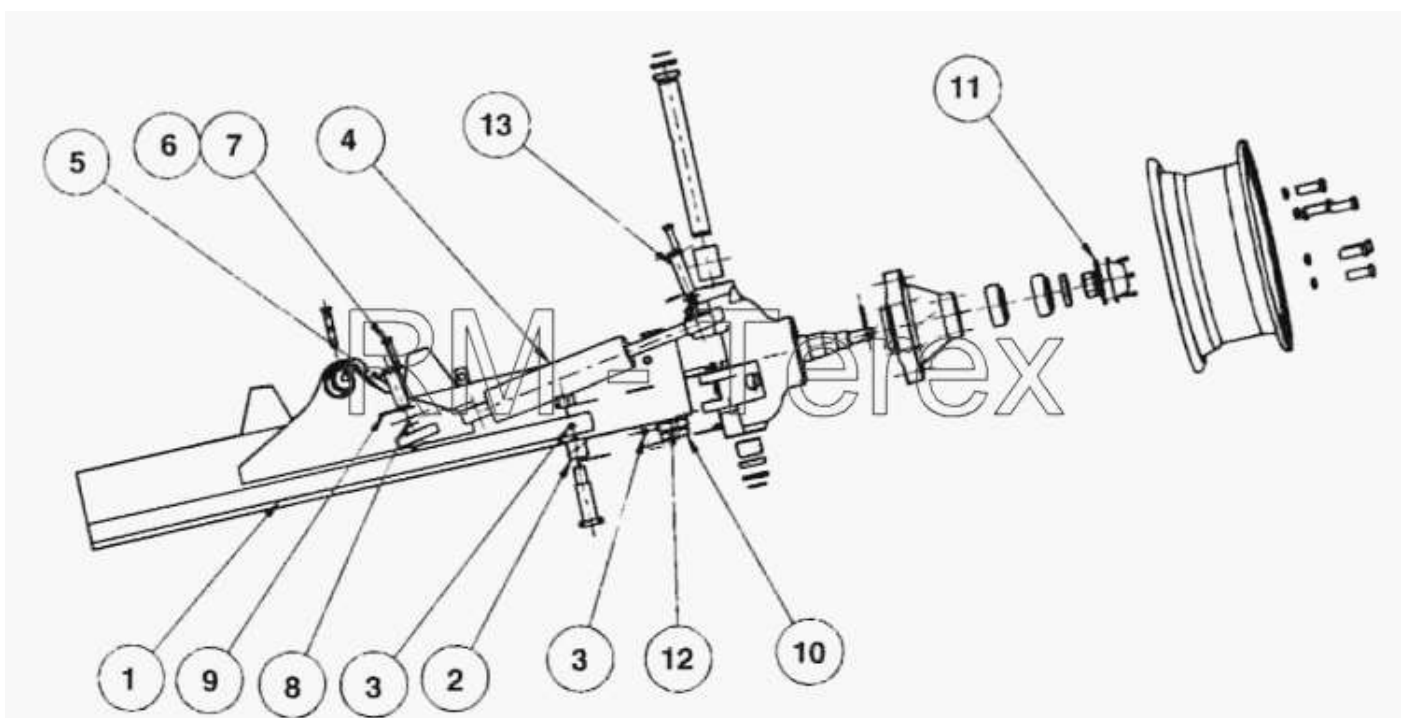

Единый адрес для всех регионов zxt@nt-rt.ru <http://zterex.nt-rt.ru/>

Втулка колеса, 2 Привод колес

№	Артикул детали	Наименование детали
7	1440867X1	Гайка
21	1441858X1	Пресс-масленка
6	1K0014	Стержень
4	1K0034	Шкворень
9	1K0041	Прокладка 0.5
10	1K0042	Прокладка 0.6
11	1K0043	Прокладка 0.7
12	1K0044	Прокладка 0.8
13	1K0045	Прокладка 0.9
14	1K0046	Прокладка 1.0
15	1K0055	Сальник
18	1K0065	Прокладка
19	1K0066	Прокладка
1	1K0089	Шплинт оси
4а	1K0128	Шкворень
16	3019407X1	Шестигранная гайка
8	339379X1	Пружинная шайба
17	390735X1	Шайба
2	390744X1	Шайба
3	390881X1	Гайка
20	390887X1	Винт
5	395520X1	Удерживающее кольцо