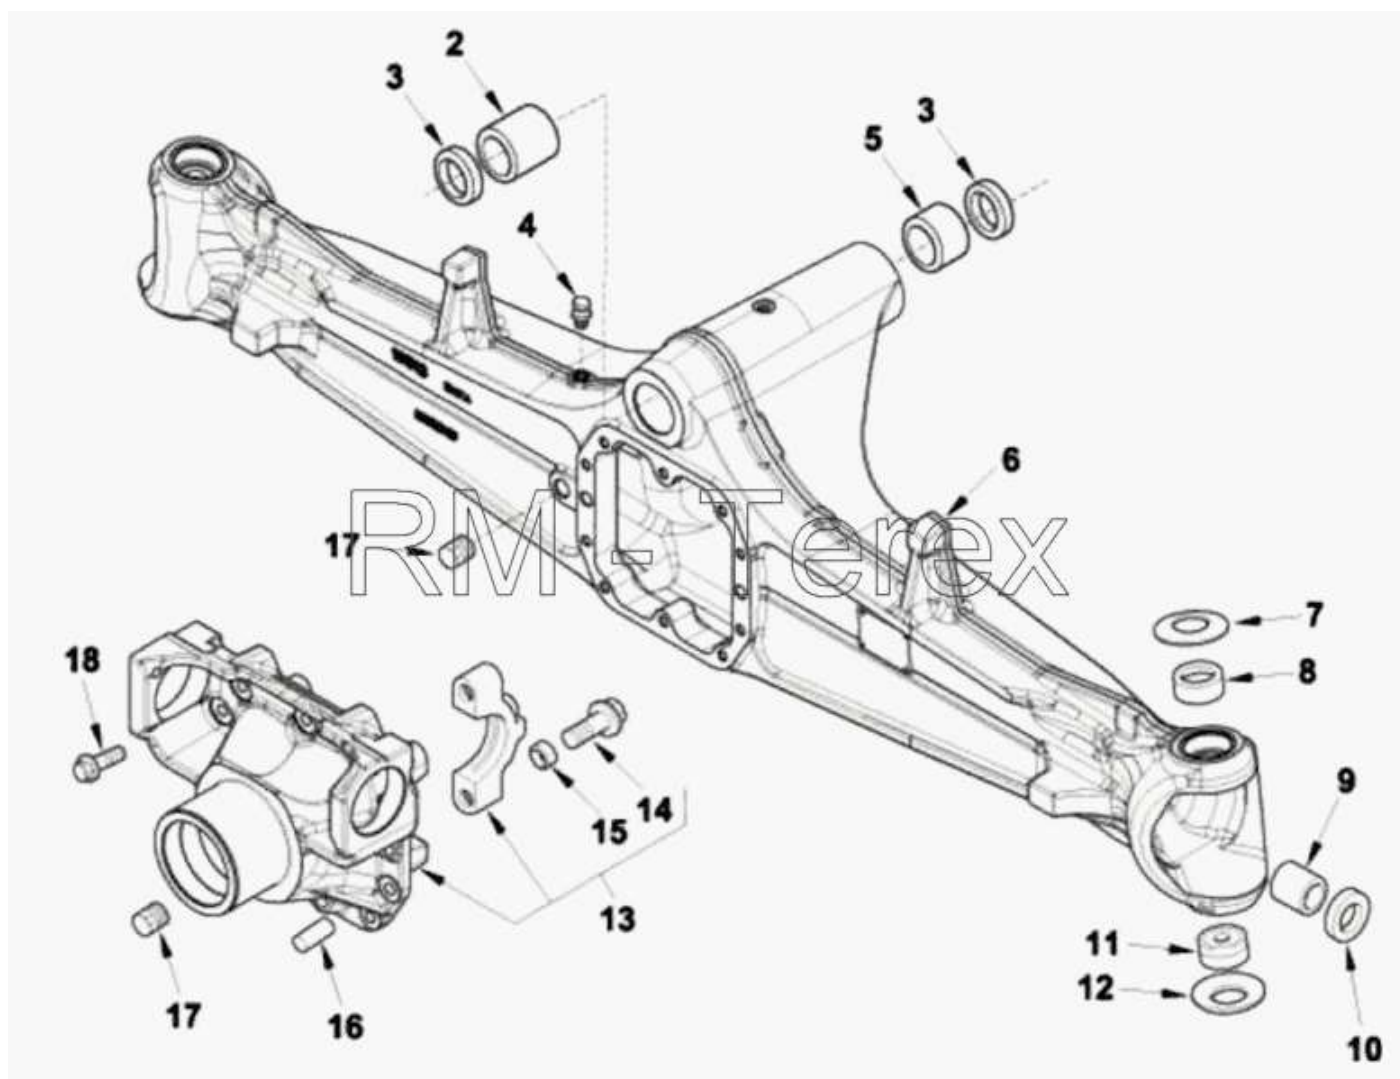

Единый адрес для всех регионов zxt@nt-rt.ru <http://zterex.nt-rt.ru/>

Корпус переднего моста, 4WD Machine

№	Артикул детали	Наименование детали
1	6111268M91	Передний мост для полного привода - 26.22
2	6194021M1	Втулка
3	6194017M1	Уплотнение
4	3475328M1	Сапун