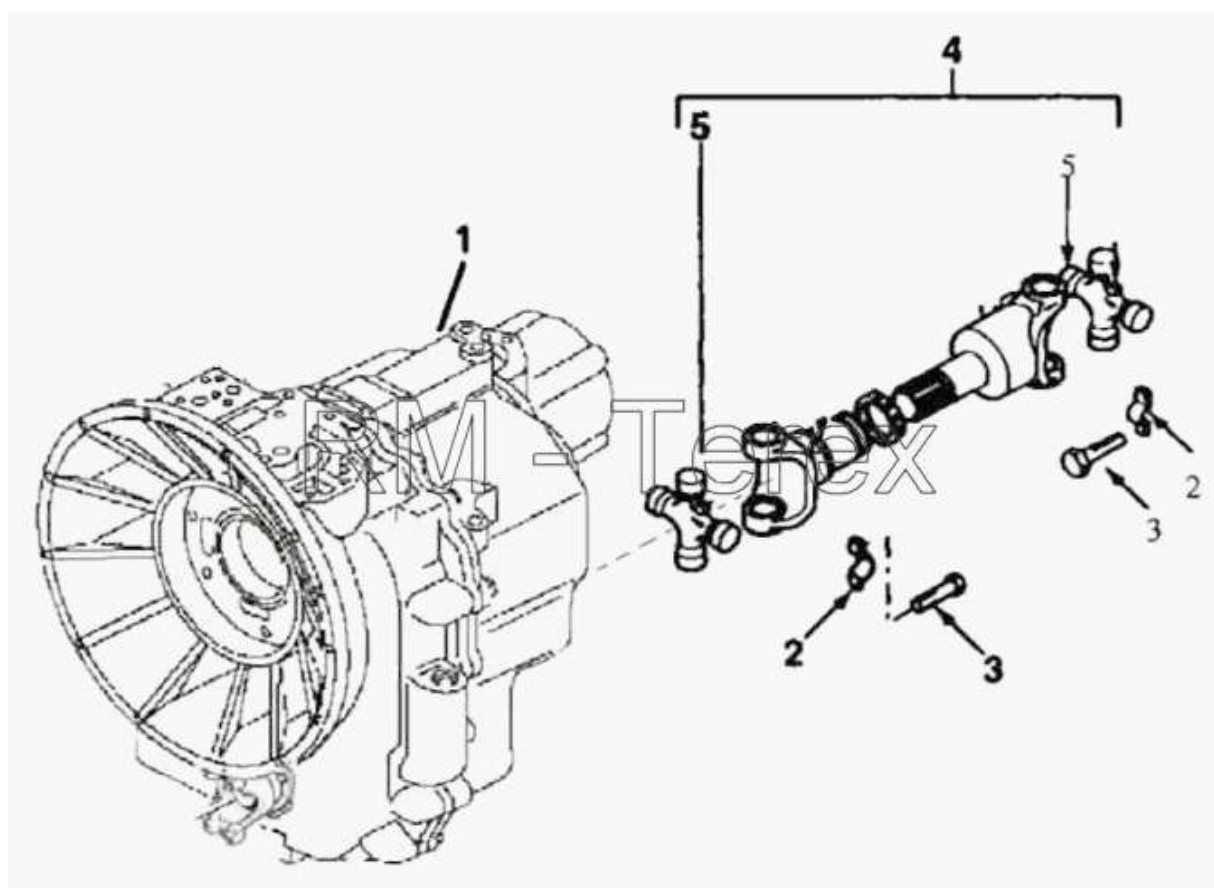

Единый адрес для всех регионов zxt@nt-rt.ru <http://zterex.nt-rt.ru/>

Установка заднего привода

№	Артикул детали	Наименование детали
1	6112170M91	Трансмиссия
2	3370901M1	Соединительный хомут
3	3373004M	Болт
4	6106483M91	Установка заднего карданного вала
5	10X0344	Крестовина