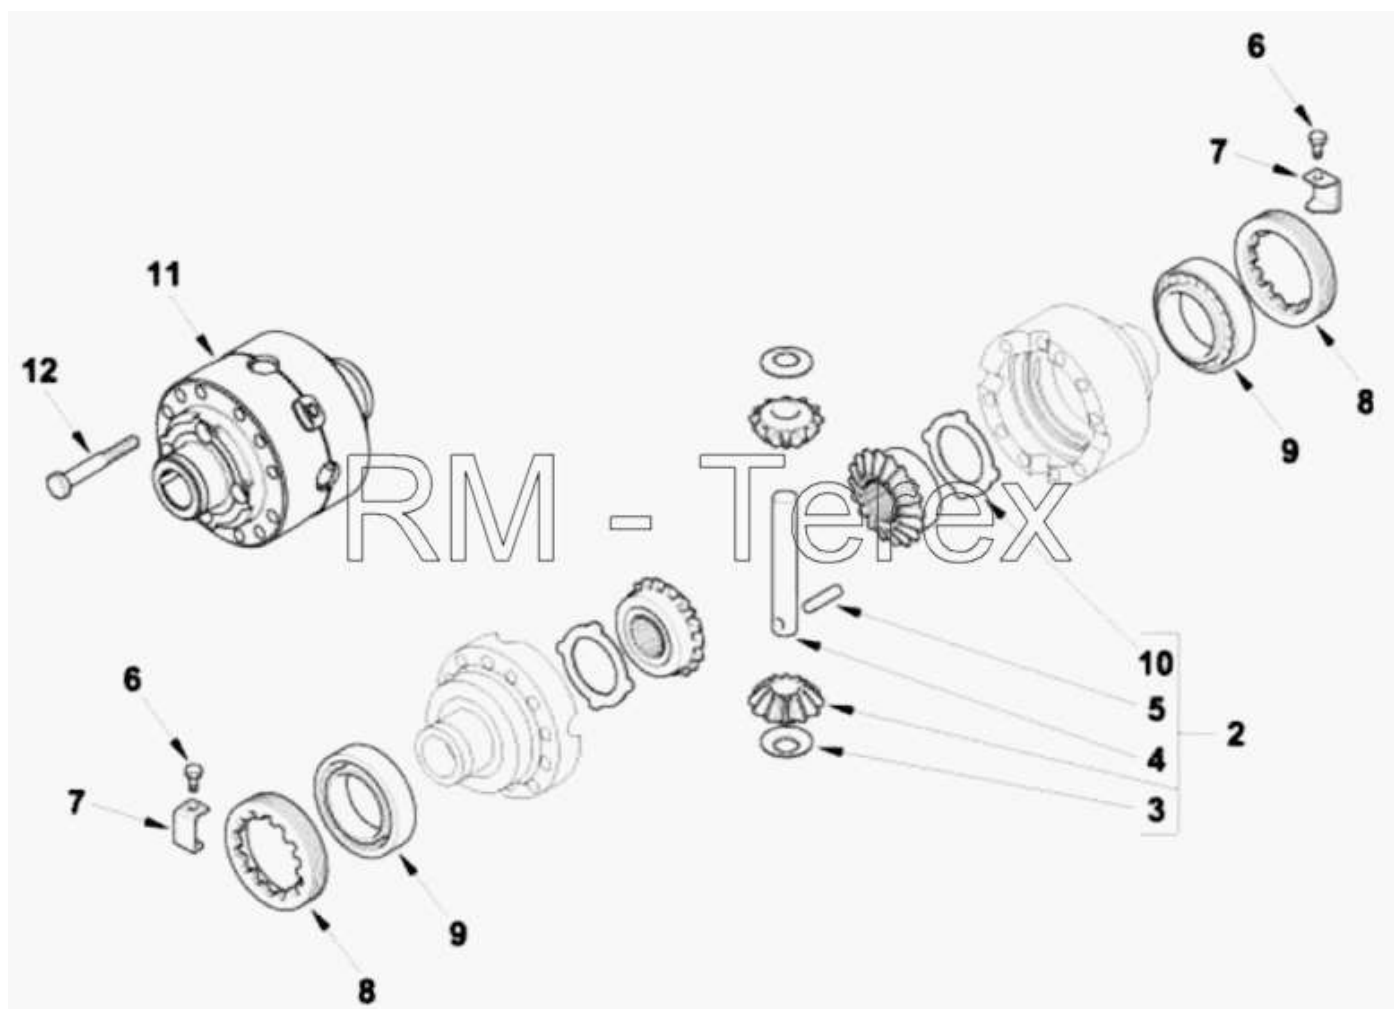

Единый адрес для всех регионов zxt@nt-rt.ru <http://zterex.nt-rt.ru/>

Дифференциал 4WD Machine

№	Артикул детали	Наименование детали
1	6111268M91	Передний мост для полного привода - 26.22
2	6190225M91	Комплект дифференциала
3	3475579M1	Шайба
4	3523085M1	Вал
5	3523088M1	Штырь
6	3523583M1	Винт