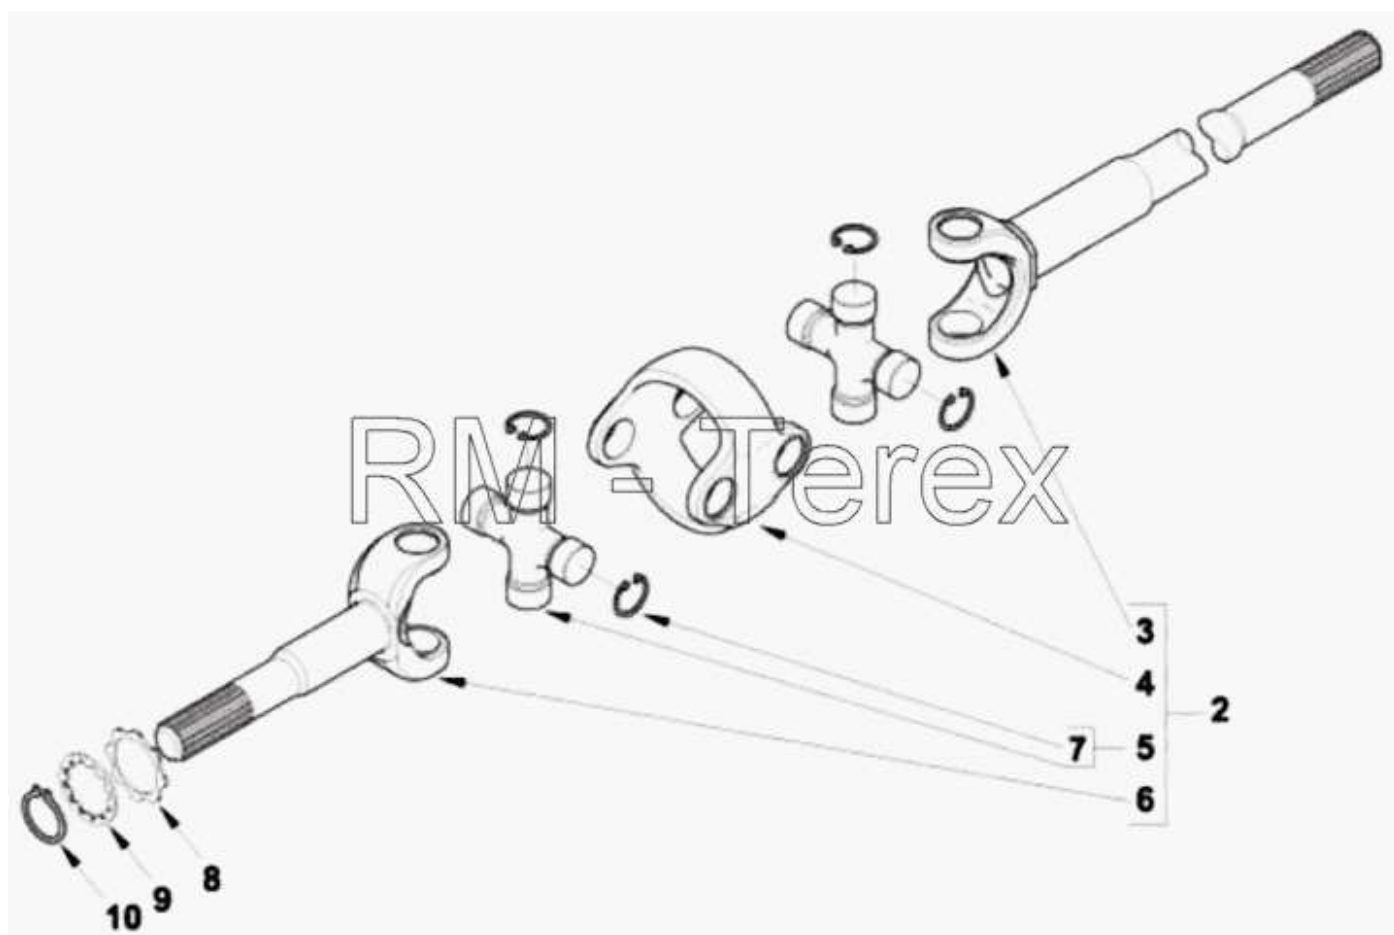

Единый адрес для всех регионов zxt@nt-rt.ru <http://zterex.nt-rt.ru/>

Ось вала 4WD Machine

№	Артикул детали	Наименование детали
1	6111268M91	Передний мост для полного привода - 26.22
2	6194913M91	Ось вала
3	6194914M1	Полуось
4	6194915M1	Проушина соединительная
5	6190253M91	Крестовина
6	6194916M1	Полуось
7	6194917M1	Кольцо