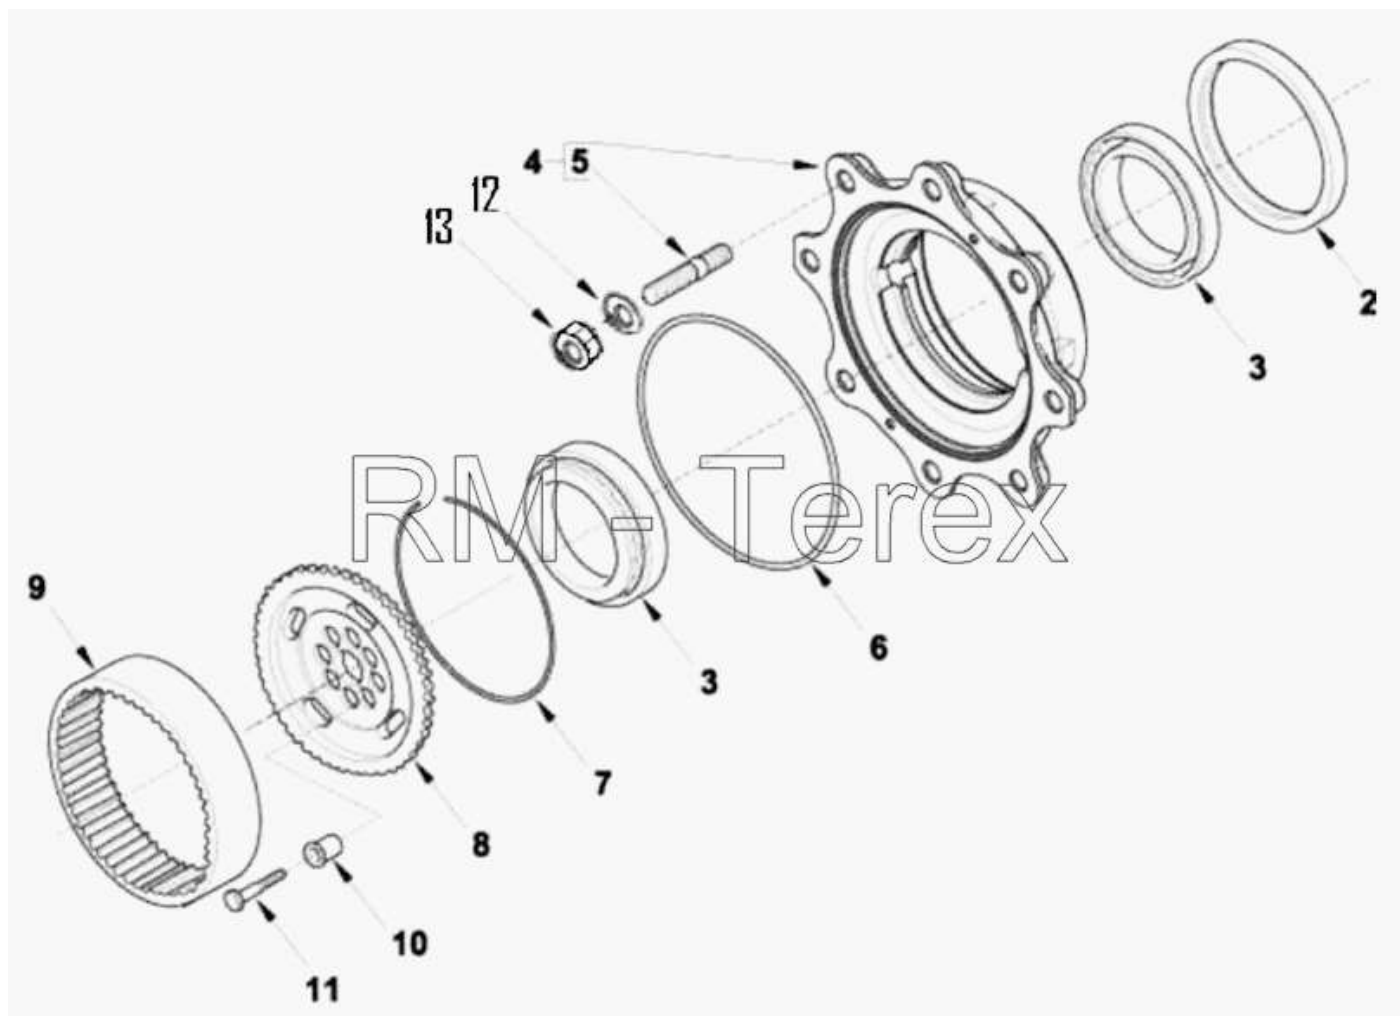

Единый адрес для всех регионов zxt@nt-rt.ru <http://zterex.nt-rt.ru/>

Втулка колеса передняя 4WD Machine

№	Артикул детали	Наименование детали
1	6111268M91	Передний мост для полного привода - 26.22
2	6193704M1	Уплотнение
3	3475599M1	Подшипник шариковый
4	6194920M91	Комплект ступицы колеса
5	6194921M1	Шпилька