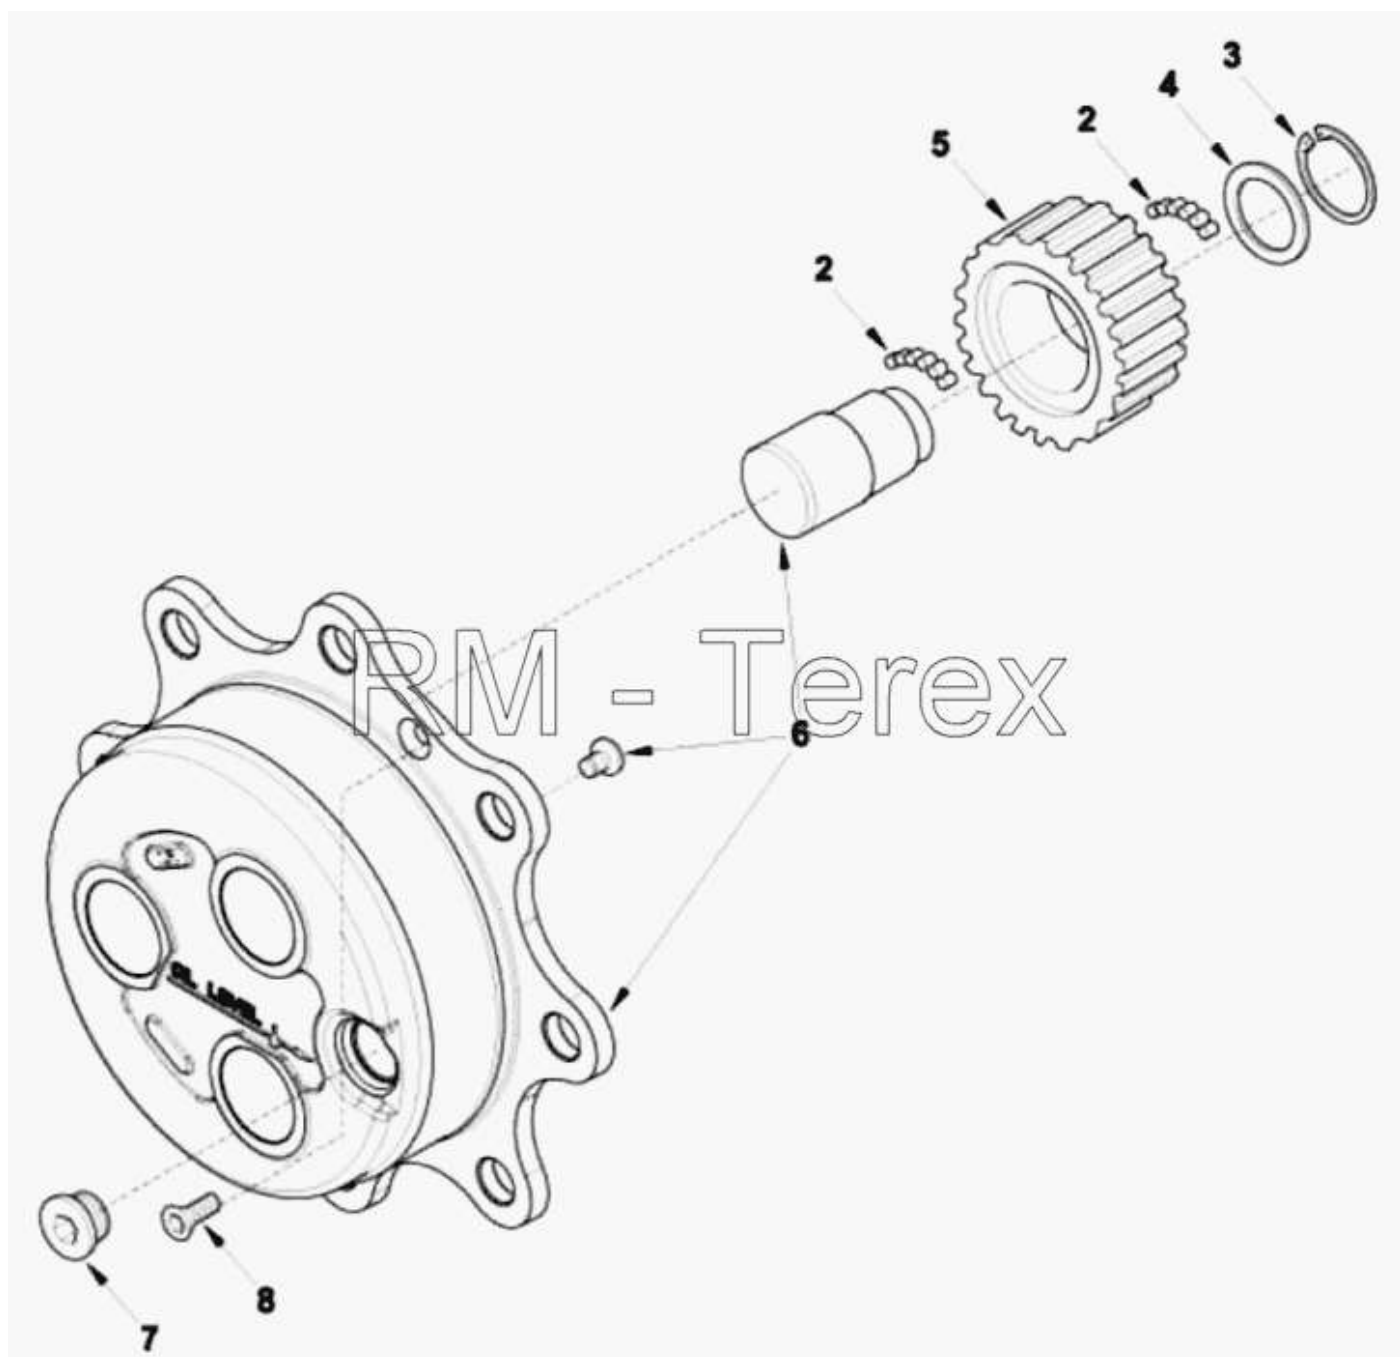

Единый адрес для всех регионов zxt@nt-rt.ru <http://zterex.nt-rt.ru/>

Планетарная передача 4WD Machine

№	Артикул детали	Наименование детали
1	6111268M91	Передний мост для полного привода - 26.22
2	6193417M1	Фиксатор
3	6194928M1	Кольцо
4	6194929M1	Шайба
5	6194930M1	Шестерня
6	6194931M91	Комплект планетарной передачи
7	3523632M1	Заглушка
8	6190282M1	Винт