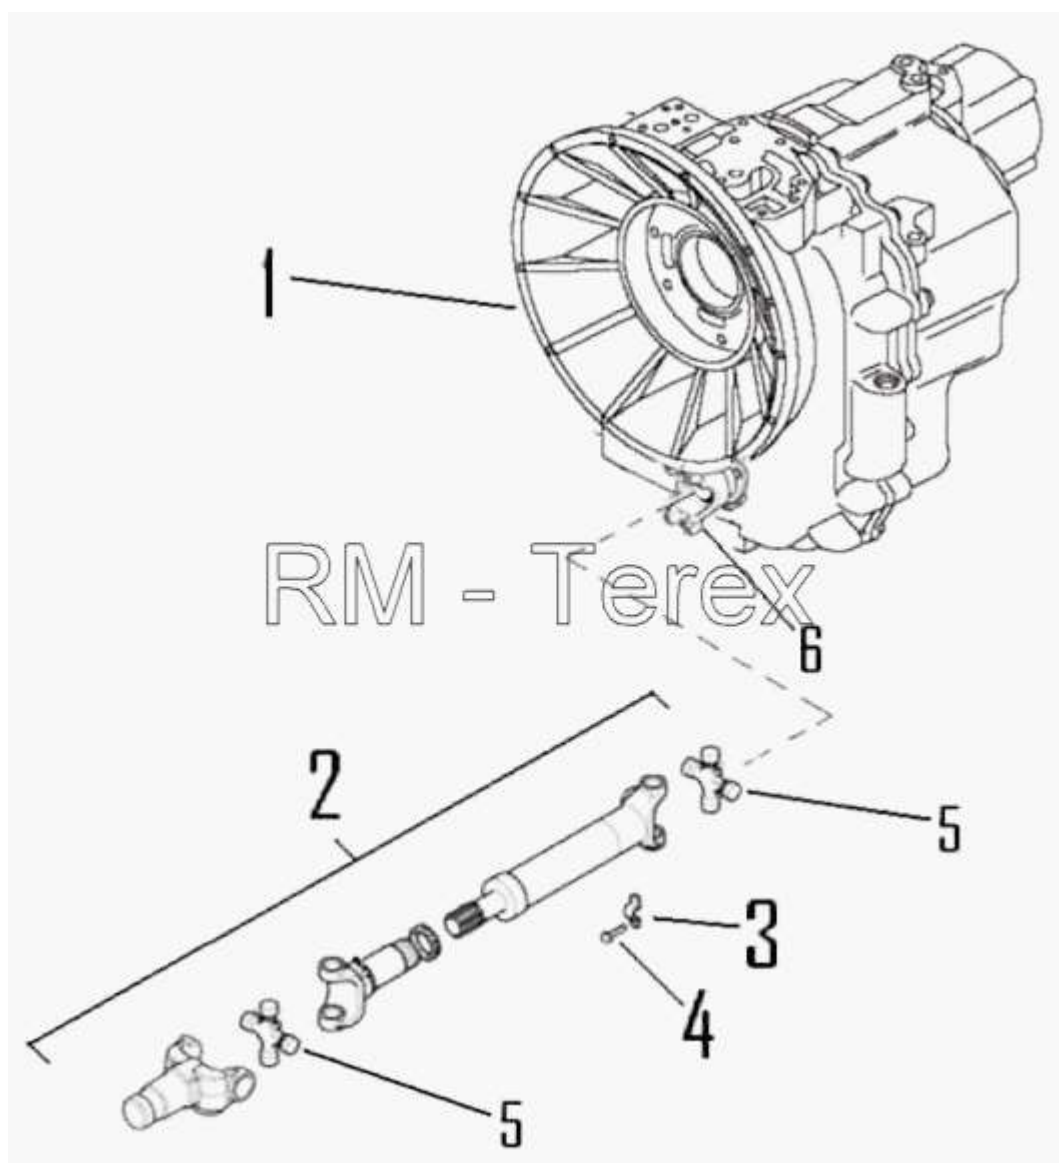

## Установка переднего привода

№	Артикул детали	Наименование детали
1	6111347M91	Коробка передач для полного привода в сборе
2	6106499M91	Установка переднего карданного вала
3	3370901M1	Соединительный хомут
4	3373004M	Болт
5	10X0344	Крестовина
6	6194417M1	Фланец