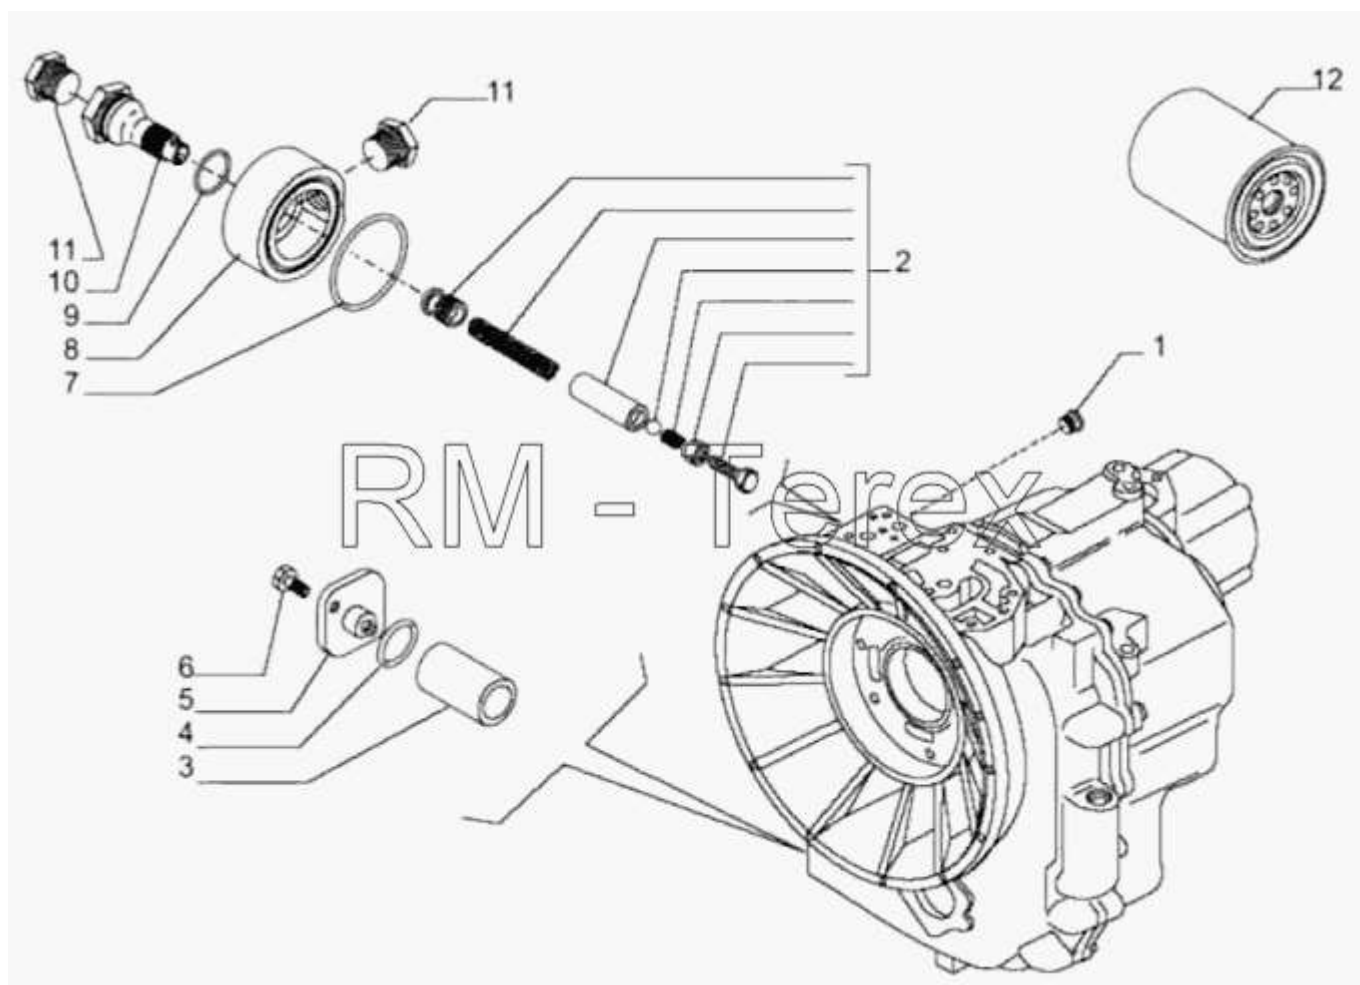

Единый адрес для всех регионов zxt@nt-rt.ru <http://zterex.nt-rt.ru/>

Сливной фильтр

№	Артикул детали	Наименование детали
1	6194311M1	Заглушка
2	6194312M91	Комплект клапана
3	6194313M1	Масляный фильтр
4	6194314M1	Кольцевое уплотнение
5	6194315M1	Крышка
6	6194316M1	Болт М8х18