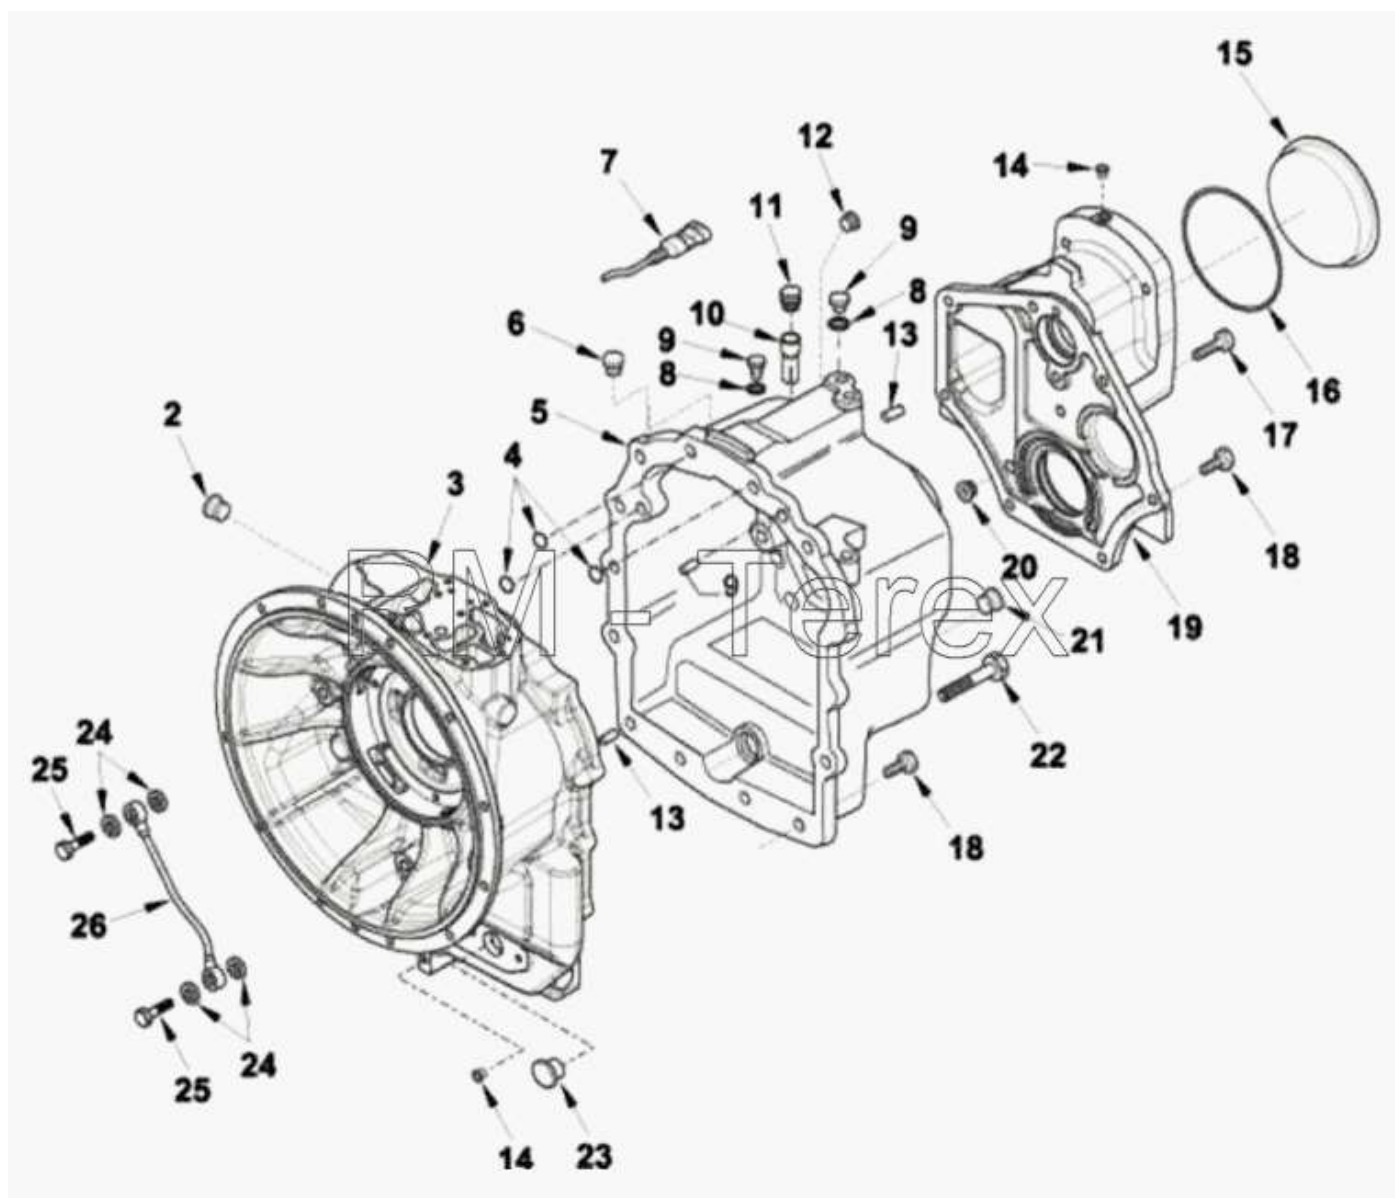

Единый адрес для всех регионов zxt@nt-rt.ru <http://zterex.nt-rt.ru/>

Коробка, 2 привод колес

№	Артикул детали	Наименование детали
1	6112170M91	Трансмиссия
2	6194321M1	Заглушка

3	6195102M1	Корпус
4	6194325M1	Кольцевое уплотнение
5	6195103M1	Корпус
6	6194321M1	Заглушка
7	6194955M91	Датчик
8	6194329M1	Шайба
9	6194328M1	Заглушка
10	6194327M1	Трубопровод
11	6194326M1	Сапун
12	6194311M1	Заглушка
13	6194330M1	Ось
14	6194337M1	Заглушка
15	Заглушка	Заглушка
16	6194332M1	Кольцевое уплотнение
17	6194333M1	Болт
18	6194334M1	Болт
19	6194729M1	Крышка задняя
20	6194311M1	Заглушка
21	3523632M1	Заглушка
22	6194336M1	Болт
23	6194341M1	Заглушка
24	6194339M1	Шайба
25	6194338M1	Болт
26	6194340M1	Трубопровод