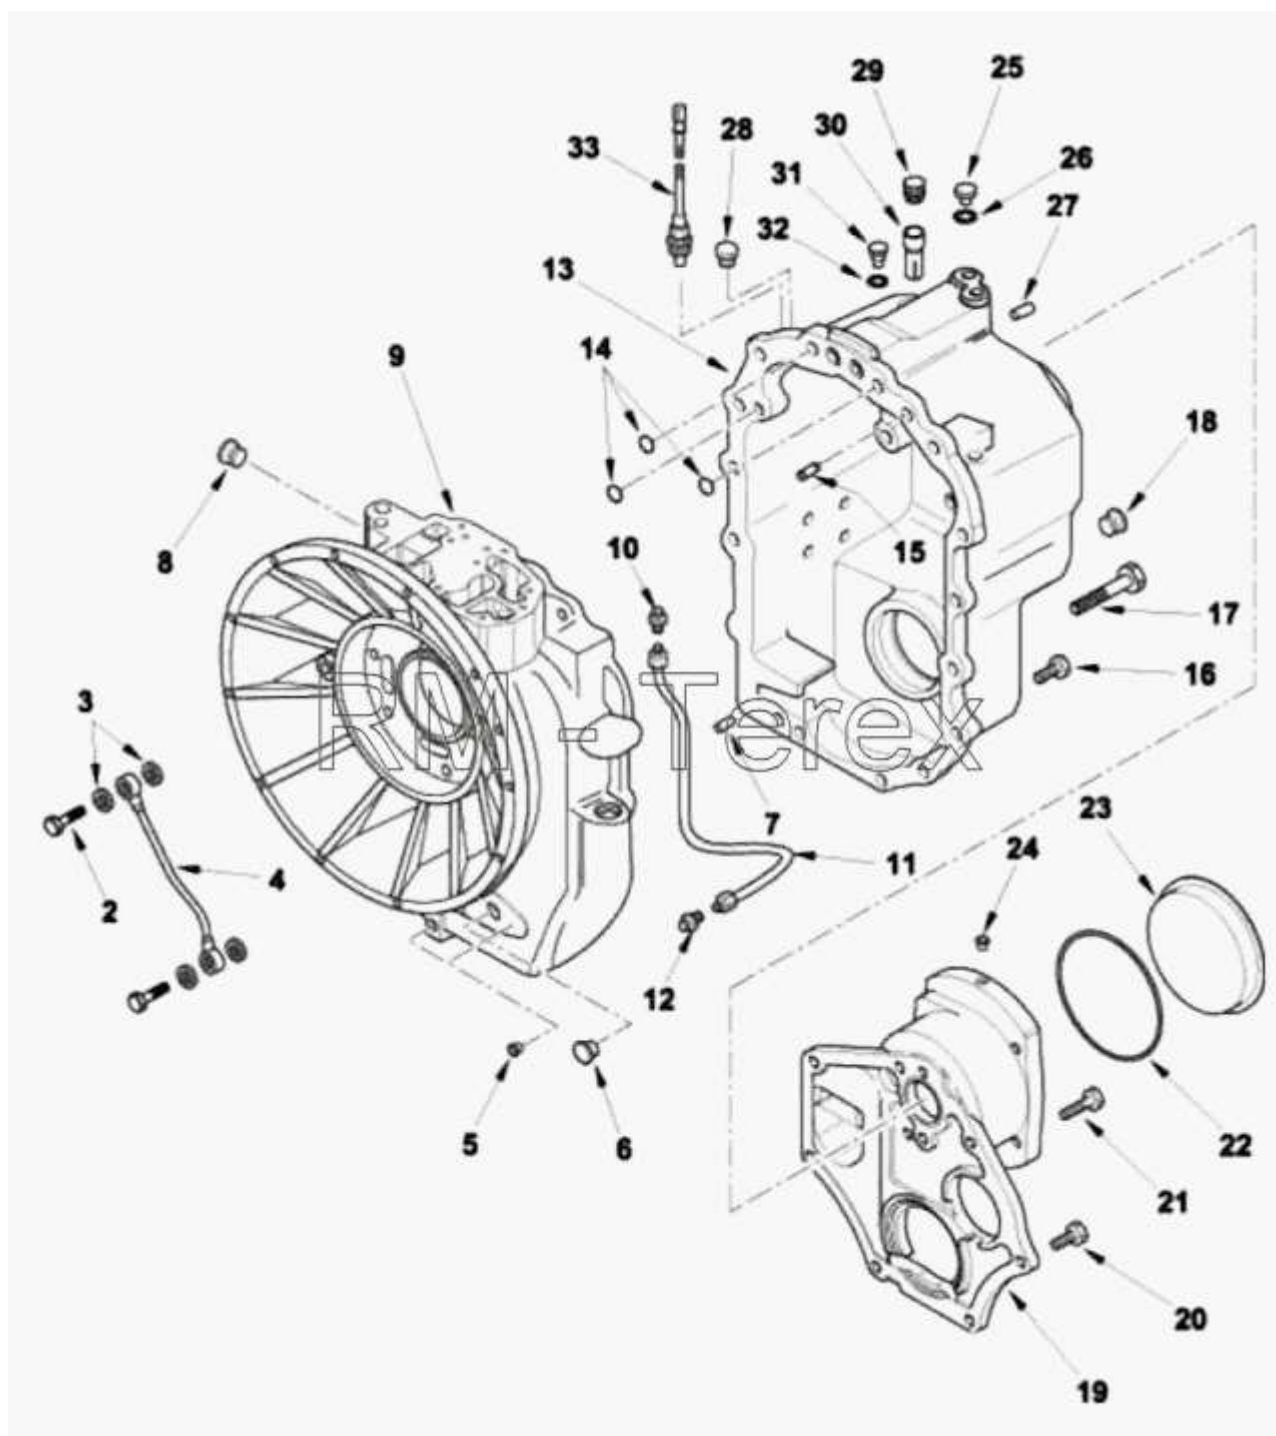

Единый адрес для всех регионов zxt@nt-rt.ru <http://zterex.nt-rt.ru/>

Коробка, 4 привод колес

| № | Артикул детали | Наименование детали |
|----------|-----------------------|---|
| 1 | 6111347M91 | Коробка передач для полного привода в сборе |
| 2 | 6194338M1 | Болт |
| 3 | 6194339M1 | Шайба |
| 4 | 6194340M1 | Трубопровод |
| 5 | 6194337M1 | Заглушка |
| 6 | 6194341M1 | Заглушка |
| 7 | 6194330M1 | Ось |
| 8 | 6194321M1 | Заглушка |
| 9 | 6194728M1 | Корпус |
| 10 | 6194731M91 | Соединение |
| 11 | 6194730M91 | Трубопровод |
| 12 | 6194731M91 | Соединение |
| 13 | 6194324M1 | Корпус |
| 14 | 6194325M1 | Кольцевое уплотнение |
| 15 | 6194330M1 | Ось |
| 16 | 6194334M1 | Болт |
| 17 | 6194336M1 | Болт |
| 18 | 3523632M1 | Заглушка |
| 19 | 6194729M1 | Крышка задняя |
| 20 | 6194334M1 | Болт |
| 21 | 6194333M1 | Болт |
| 22 | 6194332M1 | Кольцевое уплотнение |
| 23 | Заглушка | Заглушка |
| 24 | 6194337M1 | Заглушка |
| 25 | 6194328M1 | Заглушка |
| 26 | 6194329M1 | Шайба |
| 27 | 6194330M1 | Ось |
| 28 | 6194321M1 | Заглушка |
| 29 | 6194326M1 | Сапун |
| 30 | 6194327M1 | Трубопровод |
| 31 | 6194328M1 | Заглушка |
| 32 | 6194329M1 | Шайба |
| 33 | 6194342M1 | Датчик температуры |