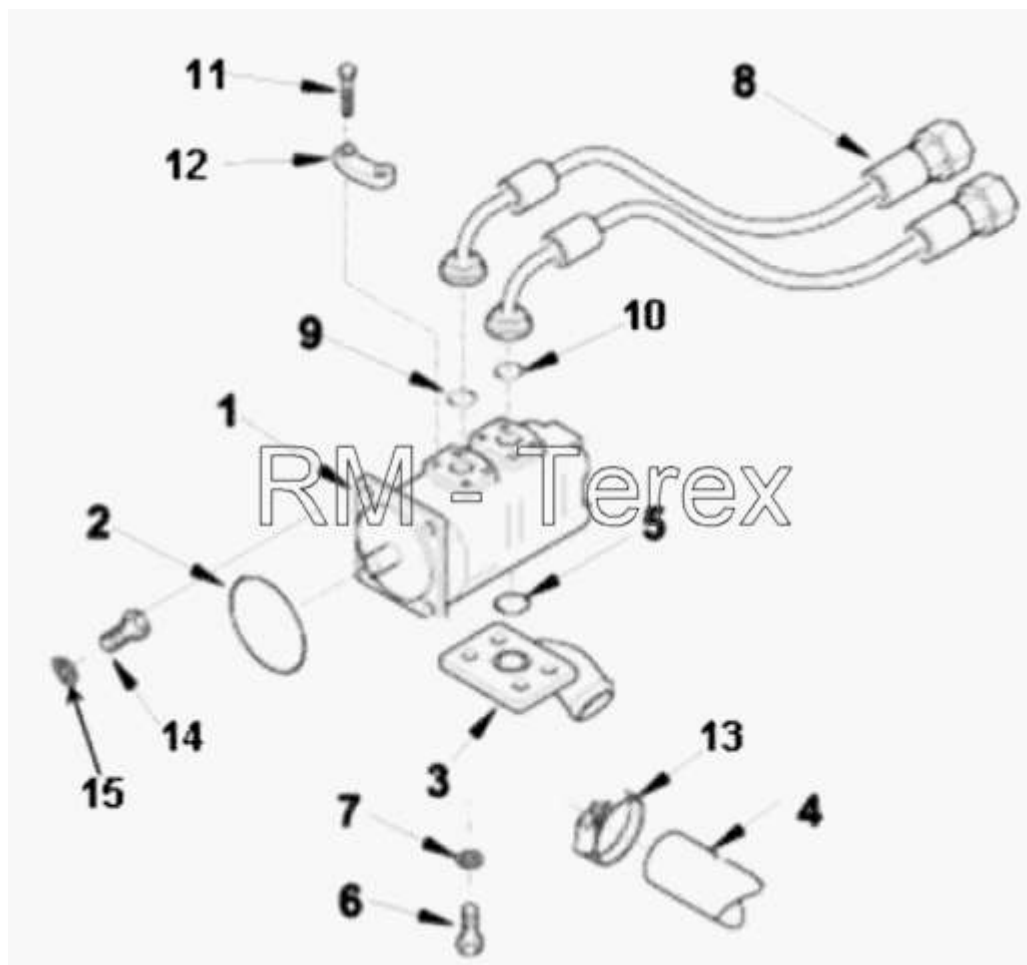

Единый адрес для всех регионов zxt@nt-rt.ru <http://zterex.nt-rt.ru/>

Гидравлика - Насос

№	Артикул детали	Наименование детали
1	6111152M92	Насос в сборе
2	6194332M1	Кольцевое уплотнение
3	6109377M1	Патрубок всасывающий
4	6111531M1	Рукав всасывающий
5	6110711M1	Уплотнение
6	1440356X1	Винт