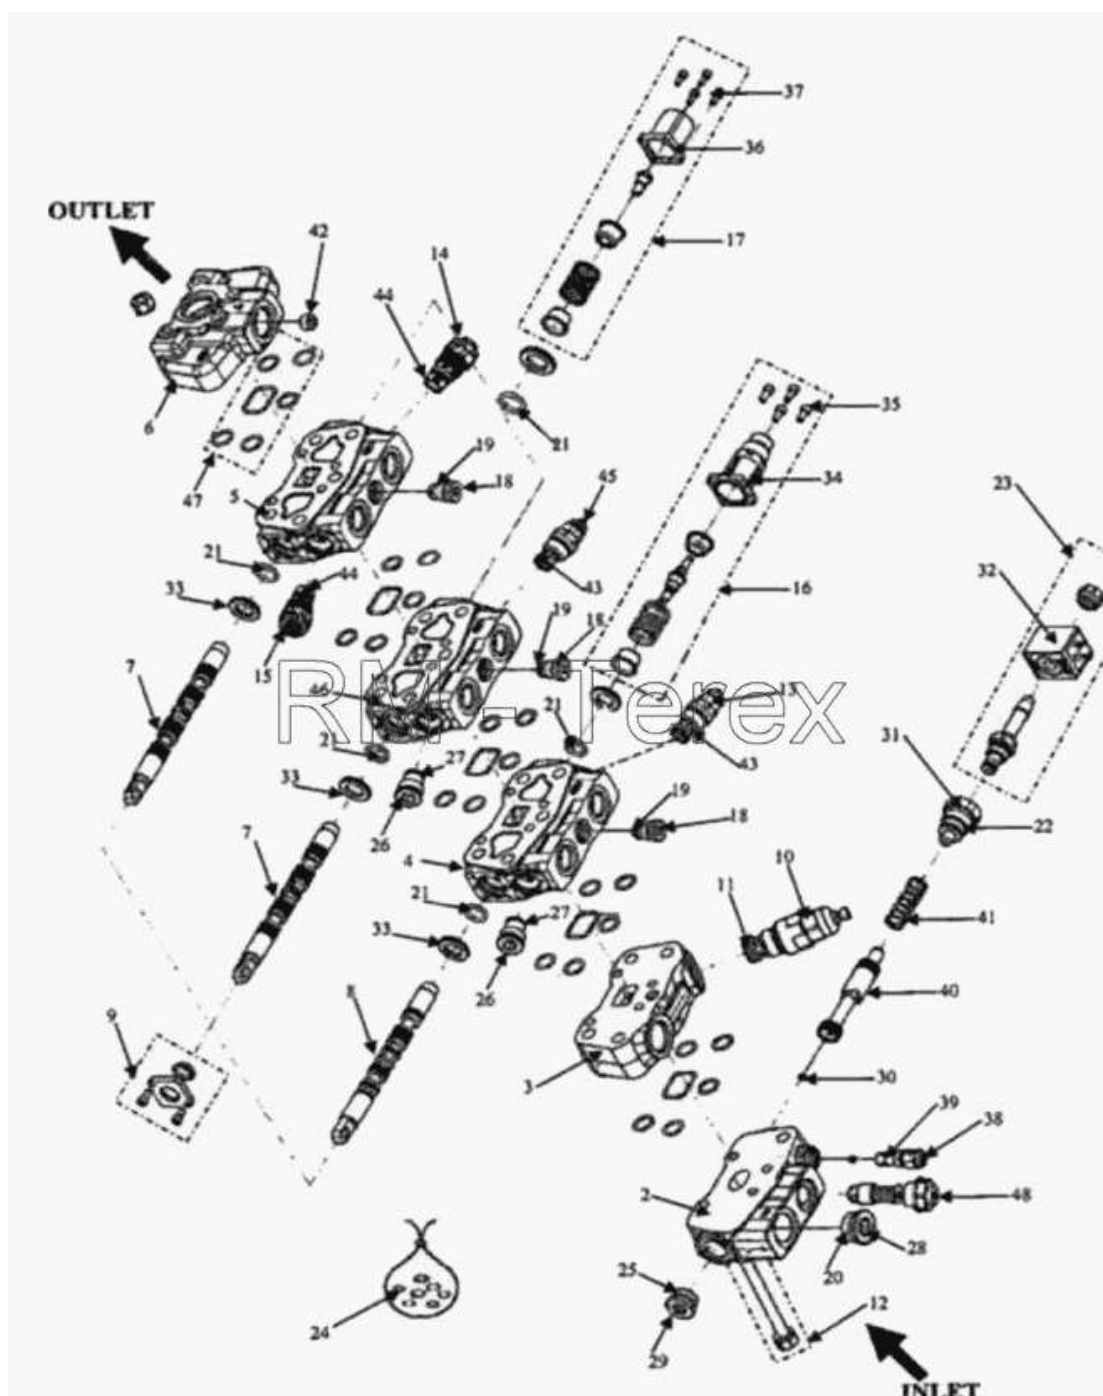

Единый адрес для всех регионов zxt@nt-rt.ru <http://zterex.nt-rt.ru/>

Гидрораспределитель с открытым центром WALVOIL, 3 золотника

№	Артикул детали	Наименование детали
1	1H0184	3-золотниковый гидрораспределитель погрузочного оборудования WALVOIL
2	10X1355	Входная крышка
3	10X1356	Секция
4	10X1357	Секция подъема
5	10X1358	Секция наклона
6	10X1359	Сливная секция
7	10X1361	Золотник наклона
8	10X1362	Золотник подъема
9	10X1365	Крышка золотника
10	10X1363	Главный предохранительный клапан
11	10X1420	Комплект уплотнений предохранительного клапана
12	10X1473	Комплект соединительных шпилек
13	10X1403	Гидроклапан на 240 бар
14	10X1416	Гидроклапан на 310 бар
15	10X1417	Гидроклапан на 345 бар
16	10X1372	Комплект плавающего упора
17	10X1368	Комплект управления наклона
18	10X1366	Обратный клапан
19	10X1433	Уплотнение
20	10X1434	Уплотнение, входной заглушки
21	10X1431	Кольцо
22	10X1430	Уплотнение выходной заглушки
23	10X1373	Соленоид электрогидравлический
24	10X1471	Комплект уплотнений промежуточный
25	10X1435	Уплотнение
26	10X1423	ARV заглушка
27	10X1424	Комплект уплотнений ARV заглушки
28	10X1456	Заглушка в сборе
29	10X1455	Заглушка в сборе
30	10X1457	Диафрагма
31	10X1458	Заглушка в сборе
32	10X1459	Соленоид электрогидравлический
33	10X1460	Уплотнение
34	10X1461	Ограничитель золотника
35	10X1462	Крышка Allen Болта
36	10X1463	Ограничитель золотника
37	10X1464	Крышка Allen Болта