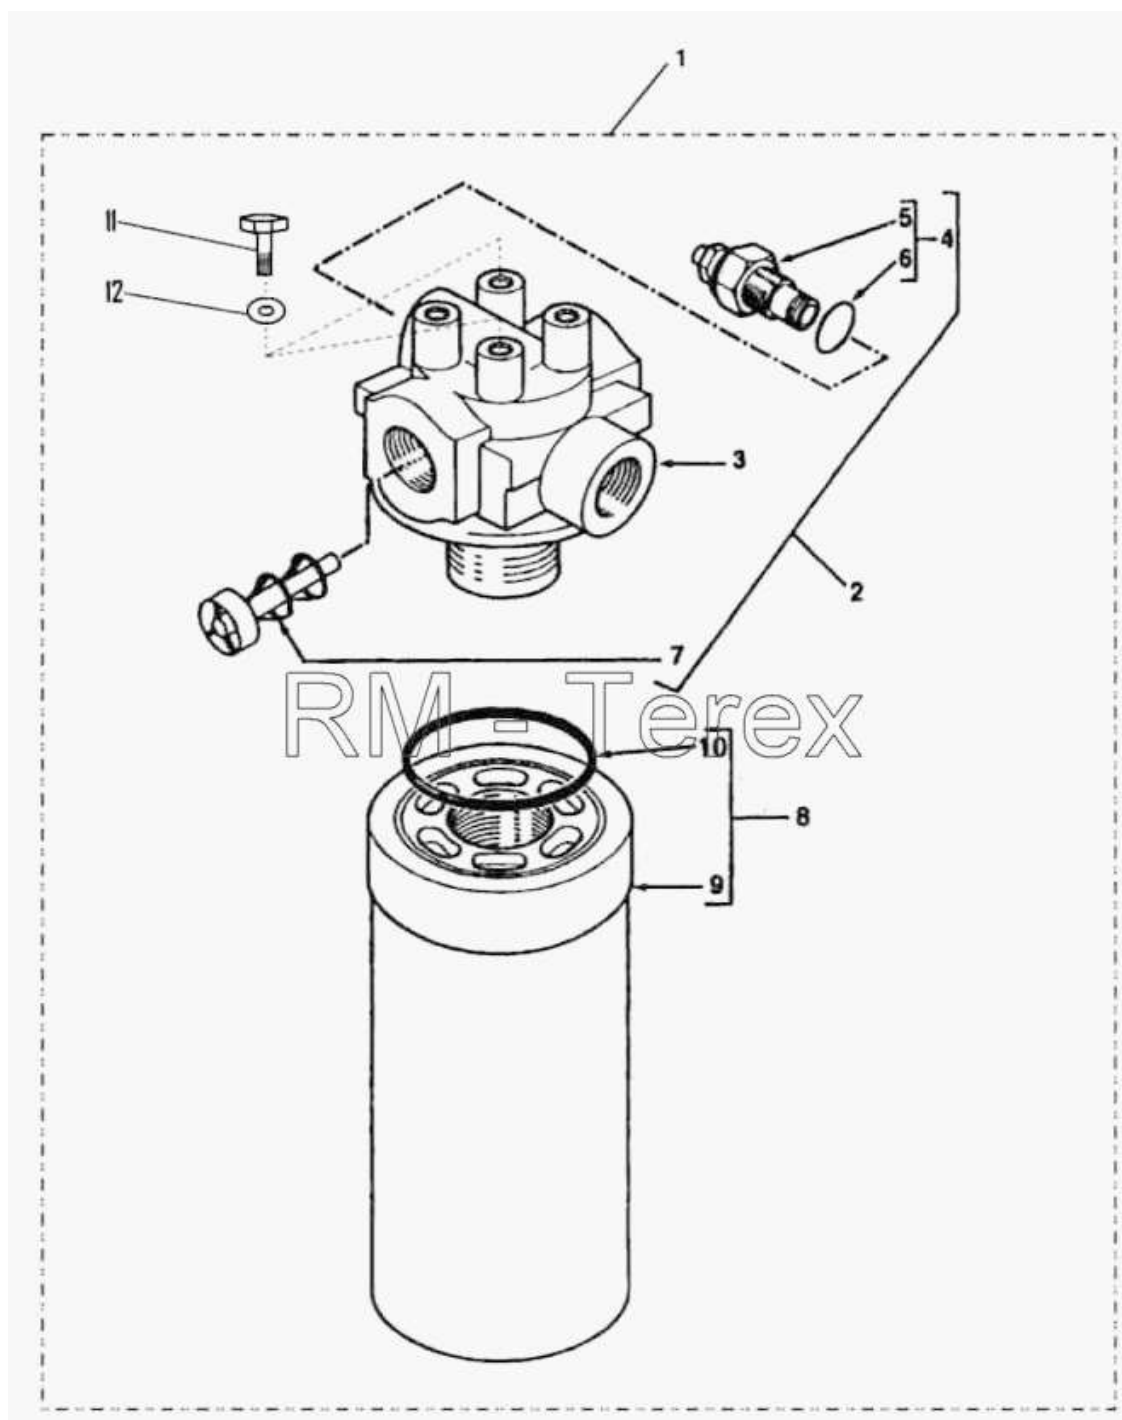

## Гидравлика - Масляный фильтр

| №  | Артикул детали | Наименование детали           |
|----|----------------|-------------------------------|
| 1  | 1H0239         | Масляный фильтр в сборе       |
| 2  | 1H0218         | Оголовок фильтра              |
| 3  | Оголовок       | Оголовок фильтра              |
| 4  | 6193234M91     | Датчик давления               |
| 5  | Датчик         | Датчик давления               |
| 6  | 3523725M1      | Кольцевое уплотнение          |
| 7  | Клапан         | Клапан                        |
| 8  | 3515328M92     | Фильтр гидравлический сливной |
| 9  | Фильтроэлемент | Фильтроэлемент                |
| 10 | Уплотнение     | Кольцевое уплотнение          |
| 11 | 3009492X1      | Винт                          |
| 12 | 385362X1       | Шайба                         |