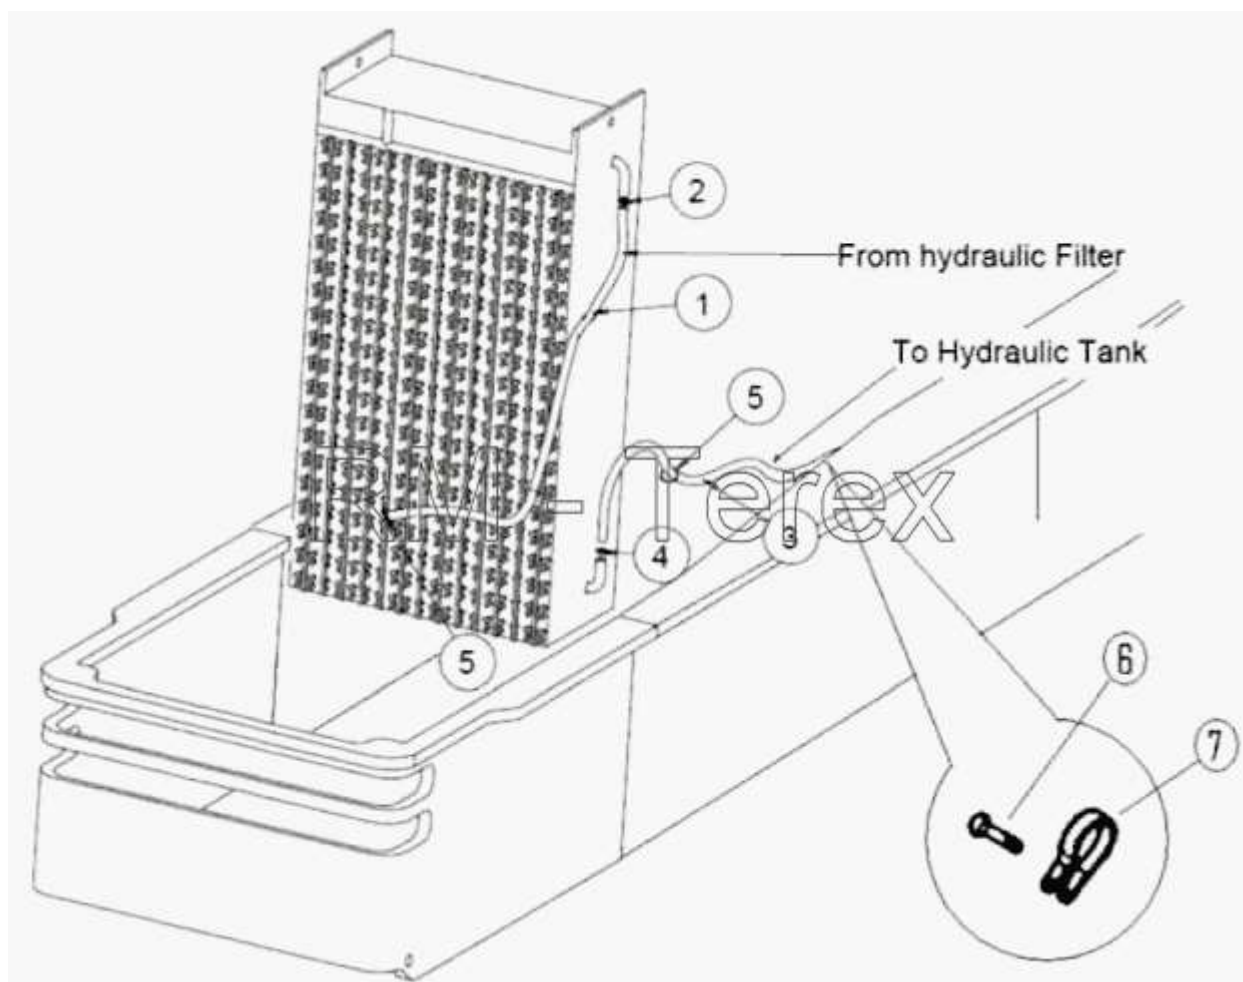

Единый адрес для всех регионов zxt@nt-rt.ru <http://zterex.nt-rt.ru/>

Гидроразводка

№	Артикул детали	Наименование детали
1	1H0030	Шланг
2	3517410M1	Хомут червячный
3	1TA0035M1	Шланг гидравлический нижний
4	3517410M1	Хомут червячный
5	1664405M1	Кабельный хомут