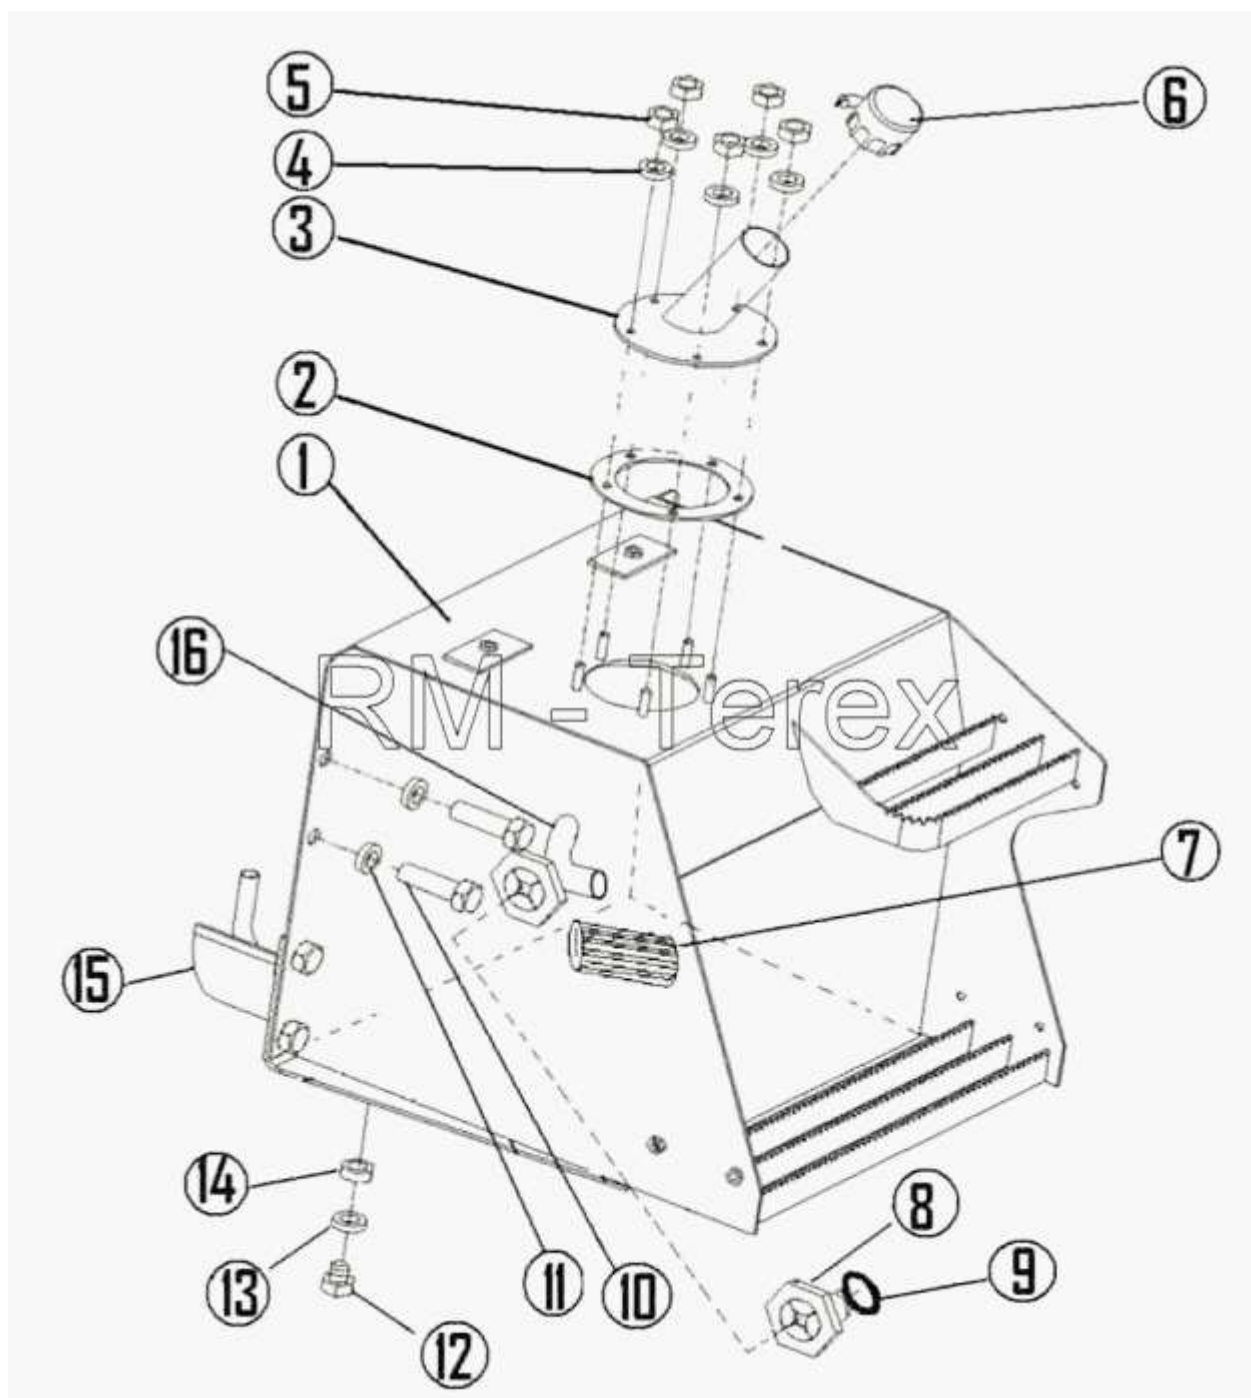

## Бак гидравлический

<b>№</b>	<b>Артикул детали</b>	<b>Наименование детали</b>
1	6112855M91	Бак гидравлический
2	1H0125	Прокладка заливной горловины
3	1B0489	Горловина фильтра
4	390972X1	Шайба
5	339169X1	Гайка
6	1B0492	Крышка
7	3515254M1	Всасывающий фильтрующий элемент
8	3A0092	Указатель уровня
9	6100975M2	Прокладка
10	6007796M1	Болт
11	385363X1	Шайба
12	376501X1	Сливная заглушка
13	1476251X1	Уплотнение
14	350241M1	Сливная бобышка
15	6110602M91	Ограждение трубок бака гидросистемы
16	6109241M91	Всасывающий угольник