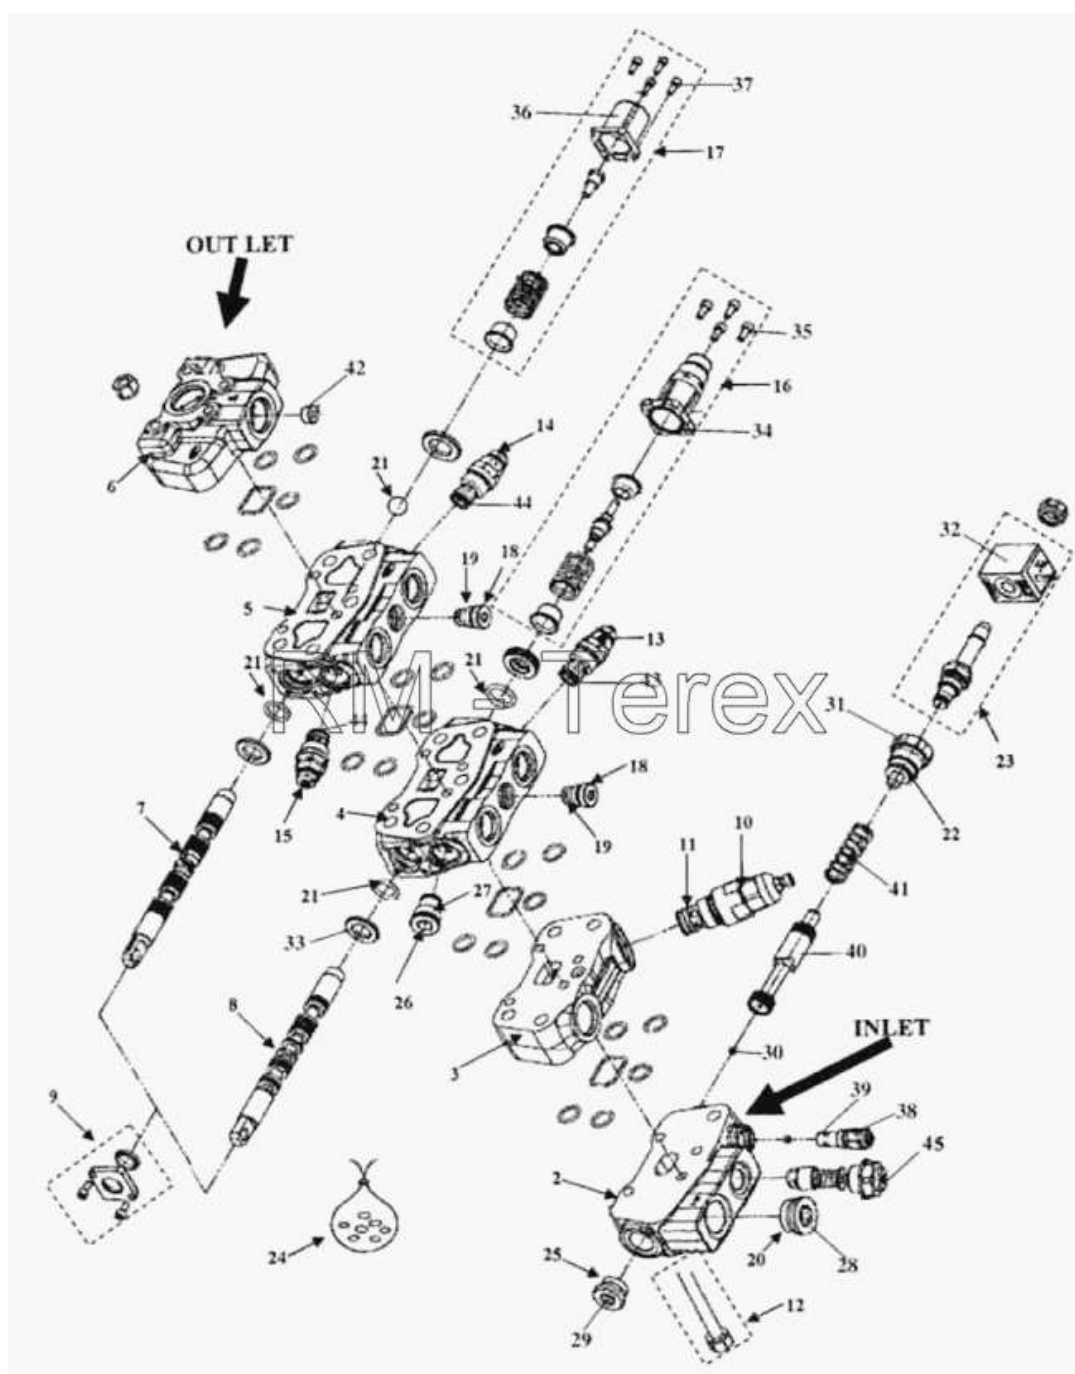

## Гидрораспределитель с открытым центром WALVOIL, 2 золотника

<b>№</b>	<b>Артикул детали</b>	<b>Наименование детали</b>
1	1H0197	2-золотниковый гидрораспределитель
2	10X1355	Входная крышка
3	10X1356	Секция
4	10X1357	Секция подъема
5	10X1358	Секция наклона
6	10X1359	Сливная секция
7	10X1361	Золотник наклона
8	10X1362	Золотник подъема
9	10X1365	Крышка золотника
10	10X1363	Главный предохранительный клапан
11	10X1420	Комплект уплотнений предохранительного клапана
12	10X1367	Комплект соединительных шпилек
13	10X1403	Гидроклапан на 240 бар
14	10X1416	Гидроклапан на 310 бар
15	10X1417	Гидроклапан на 345 бар
16	10X1372	Комплект плавающего упора
17	10X1368	Комплект управления наклона
18	10X1366	Обратный клапан
19	10X1433	Уплотнение
20	10X1434	Уплотнение, входной заглушки
21	10X1431	Кольцо
22	10X1430	Уплотнение выходной заглушки
23	10X1373	Соленоид электрогидравлический
24	10X1360	Комплект уплотнений промежуточный
25	10X1435	Уплотнение
26	10X1423	ARV заглушка
27	10X1424	Комплект уплотнений ARV заглушки
28	10X1456	Заглушка в сборе
29	10X1455	Заглушка в сборе
30	10X1457	Диафрагма
31	10X1458	Заглушка в сборе
32	10X1459	Соленоид электрогидравлический
33	10X1460	Уплотнение
34	10X1461	Ограничитель золотника
35	10X1462	Крышка Allen Болта
36	10X1463	Ограничитель золотника
37	10X1464	Крышка Allen Болта