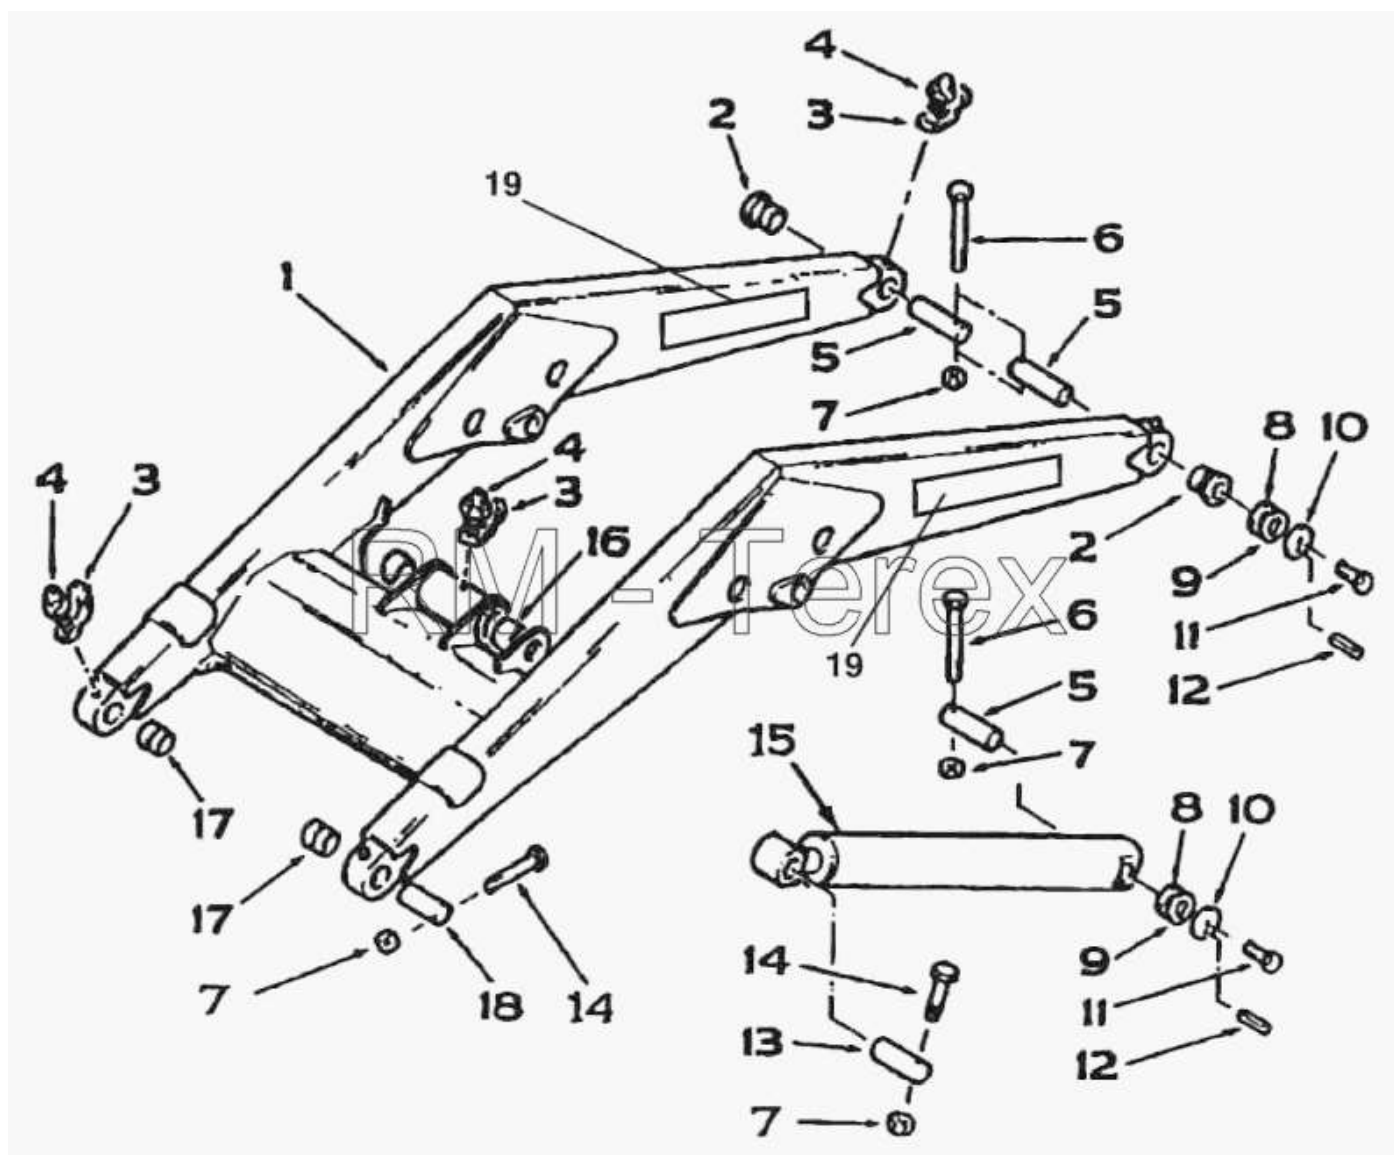

Единый адрес для всех регионов zxt@nt-rt.ru <http://zterex.nt-rt.ru/>

Погрузчик, рукоять, механический

№	Артикул детали	Наименование детали
1	1B0124	Рукоять в сборе
2	3520034M3	Втулка
3	3516180M2	Крышка