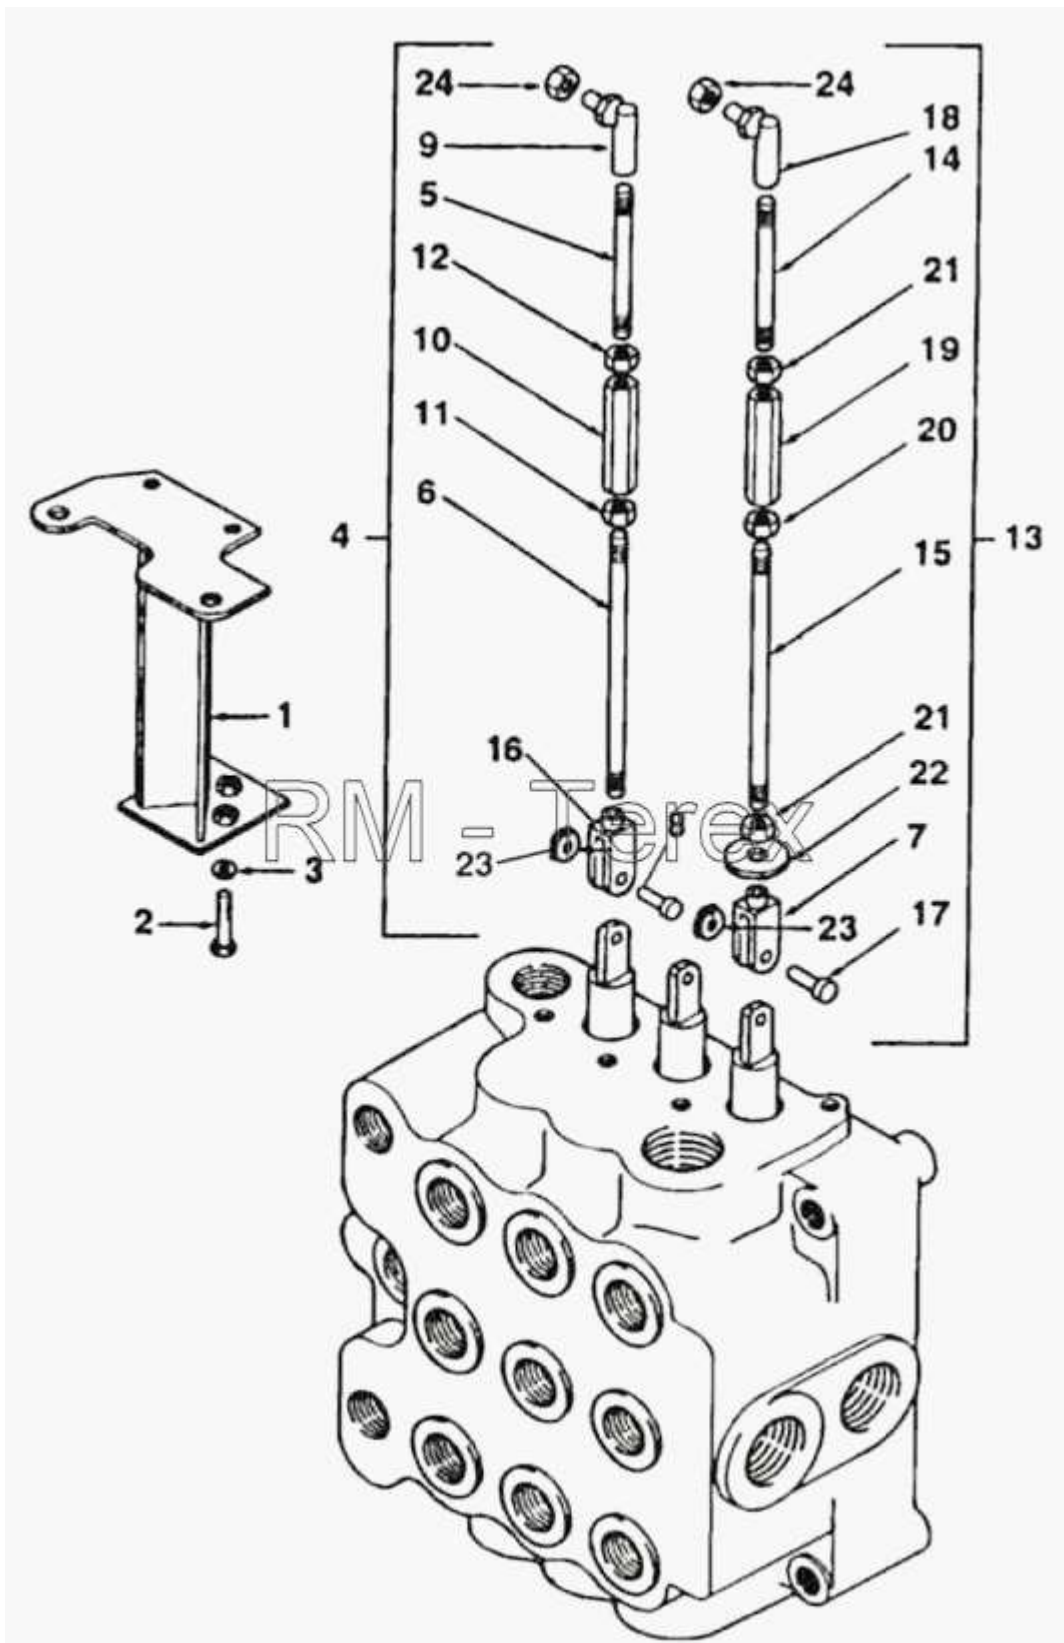

Единый адрес для всех регионов zxt@nt-rt.ru <http://zterex.nt-rt.ru/>

Управление

№	Артикул детали	Наименование детали
1	6102844M1	Крепление
2	3009505X1	Болт
3	1B0186	Гнездо в сборе
4	6106561M2	Распорная втулка
5	339291X1	Винт
6	6106562M1	Пластина
7	1B0188	Рычаг погрузчика в сборе
8	6106560M1	Втулка
9	3522621M5	Основание рукоятки управления
10	3522285M5	Кнопка
11	1D0069	Harness-dump
12	3522507M3	Ось
13	3522894M1	Чехол
14	3520328M3	Пружина
15	3521894M4	Кнопка
16	3516886M1	Винт
17	3019531X1	Цилиндрический штифт
18	6099522M2	Кожух рукоятки управления погрузчиком
19	6101591M1	Заклепка
20	3516856M3	Планка крепления гофры рычага управления
21	3519697M1	Чехол
22	3521303M3	Кнопка с "елочными" пазами
23	6101873M1	Табличка органов управления стандартного погрузчика

№	Артикул детали	Наименование детали
1	1B0179	Упор в сборе
2	339009X1	Болт
3	339374X1	Шайба
4	1B0159	Рычаг в сборе
5	6102734M2	Шток

6	6102735M2	Шток
7	1B0139	Серьга
8	1B0158	Шплинтуемый палец тяги
9	3517518M1	Шаровой шарнир составной
10	6102733M1	Винтовая стяжная муфта М8
11	339169X1	Гайка
12	3519650M1	Гайка
13	1B0159	Рычаг в сборе
14	6102734M2	Шток
15	6102735M2	Шток
16	1B0139	Серьга
17	1B0158	Шплинтуемый палец тяги
18	3517518M1	Шаровой шарнир составной
19	6102733M1	Винтовая стяжная муфта М8
20	339169X1	Гайка
21	3519650M1	Гайка
22	3518878M3	Диск
23	291415M1	Хомут
24	394367X1	Гайка