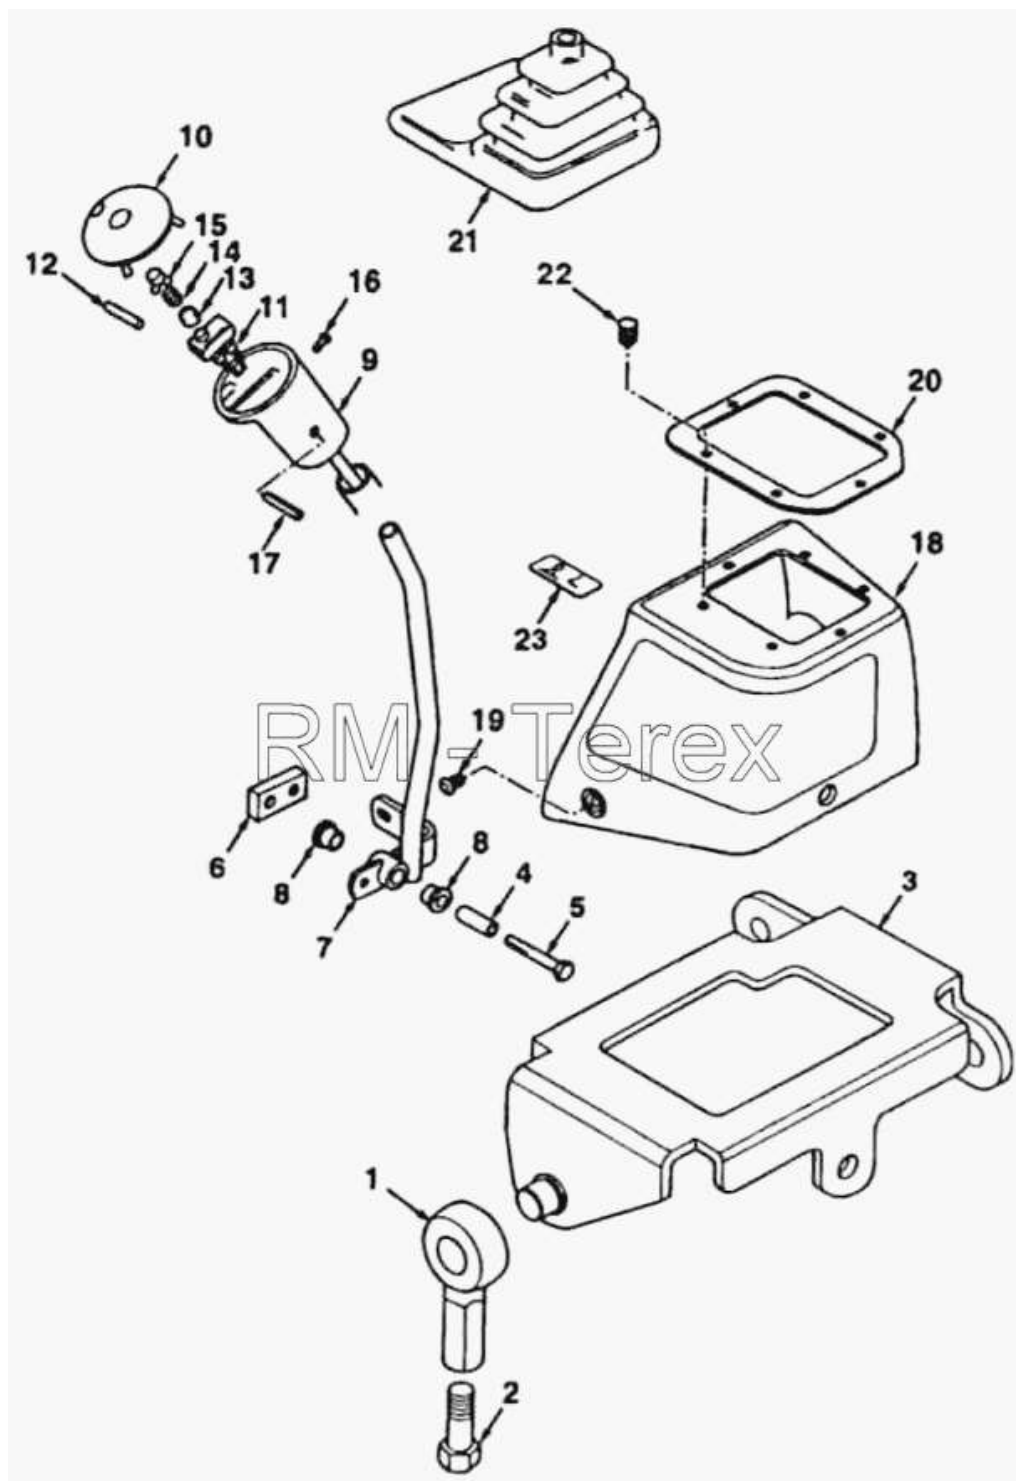

Единый адрес для всех регионов zxt@nt-rt.ru <http://zterex.nt-rt.ru/>

Управление

№	Артикул детали	Наименование детали
1	6102844M1	Крепление
2	3009505X1	Болт
3	1B0186	Гнездо в сборе
4	6106561M2	Распорная втулка
5	339291X1	Винт
6	6106562M1	Пластина
7	1B0188	Рычаг погрузчика в сборе
8	6106560M1	Втулка
9	3522621M5	Основание рукоятки управления
10	3522285M5	Кнопка
11	1D0069	Harness-dump
12	3522507M3	Ось
13	3522894M1	Чехол
14	3520328M3	Пружина
15	3521894M4	Кнопка
16	3516886M1	Винт
17	3019531X1	Цилиндрический штифт
18	6099522M2	Кожух рукоятки управления погрузчиком
19	6101591M1	Заклепка
20	3516856M3	Планка крепления гофры рычага управления
21	3519697M1	Чехол
22	3521303M3	Кнопка с "елочными" пазами
23	6101873M1	Табличка органов управления стандартного погрузчика

№	Артикул детали	Наименование детали
1	1B0179	Упор в сборе
2	339009X1	Болт
3	339374X1	Шайба
4	1B0159	Рычаг в сборе
5	6102734M2	Шток

6	6102735M2	Шток
7	1B0139	Серьга
8	1B0158	Шплинтуемый палец тяги
9	3517518M1	Шаровой шарнир составной
10	6102733M1	Винтовая стяжная муфта М8
11	339169X1	Гайка
12	3519650M1	Гайка
13	1B0159	Рычаг в сборе
14	6102734M2	Шток
15	6102735M2	Шток
16	1B0139	Серьга
17	1B0158	Шплинтуемый палец тяги
18	3517518M1	Шаровой шарнир составной
19	6102733M1	Винтовая стяжная муфта М8
20	339169X1	Гайка
21	3519650M1	Гайка
22	3518878M3	Диск
23	291415M1	Хомут
24	394367X1	Гайка