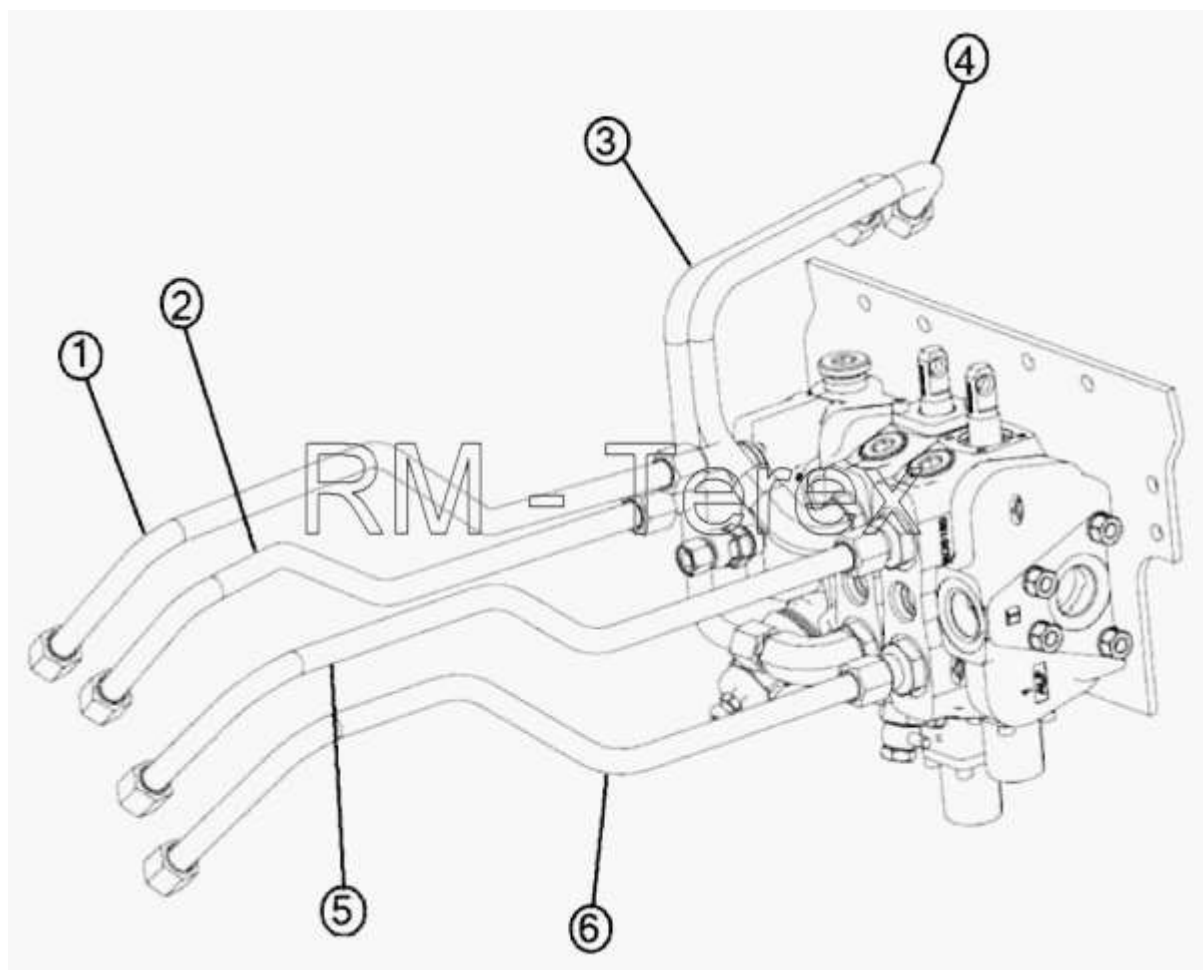

Единый адрес для всех регионов zxt@nt-rt.ru <http://zterex.nt-rt.ru/>

Управление

№	Артикул детали	Наименование детали
1	6102844M1	Крепление
2	3009505X1	Болт
3	1B0186	Гнездо в сборе
4	6106561M2	Распорная втулка
5	339291X1	Винт
6	6106562M1	Пластина
7	1B0188	Рычаг погрузчика в сборе
8	6106560M1	Втулка
9	3522621M5	Основание рукоятки управления
10	3522285M5	Кнопка
11	1D0069	Harness-dump
12	3522507M3	Ось
13	3522894M1	Чехол
14	3520328M3	Пружина
15	3521894M4	Кнопка
16	3516886M1	Винт
17	3019531X1	Цилиндрический штифт
18	6099522M2	Кожух рукоятки управления погрузчиком
19	6101591M1	Заклепка
20	3516856M3	Планка крепления гофры рычага управления
21	3519697M1	Чехол
22	3521303M3	Кнопка с "елочными" пазами
23	6101873M1	Табличка органов управления стандартного погрузчика

№	Артикул детали	Наименование детали
1	1B0179	Упор в сборе
2	339009X1	Болт
3	339374X1	Шайба
4	1B0159	Рычаг в сборе
5	6102734M2	Шток

6	6102735M2	Шток
7	1B0139	Серьга
8	1B0158	Шплинтуемый палец тяги
9	3517518M1	Шаровой шарнир составной
10	6102733M1	Винтовая стяжная муфта М8
11	339169X1	Гайка
12	3519650M1	Гайка
13	1B0159	Рычаг в сборе
14	6102734M2	Шток
15	6102735M2	Шток
16	1B0139	Серьга
17	1B0158	Шплинтуемый палец тяги
18	3517518M1	Шаровой шарнир составной
19	6102733M1	Винтовая стяжная муфта М8
20	339169X1	Гайка
21	3519650M1	Гайка
22	3518878M3	Диск
23	291415M1	Хомут
24	394367X1	Гайка